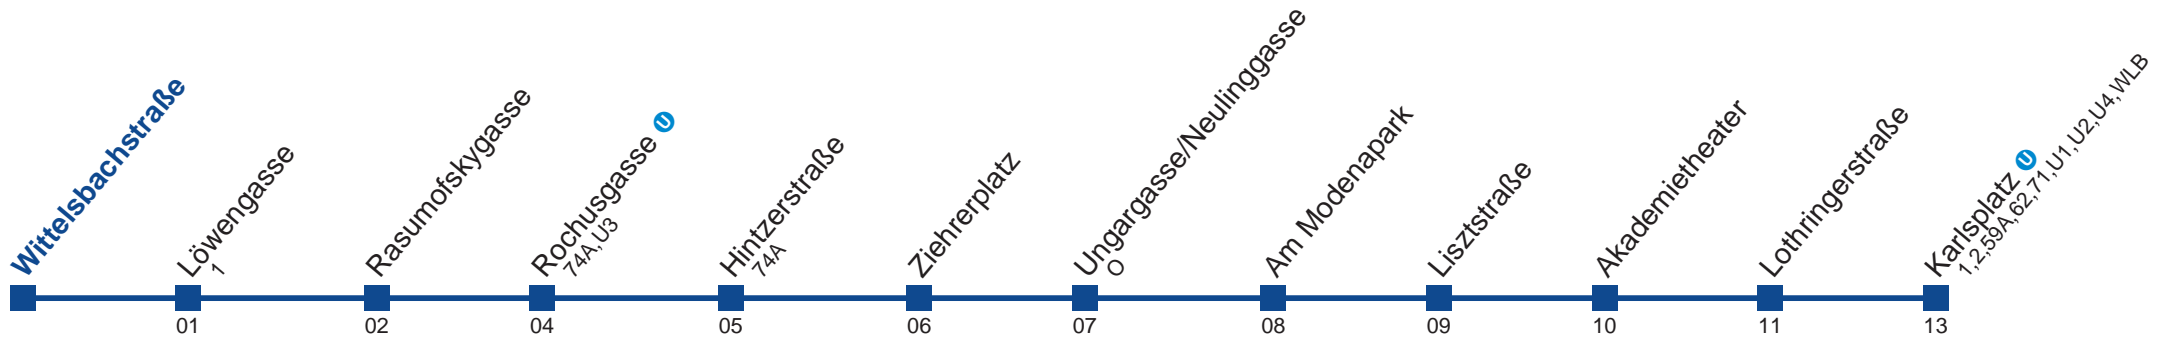

Am 24.12. ab ca. 15.00 Uhr Intervall alle 15 Minuten
Am 31.12. Verkehr wie samstags

Holen Sie sich die
aktuellen Abfahrtszeiten
auf Ihr Handy!
m.qando.at/qr/01497

4A Karlsplatz

Montag-Freitag (Schule)

5	11 29 44 54
6	04 14 24 34 43 50 58
7	05 13 20 28 35 43 50 58
8	05 14 24 34 44 54
9	04 14 24 34 44 54
10	04 14 24 34 44 54
11	04 14 24 34 44 54
12	04 14 24 34 44 54
13	04 14 24 34 44 54
14	04 14 24 34 44 54
15	04 14 24 34 44 54
16	04 14 24 34 44 54
17	04 14 24 34 44 54
18	04 14 24 34 44 54
19	04 14 24 34 44 54
20	04 14 24 34 44 54
21	04 14 24 34 44 54
22	04 14 29 44 59
23	14 29