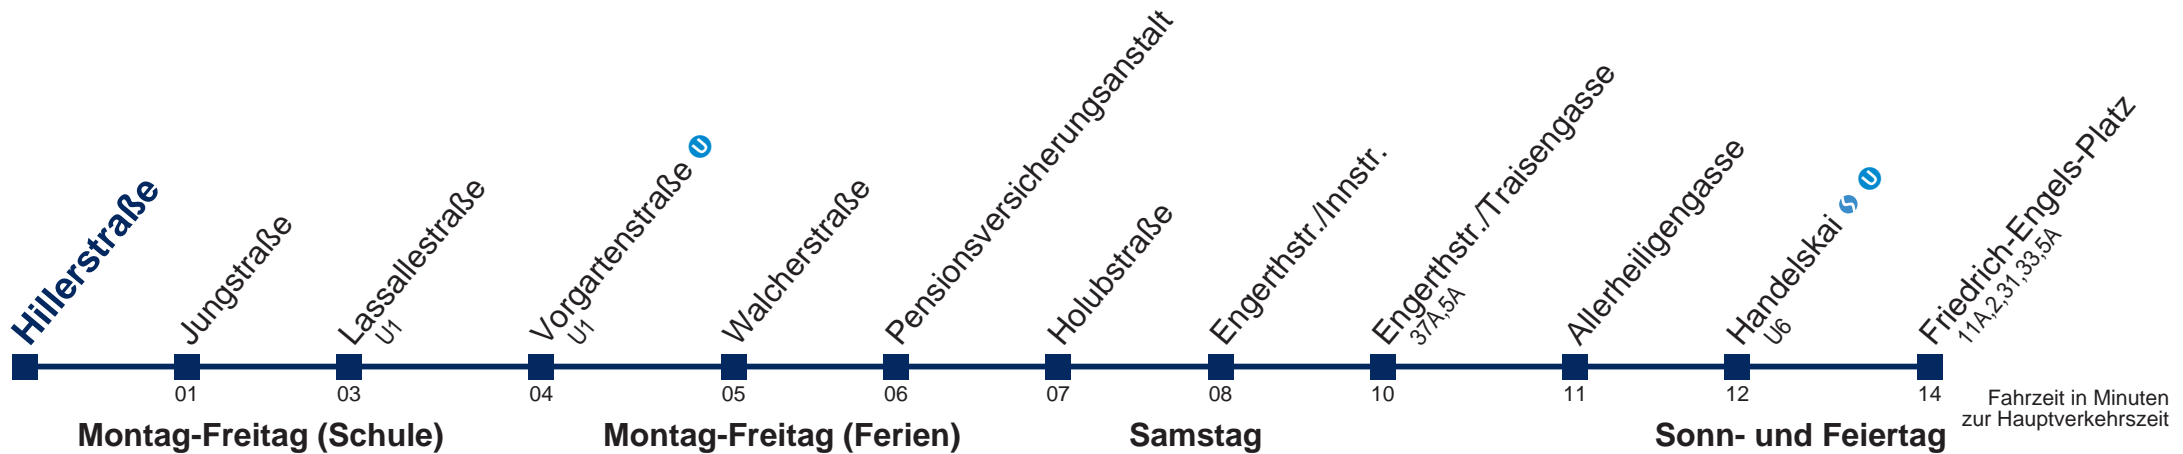

11B Friedrich-Engels-Platz

Fahrzeit in Minuten zur Hauptverkehrszeit

Montag-Freitag (Schule)

Montag-Freitag (Ferien)

Samstag

Sonn- und Feiertag

6	23 33 43 53	6	23 33 43 53	6	
7	04 14 22 30 38 46 54	7	03 13 23 33 43 53	7	
8	02 10 18 26 34 42 50 58	8	03 13 23 33 43 53	8	
9	03 13 23 33 43 53	9	03 13 23 33 43 53	9	03 13 23 33 43 53
10	03 13 23 33 43 53	10	03 13 23 33 43 53	10	03 13 23 33 43 53
11	03 13 23 33 43 53	11	03 13 23 33 43 53	11	03 13 23 33 43 53
12	03 13 23 33 43 53	12	03 13 23 33 43 53	12	03 13 23 33 43 53
13	03 13 23 33 43 53	13	03 13 23 33 43 53	13	03 13 23 33 43 53
14	03 13 23 33 43 53	14	03 13 23 33 43 53	14	03 13 23 33 43 53
15	03 14 22 30 38 46 54	15	03 13 23 33 43 53	15	03 13 23 33 43 53
16	02 10 18 26 34 42 50 58	16	03 13 23 33 43 53	16	03 13 23 33 43 53
17	06 14 22 30 38 46 54	17	03 13 23 33 43 53	17	03 13 23 33 43 53
18	02 10 18 26 34 43 53	18	03 13 23 33 43 53	18	03 13 23 33 43 53
19	03 13 23 33 43	19	03 13 23 33 43	19	03 13 23 33 43

kein Betrieb

WienMobil
 Die Mobilitäts-App für Wien
www.wienerlinien.at/wienmobil

11B Friedrich-Engels-Platz

Fahrzeit in Minuten zur Hauptverkehrszeit

Montag-Freitag (Schule)

Montag-Freitag (Ferien)

Samstag