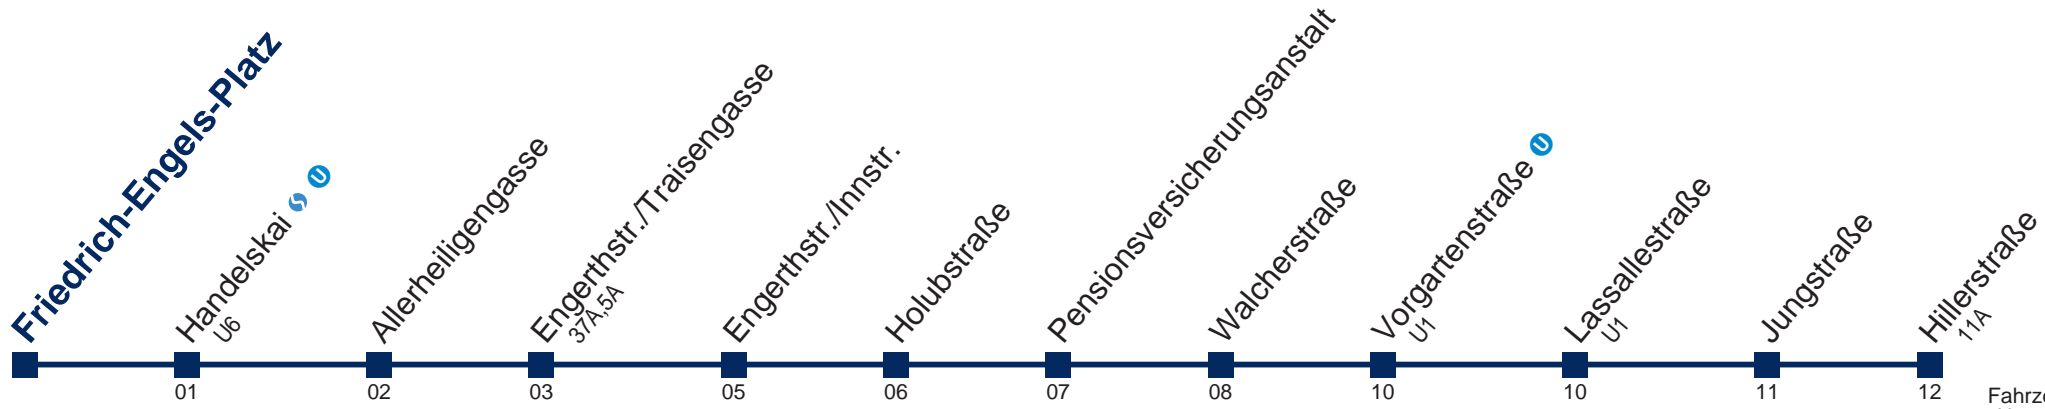

Sonn- und Feiertag

kein Betrieb

02 Fahrzeit in Minuten zur Hauptverkehrszeit

WienMobil
Die Mobilitäts-App für Wien
www.wienerlinien.at/wienmobil

11B Hillerstraße

Fahrzeit in Minuten zur Hauptverkehrszeit

Montag-Freitag (Schule)