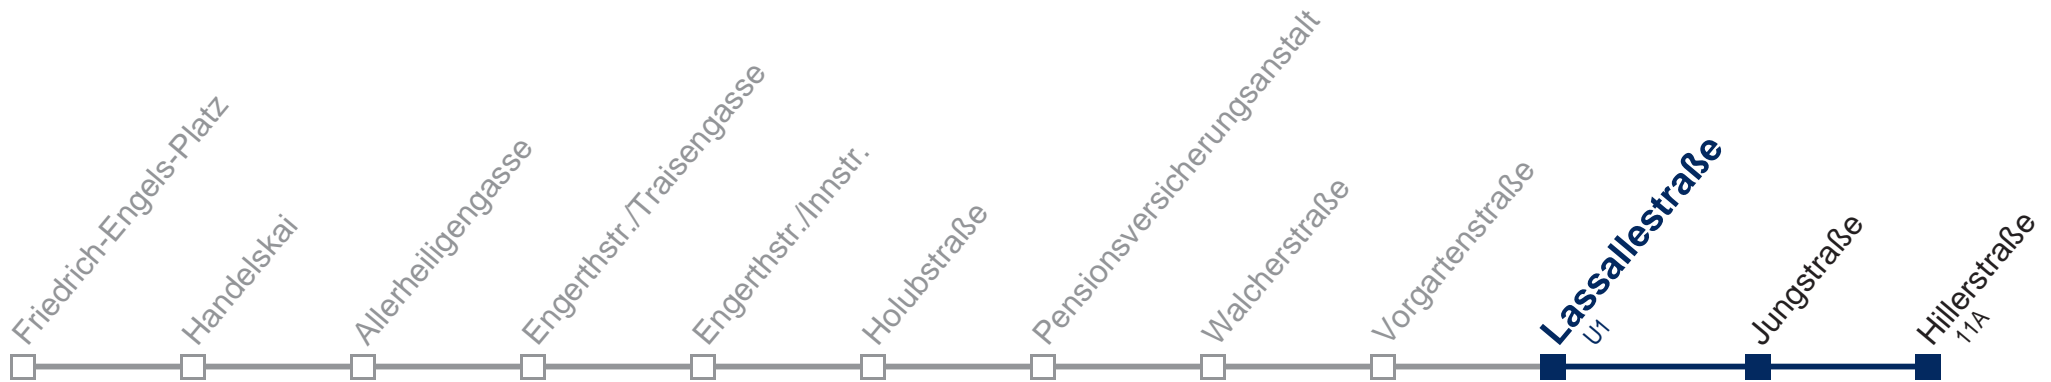

11B Hillerstraße

Fahrzeit in Minuten zur Hauptverkehrszeit

Montag-Freitag (Schule)

Montag-Freitag (Ferien)

Samstag

Sonn- und Feiertag

6	21 26 36 46 56	6	21 26 36 46 56	6	
7	06 14 22 30 38 46 54	7	07 17 27 37 47 57	7	
8	02 10 18 26 34 42 50 58	8	07 17 27 37 47 57	8	
9	07 17 27 37 47 57	9	07 17 27 37 47 57	9	01 07 17 27 37 47 57
10	07 17 27 37 47 57	10	07 17 27 37 47 57	10	07 17 27 37 47 57
11	07 17 27 37 47 57	11	07 17 27 37 47 57	11	07 17 27 37 47 57
12	07 17 27 37 47 57	12	07 17 27 37 47 57	12	07 17 27 37 47 57
13	07 17 27 37 47 57	13	07 17 27 37 47 57	13	07 17 27 37 47 57
14	07 17 27 37 47 57	14	07 17 27 37 47 57	14	07 17 27 37 47 57
15	07 17 27 37 46 54	15	07 17 27 37 47 57	15	07 17 27 37 47 57
16	02 10 18 26 34 42 50 58	16	07 17 27 37 47 57	16	07 17 27 37 47 57
17	06 14 22 30 38 46 54	17	07 17 27 37 47 57	17	07 17 27 37 47 57
18	02 10 18 26 36 46 57	18	07 17 27 37 47 57	18	07 17 27 37 47 57
19	07 17 27 37	19	07 17 27 37	19	07 17 27 37

kein Betrieb

WienMobil
Die Mobilitäts-App für Wien
www.wienerlinien.at/wienmobil