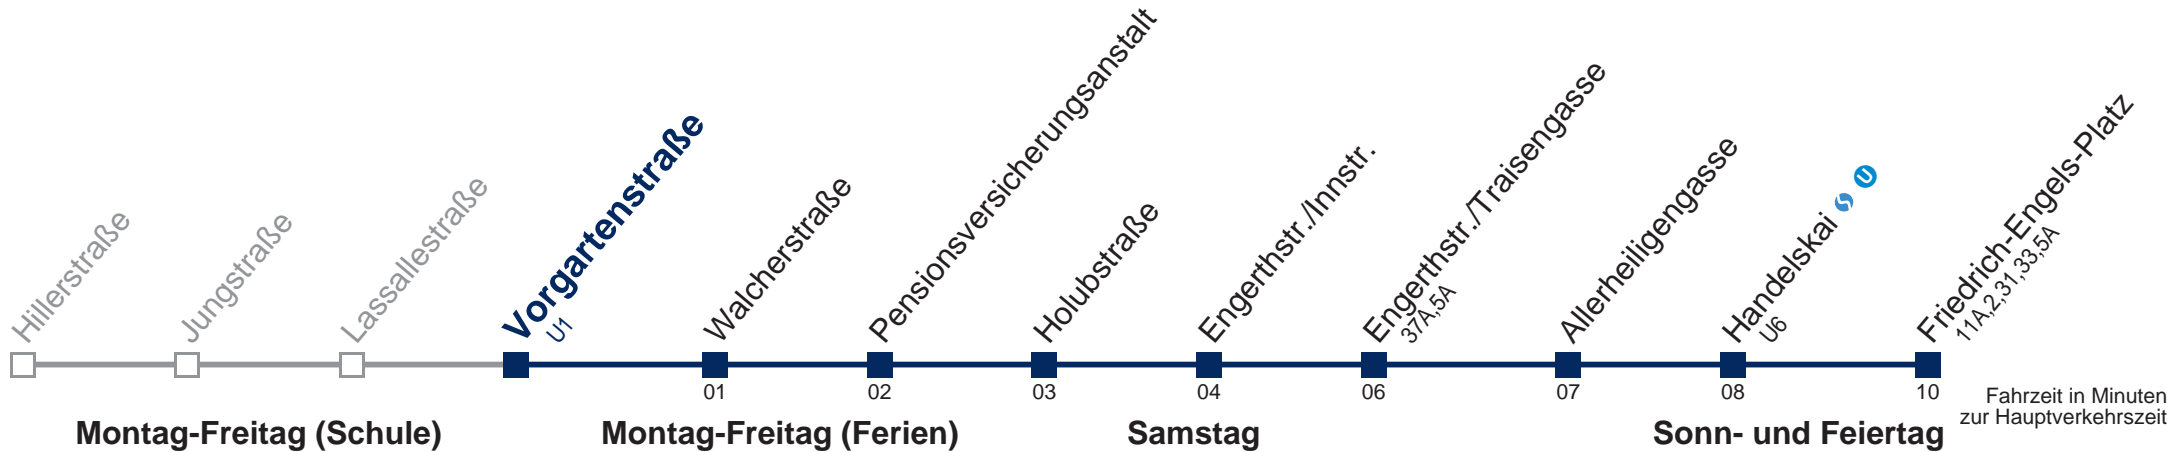

Sonn- und Feiertag

6	26 36 46 56	6	26 36 46 56	6	
7	07 17 25 33 41 49 57	7	06 16 26 36 46 56	7	
8	05 13 21 29 37 45 53	8	06 16 26 36 46 56	8	
9	01 06 16 26 36 46 56	9	06 16 26 36 46 56	9	06 16 26 36 46 56
10	06 16 26 36 46 56	10	06 16 26 36 46 56	10	06 16 26 36 46 56
11	06 16 26 36 46 56	11	06 16 26 36 46 56	11	06 16 26 36 46 56
12	06 16 26 36 46 56	12	06 16 26 36 46 56	12	06 16 26 36 46 56
13	06 16 26 36 46 56	13	06 16 26 36 46 56	13	06 16 26 36 46 56
14	06 16 26 36 46 56	14	06 16 26 36 46 56	14	06 16 26 36 46 56
15	06 17 25 33 41 49 57	15	06 16 26 36 46 56	15	06 16 26 36 46 56
16	05 13 21 29 37 45 53	16	06 16 26 36 46 56	16	06 16 26 36 46 56
17	01 09 17 25 33 41 49 57	17	06 16 26 36 46 56	17	06 16 26 36 46 56
18	05 13 21 29 37 46 56	18	06 16 26 36 46 56	18	06 16 26 36 46 56
19	06 16 26 36 46	19	06 16 26 36 46	19	06 16 26 36 46

kein Betrieb

WienMobil
Die Mobilitäts-App für Wien
www.wienerlinien.at/wienmobil

11B Friedrich-Engels-Platz

Fahrzeit in Minuten zur Hauptverkehrszeit

Montag-Freitag (Schule)

Montag-Freitag (Ferien)

Samstag

Sonn- und Feiertag