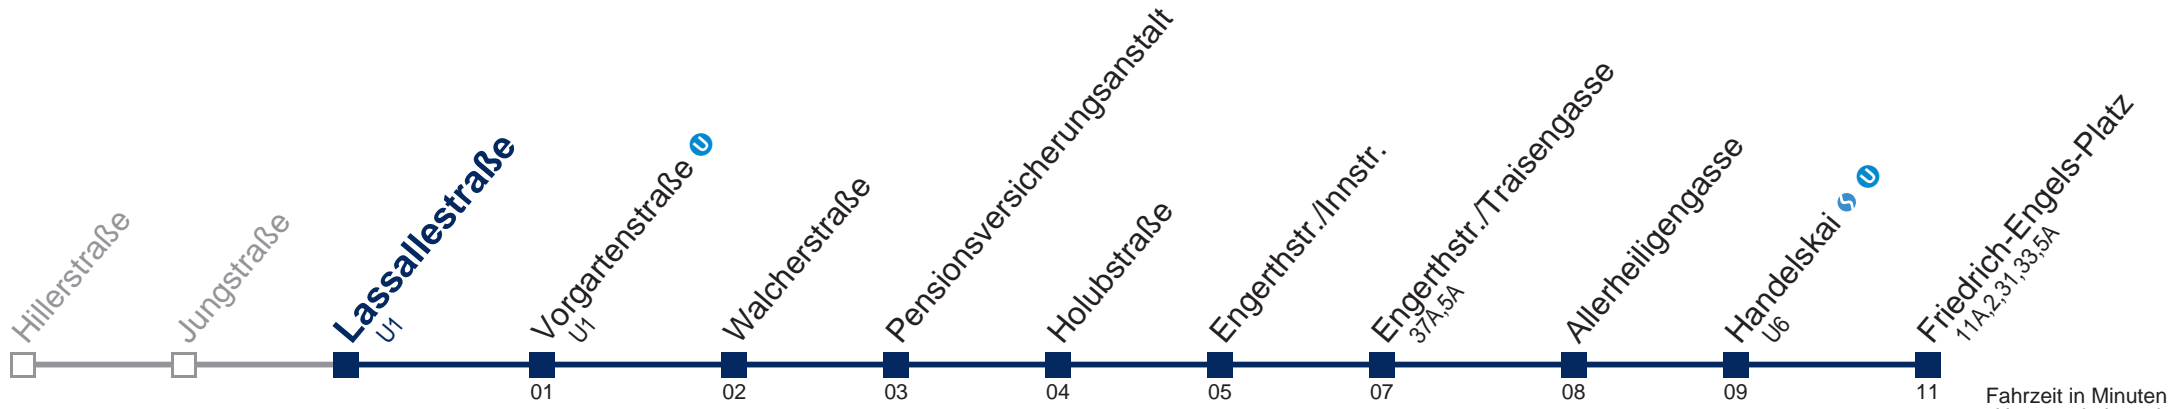

11 B Friedrich-Engels-Platz

Fahrzeit in Minuten zur Hauptverkehrszeit

Montag-Freitag (Schule)

Montag-Freitag (Ferien)

Samstag

Sonn- und Feiertag

6	26 36 46 56	6	26 36 46 56	6	
7	07 17 25 33 41 49 57	7	06 16 26 36 46 56	7	
8	05 13 21 29 37 45 53	8	06 16 26 36 46 56	8	
9	01 06 16 26 36 46 56	9	06 16 26 36 46 56	9	06 16 26 36 46 56
10	06 16 26 36 46 56	10	06 16 26 36 46 56	10	06 16 26 36 46 56
11	06 16 26 36 46 56	11	06 16 26 36 46 56	11	06 16 26 36 46 56
12	06 16 26 36 46 56	12	06 16 26 36 46 56	12	06 16 26 36 46 56
13	06 16 26 36 46 56	13	06 16 26 36 46 56	13	06 16 26 36 46 56
14	06 16 26 36 46 56	14	06 16 26 36 46 56	14	06 16 26 36 46 56
15	06 17 25 33 41 49 57	15	06 16 26 36 46 56	15	06 16 26 36 46 56
16	05 13 21 29 37 45 53	16	06 16 26 36 46 56	16	06 16 26 36 46 56
17	01 09 17 25 33 41 49 57	17	06 16 26 36 46 56	17	06 16 26 36 46 56
18	05 13 21 29 37 46 56	18	06 16 26 36 46 56	18	06 16 26 36 46 56
19	06 16 26 36 46	19	06 16 26 36 46	19	06 16 26 36 46

kein Betrieb

WienMobil
Die Mobilitäts-App für Wien
www.wienerlinien.at/wienmobil