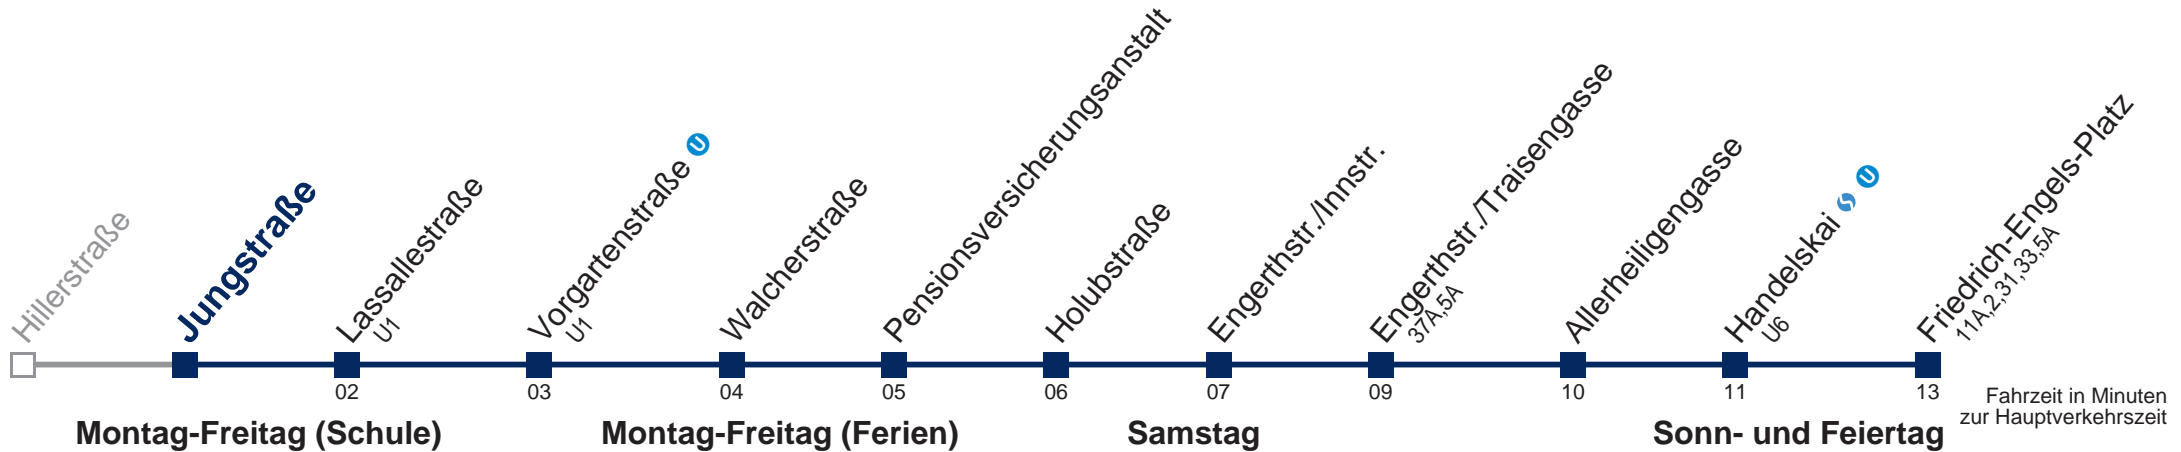

kein Betrieb

WienMobil
 Die Mobilitäts-App für Wien
www.wienerlinien.at/wienmobil

11 B Friedrich-Engels-Platz

Montag-Freitag (Schule)

Montag-Freitag (Ferien)

Samstag

Sonn- und Feiertag

6	24 34 44 54	6	24 34 44 54	6	
7	05 16 24 32 40 48 56	7	04 14 24 34 44 54	7	
8	04 12 20 28 36 44 52	8	04 14 24 34 44 54	8	
9	00 04 14 24 34 44 54	9	04 14 24 34 44 54	9	04 14 24 34 44 54
10	04 14 24 34 44 54	10	04 14 24 34 44 54	10	04 14 24 34 44 54
11	04 14 24 34 44 54	11	04 14 24 34 44 54	11	04 14 24 34 44 54
12	04 14 24 34 44 54	12	04 14 24 34 44 54	12	04 14 24 34 44 54
13	04 14 24 34 44 54	13	04 14 24 34 44 54	13	04 14 24 34 44 54
14	04 14 24 34 44 54	14	04 14 24 34 44 54	14	04 14 24 34 44 54
15	04 16 24 32 40 48 56	15	04 14 24 34 44 54	15	04 14 24 34 44 54
16	04 12 20 28 36 44 52	16	04 14 24 34 44 54	16	04 14 24 34 44 54
17	00 08 16 24 32 40 48 56	17	04 14 24 34 44 54	17	04 14 24 34 44 54
18	04 12 20 28 36 44 54	18	04 14 24 34 44 54	18	04 14 24 34 44 54
19	04 14 24 34 44	19	04 14 24 34 44	19	04 14 24 34 44