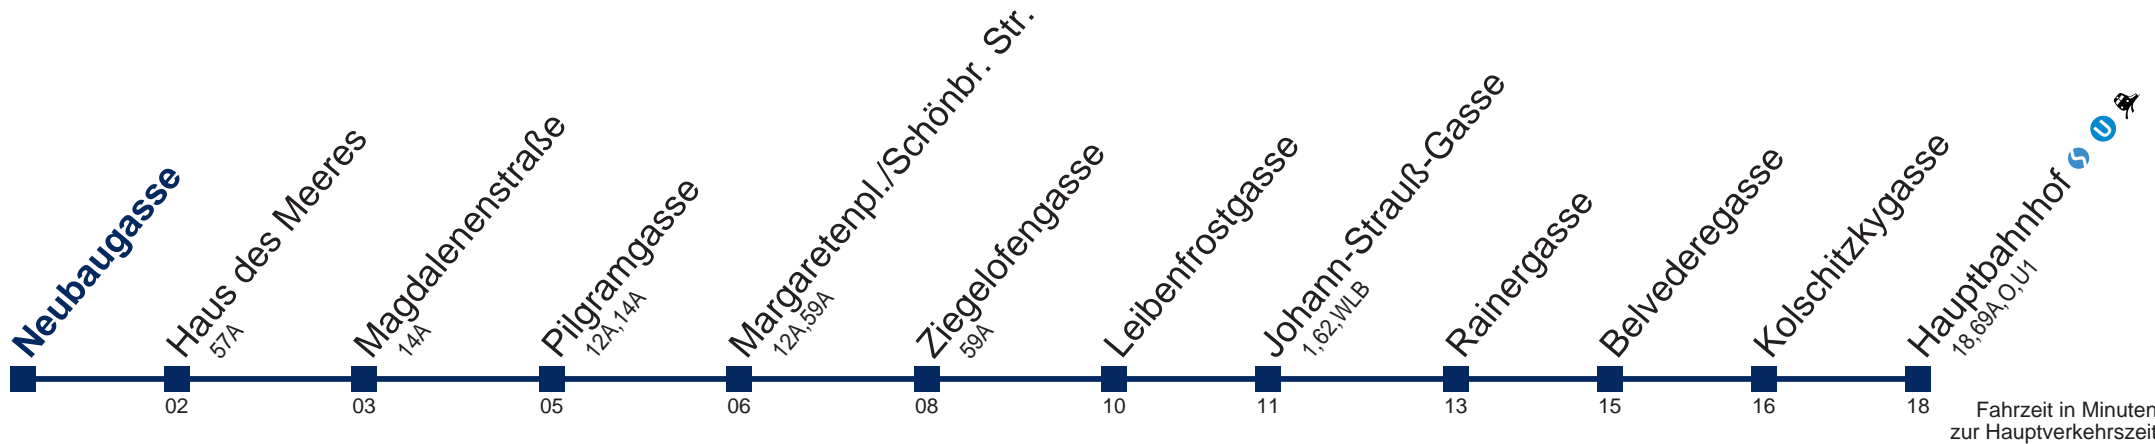

13A Hauptbahnhof

Fahrzeit in Minuten zur Hauptverkehrszeit

Montag-Freitag (Schule)

5	03	13	23	35	43	51	58												
6	06	13	20	25	30	35	40	45	50	-	-	-							
7	-	-	-	-	-	-	-	-	-	-	-	-	-	-	-	-	-	-	-
8	-	-	-	-	-	-	-	-	-	-	-	-	-	-	-	-	-	-	-
9	-	-	-	-	-	-	-	-	-	-	-	-	-	-	-	-	-	-	-
10	-	-	-	-	-	-	-	-	-	-	-	-	-	-	-	-	-	-	-
11	-	-	-	-	-	-	-	-	-	-	-	-	-	-	-	-	-	-	-
12	-	-	-	-	-	-	-	-	-	-	-	-	-	-	-	-	-	-	-
13	-	-	-	-	-	-	-	-	-	-	-	-	-	-	-	-	-	-	-
14	-	-	-	-	-	-	-	-	-	-	-	-	-	-	-	-	-	-	-
15	-	-	-	-	-	-	-	-	-	-	-	-	-	-	-	-	-	-	-
16	-	-	-	-	-	-	-	-	-	-	-	-	-	-	-	-	-	-	-
17	-	-	-	-	-	-	-	-	-	-	-	-	-	-	-	-	-	-	-
18	-	-	-	-	-	-	-	-	-	-	-	-	-	-	-	-	-	-	-
19	-	-	-	-	-	-	-	-	-	-	-	-	-	-	-	-	-	45	52
20	00	07	15	22	30	37	45	52											
21	00	09	19	29	39	49	59												
22	08	18	28	38	48	58													
23	08	18	28	38	50														
0	05	20	35	52															