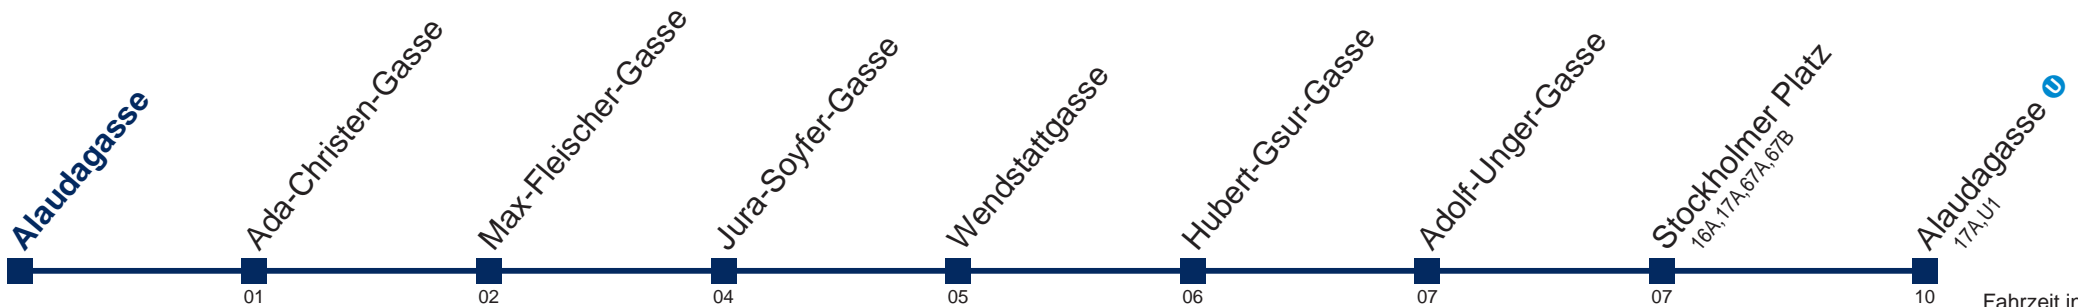

19A Alaudagasse

Fahrzeit in Minuten zur Hauptverkehrszeit

Montag bis Freitag

4	46
5	02 17 30 40 50
6	00 10 20 30 40 50
7	00 10 20 28 35 41 50
8	00 10 20 30 40 50
9	00 10 20 30 40 50
10	00 10 20 30 40 50
11	00 10 20 30 40 50
12	00 10 20 30 40 50
13	00 10 20 30 40 50
14	00 10 20 30 40 50
15	00 10 20 30 40 50
16	00 10 20 30 40 50
17	00 10 20 30 40 50
18	00 10 20 30 40 50
19	00 10 20 30 40 50
20	00 10 20 30 40 50
21	00 10 20 30 40 50
22	02 17 32 47
23	02 17 32 47
0	02 23 44