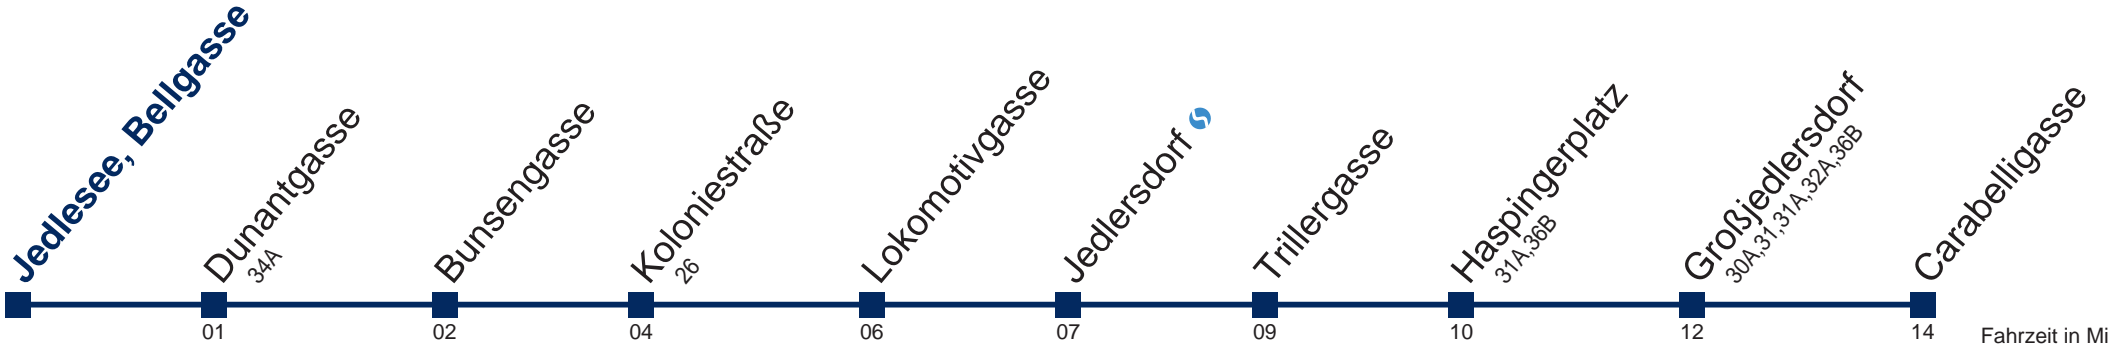

36A Carabelligasse

Fahrzeit in Minuten zur Hauptverkehrszeit

Montag bis Freitag

5	42 56
6	15 35 54
7	14 34 54
8	14 34 54
9	14 34 54
10	14 34 54
11	14 34 54
12	14 34 54
13	14 34 54
14	14 34 54
15	14 34 54
16	14 34 54
17	14 34 54
18	14 34 55
19	15 35 55
20	15 35 55