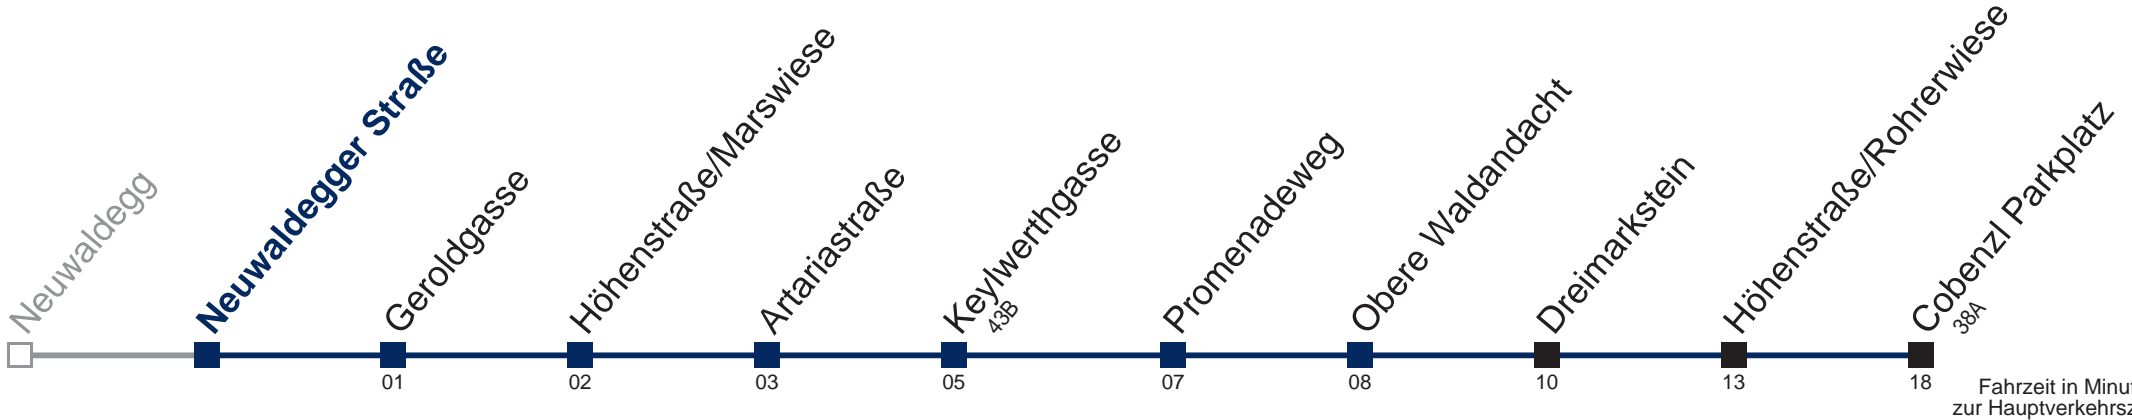

43A Cobenzl Parkplatz

Fahrzeit in Minuten zur Hauptverkehrszeit

Montag bis Freitag

5	33	48		
6	03	18	33	48
7	03	18	33	48
8	03	33		
9	03	33		
10	03	33		
11	03	33		
12	03	33		
13	03	33		
14	03	33		
15	03	18	33	48
16	03	18	33	48
17	03	18	33	48
18	03	18	33	48
19	03	18	33	48
20	03	33		
21	03	33		
22	03			

Samstag

5	33	
6	03	33
7	03	33
8	03	33
9	03	33
10	03	33
11	03	33
12	03	33
13	03	33
14	03	33
15	03	33
16	03	33
17	03	33
18	03	33
19	03	33
20	03	33
21	03	33
22	03	

Sonn- und Feiertags

5	
6	
7	
8	03
9	03
10	03
11	03
12	03
13	03
14	03
15	03
16	03
17	03
18	03
19	03
20	03
21	03
22	03

Am 24. und 31.12. Verkehr wie samstags

☐ bis Obere Waldandacht

WienMobil

Kaufen Sie Ihre Tickets bequem mit der WienMobil-App.
Buy your tickets easily via our WienMobil app.

Auskunft Servicetelefon 01/7909 100
Änderungen vorbehalten