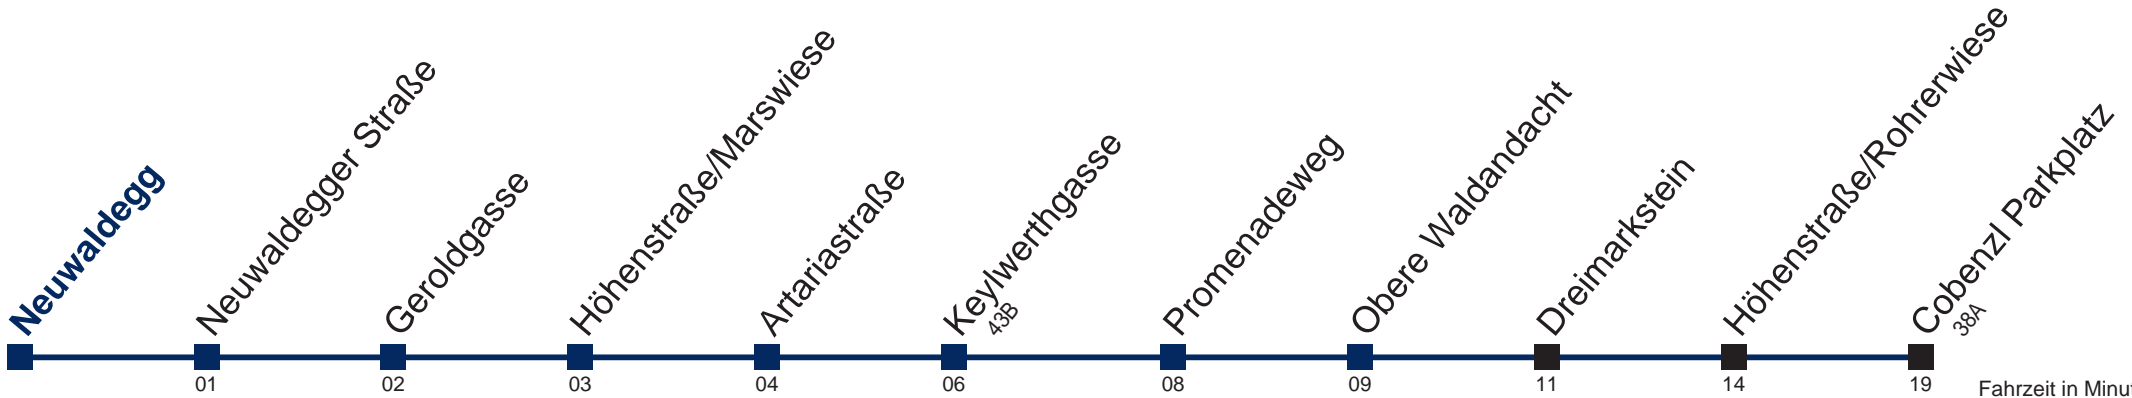

43A Cobenzl Parkplatz

Fahrzeit in Minuten zur Hauptverkehrszeit

Montag bis Freitag

5	32	47		
6	02	17	32	47
7	02	17	32	47
8	02	32		
9	02	32		
10	02	32		
11	02	32		
12	02	32		
13	02	32		
14	02	32		
15	02	17	32	47
16	02	17	32	47
17	02	17	32	47
18	02	17	32	47
19	02	17	32	47
20	02	32		
21	02	32		
22	02			