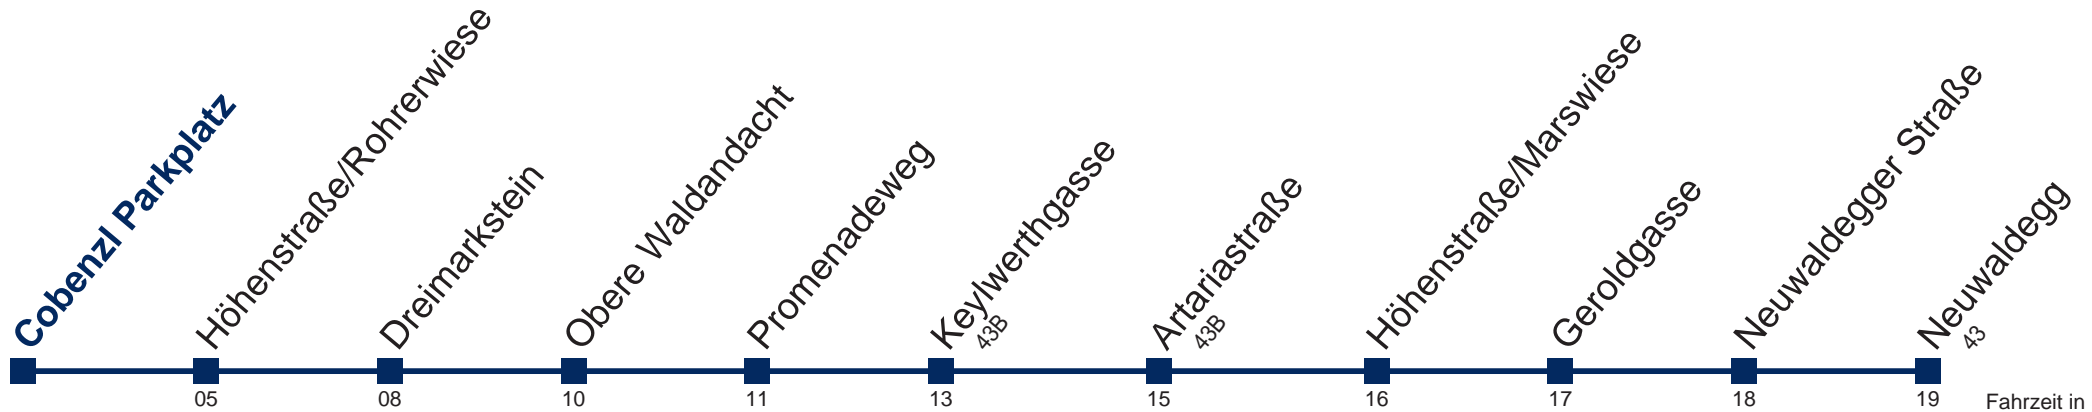

43A Neuwaldegg

Fahrzeit in Minuten zur Hauptverkehrszeit

Montag bis Freitag

9
10
11 07
12 07
13 07
14 07
15 07
16 07
17 07
18 07
19 07
20 07 37

Samstag

9
10 07
11 07
12 07
13 07
14 07
15 07
16 07
17 07
18 07
19 07
20 07 37

Sonn- und Feiertags

9 37
10 37
11 37
12 37
13 37
14 37
15 37
16 37
17 37
18 37
19 37
20 37

Am 24. und 31.12. Verkehr wie samstags

Kaufen Sie Ihre Tickets bequem mit der WienMobil-App.
Buy your tickets easily via our WienMobil app.

Auskunft Servicetelefon 01/7909 100
Änderungen vorbehalten