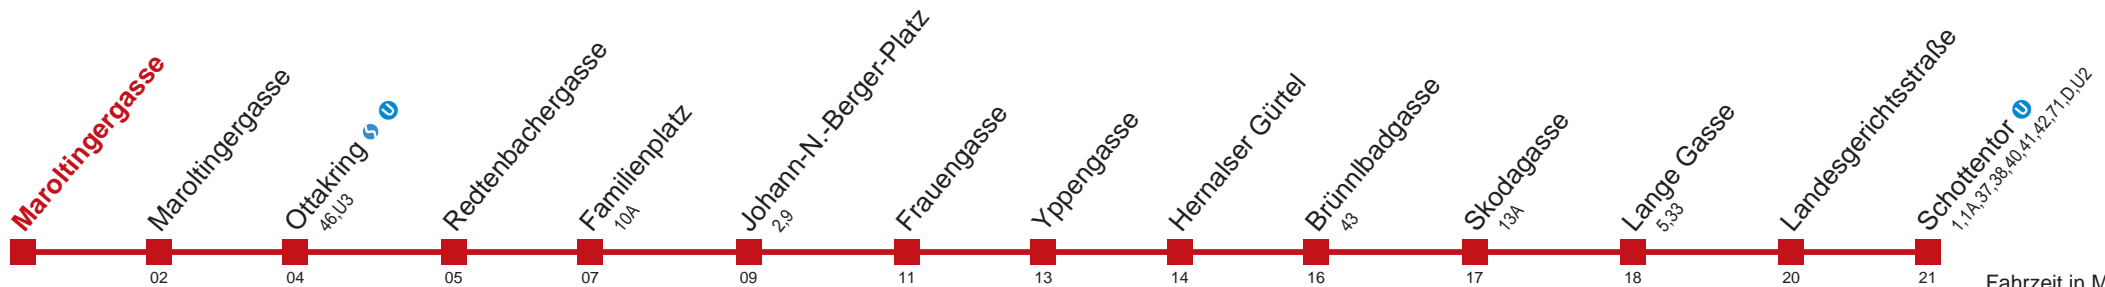

44 Schottentor

Fahrzeit in Minuten zur Hauptverkehrszeit

Montag-Freitag (Schule)

4	50 58
5	06 13 21 28 36 42 50 57
6	04 - - Intervall 5' - 6' - - -
7	- - - - - - - - - - -
8	- - - - - - - - - 58
9	05 12 20 27 35 42 50 57
10	05 12 20 27 35 42 50 57
11	05 12 20 27 35 42 50 57
12	05 12 20 27 35 42 50 57
13	05 12 20 27 35 42 50 57
14	05 12 20 27 35 41 47 54
15	01 07 14 21 27 34 41 47 54
16	01 07 14 21 27 34 41 47 54
17	01 07 14 21 27 34 41 47 54
18	01 07 14 21 27 34 42 50 57
19	05 13 21 28 36 43 51
20	00 07 15 22 31 41 51
21	01 11 21 31 41 51
22	01 11 26 41 56
23	11 26 41 49
0	05

Montag-Freitag (Ferien)

4	50 58
5	06 13 21 28 36 42 50 57
6	05 12 20 27 35 42 50 57
7	04 12 19 27 34 42 49 57
8	04 12 19 27 34 42 50 57
9	05 12 20 27 35 42 50 57
10	05 12 20 27 35 42 50 57
11	05 12 20 27 35 42 50 57
12	05 12 20 27 35 42 50 57
13	05 12 20 27 35 42 50 57
14	05 12 20 27 35 42 49 57
15	04 12 19 27 34 42 49 57
16	04 12 19 27 34 42 49 57
17	04 12 19 27 34 42 49 57
18	04 12 19 27 34 42 50 57
19	05 13 21 28 36 43 51
20	00 07 15 22 31 41 51
21	01 11 21 31 41 51
22	01 11 26 41 56
23	11 26 41 49
0	05

Samstag

4	51
5	11 26 41 56
6	11 26 41 51
7	01 11 21 31 41 51
8	01 11 21 31 41 51 59
9	09 19 29 39 49 59
10	09 19 29 39 49 59
11	09 19 29 39 49 59
12	09 19 29 39 49 59
13	09 19 29 39 49 59
14	09 19 29 39 49 59
15	09 19 29 39 49 59
16	09 19 29 39 49 59
17	09 19 29 39 49 59
18	09 19 29 39 49
19	01 11 21 31 41 51
20	01 11 26 41 56
21	11 26 41 56
22	11 26 41 56
23	11 26 41 49
0	05

Sonn- und Feiertags

4	51
5	11 26 41 56
6	11 26 41 56
7	11 26 41 56
8	11 26 41 51
9	01 11 21 31 41 51
10	01 11 21 31 41 51
11	01 11 21 31 41 51
12	01 11 21 31 41 51
13	01 11 21 31 41 51
14	01 11 21 31 41 51
15	01 11 21 31 41 51
16	01 11 21 31 41 51
17	01 11 21 31 41 51
18	01 11 21 31 41 51
19	01 11 21 31 41 51
20	01 11 26 41 56
21	11 26 41 56
22	11 26 41 56
23	11 26 41 49
0	05

Am 24.12. Verkehr wie samstags; ab ca. 19:00 Uhr Intervall alle 15 Minuten
Am 31.12. Verkehr wie samstags

Kaufen Sie Ihre Tickets bequem mit der WienMobil-App.
Buy your tickets easily via our WienMobil app.

Auskunft Servicetelefon 01/7909 100
Änderungen vorbehalten