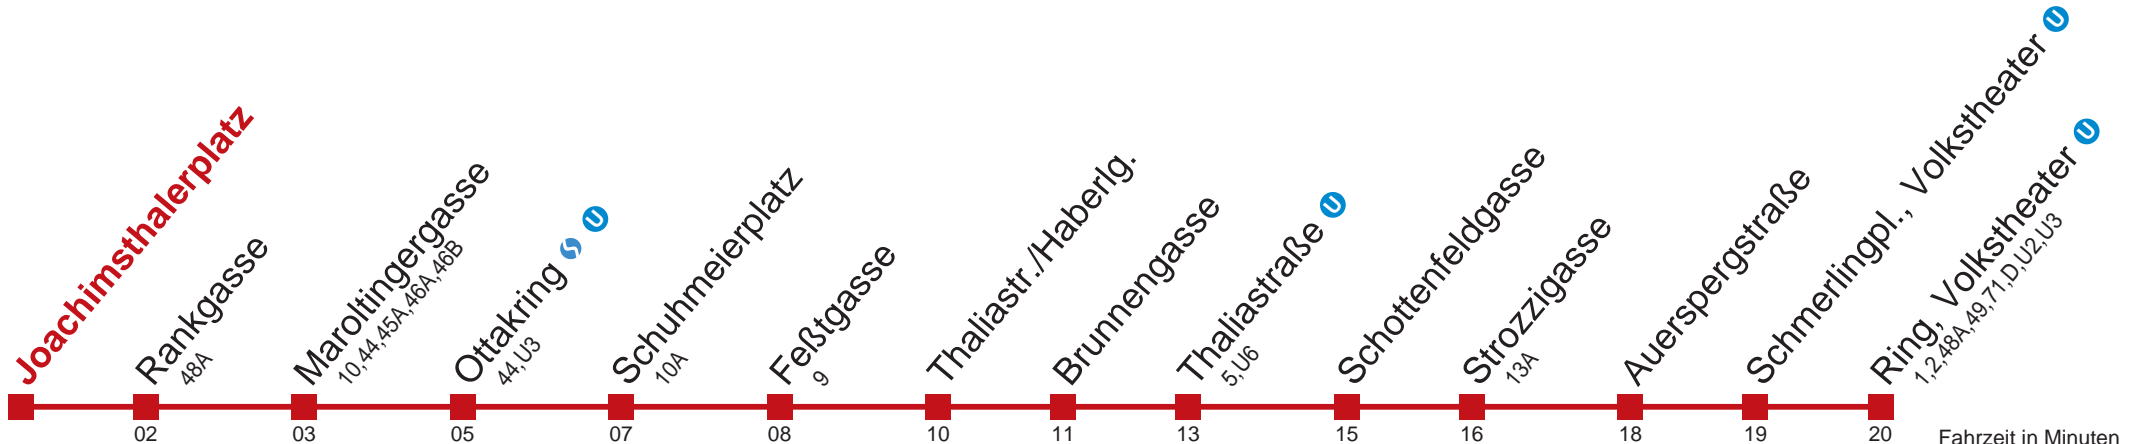

46 Ring, Volkstheater

Fahrzeit in Minuten zur Hauptverkehrszeit

Montag-Freitag (Schule)

Montag-Freitag (Ferien)

Samstag

Gültig 30.11.-21.12.

Samstag

Sonn- und Feiertags

4	51
5	01 11 21 30 39 46 54
6	01 - - Intervall 3' - 6' - -
7	- - - - - - - - - -
8	- - - - - - - - - -
9	- - - - - - - - - -
10	- - - - - - - - - -
11	- - - - - - - - - -
12	- - - - - - - - - -
13	- - - - - - - - - -
14	- - - - - - - - - -
15	- - - - - - - - - -
16	- - - - - - - - - -
17	- - - - - - - - - -
18	- - - - - - - - - 54
19	01 08 16 24 32 41 52
20	02 12 22 32 42 52
21	02 12 22 32 42 57
22	12 27 42 57
23	12 27 42 56
0	11

4	51
5	01 11 21 30 39 46 54
6	01 - - Intervall 5' - 6' - -
7	- - - - - - - - - -
8	- - - - - - - - - 54
9	01 07 13 19 25 31 37 44 51 57
10	04 11 17 24 31 37 44 51 57
11	04 11 17 24 31 37 44 51 57
12	04 11 17 24 31 37 43 49 55
13	01 07 13 19 25 31 37 43 49 55
14	01 07 13 19 25 31 37 43 48 55
15	00 - - Intervall 6' - -
16	- - - - - - - - - -
17	- - - - - - - - - -
18	- - - - - - - - - 54
19	01 08 16 24 32 41 52
20	02 12 22 32 42 52
21	02 12 22 32 42 57
22	12 27 42 57
23	12 27 42 56
0	11

4	52
5	12 27 42 57
6	12 27 42 52
7	02 12 22 32 42 52
8	02 12 22 32 42 51
9	01 08 16 23 31 - - - - -
10	- - - Intervall 6' - - - - -
11	- - - - - - - - - -
12	- - - - - - - - - -
13	- - - - - - - - - -
14	- - - - - - - - - -
15	- - - - - - - - - -
16	- - - - - - - - - -
17	- - - - - - - 31 38 46 53
18	01 08 16 23 31 41 52
19	02 12 22 32 42 52
20	02 12 27 42 57
21	12 27 42 57
22	12 27 42 57
23	12 27 42 56
0	11

4	52
5	12 27 42 57
6	12 27 42 52
7	02 12 22 32 42 52
8	02 12 22 32 42 51
9	01 11 21 31 38 46 53
10	01 08 16 23 31 38 46 53
11	01 08 16 23 31 38 46 53
12	01 08 16 23 31 38 46 53
13	01 08 16 23 31 38 46 53
14	01 08 16 23 31 38 46 53
15	01 08 16 23 31 38 46 53
16	01 08 16 23 31 38 46 53
17	01 08 16 23 31 41 51
18	01 11 21 31 41 52
19	02 12 22 32 42 52
20	02 12 27 42 57
21	12 27 42 57
22	12 27 42 57
23	12 27 42 56
0	11

4	52
5	12 27 42 57
6	12 27 42 57
7	12 27 42 57
8	12 27 42 52
9	02 12 22 32 42 52
10	02 12 22 32 42 51
11	01 11 21 31 41 51
12	01 11 21 31 41 51
13	01 11 21 31 41 51
14	01 11 21 31 41 51
15	01 11 21 31 41 51
16	01 11 21 31 41 51
17	01 11 21 31 41 51
18	01 11 21 31 41 51
19	02 12 22 32 42 52
20	02 12 27 42 57
21	12 27 42 57
22	12 27 42 57
23	12 27 42 56
0	11

Am 24.12. ab ca. 19:00 Uhr Intervall alle 15 Minuten
Von 31.12. auf 1.1. durchgehender Linienbetrieb

Kaufen Sie Ihre Tickets bequem mit der WienMobil-App.
Buy your tickets easily via our WienMobil app.