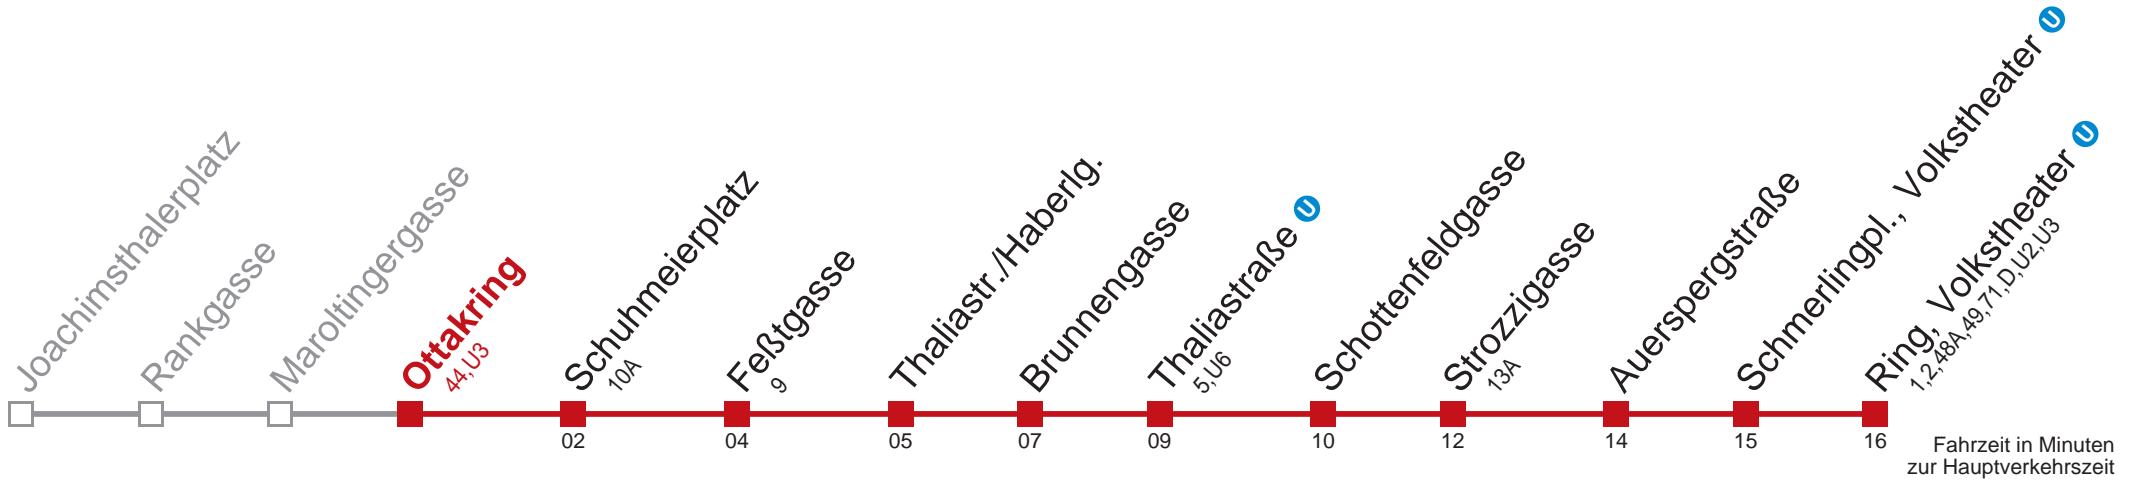

46 Ring, Volkstheater

Montag-Freitag (Schule)

4	55
5	05 15 25 34 43 50 58
6	05 - - - Intervall 3' - 6' - - - -
7	- - - - - - - - - - - - - -
8	- - - - - - - - - - - - - -
9	- - - - - - - - - - - - - -
10	- - - - - - - - - - - - - -
11	- - - - - - - - - - - - - -
12	- - - - - - - - - - - - - -
13	- - - - - - - - - - - - - -
14	- - - - - - - - - - - - - -
15	- - - - - - - - - - - - - -
16	- - - - - - - - - - - - - -
17	- - - - - - - - - - - - - -
18	- - - 10 15 20 25 30 35 41 47 52 59
19	05 12 20 28 36 45 56
20	06 16 26 36 46 56
21	06 16 26 36 46
22	01 16 31 46
23	01 16 31 46
0	00 15

Montag-Freitag (Ferien)

4	55
5	05 15 25 34 43 50 58
6	05 - - - Intervall 5' - 6' - - -
7	- - - - - - - - - - - - - -
8	- - - - - - - - - 46 53 59
9	05 11 17 23 29 35 41 48 55
10	01 08 15 21 28 35 41 48 55
11	01 08 15 21 28 35 41 48 55
12	01 08 15 21 28 35 41 47 53 59
13	05 11 17 23 29 35 41 47 53 59
14	05 11 17 23 29 35 41 47 52 59
15	05 - - - Intervall 6' - - -
16	- - - - - - - - - - - - - -
17	- - - - - - - - - - - - - -
18	- - - - - - - - - 47 52 59
19	05 12 20 28 36 45 56
20	06 16 26 36 46 56
21	06 16 26 36 46
22	01 16 31 46
23	01 16 31 46
0	00 15

Samstag

Gültig 30.11.-21.12.

4	56
5	16 31 46
6	01 16 31 46 56
7	06 16 26 36 46 56
8	06 16 26 36 46 55
9	05 12 20 27 35 - - - - -
10	- - - Intervall 6' - - -
11	- - - - - - - - - - - - - -
12	- - - - - - - - - - - - - -
13	- - - - - - - - - - - - - -
14	- - - - - - - - - - - - - -
15	- - - - - - - - - - - - - -
16	- - - - - - - - - - - - - -
17	- - - - - - - - - 35 42 50 57
18	05 12 20 27 35 45 56
19	06 16 26 36 46 56
20	06 16 31 46
21	01 16 31 46
22	01 16 31 46
23	01 16 31 46
0	00 15

Samstag

4	56
5	16 31 46
6	01 16 31 46 56
7	06 16 26 36 46 56
8	06 16 26 36 46 55
9	05 15 25 35 42 50 57
10	05 12 20 27 35 42 50 57
11	05 12 20 27 35 42 50 57
12	05 12 20 27 35 42 50 57
13	05 12 20 27 35 42 50 57
14	05 12 20 27 35 42 50 57
15	05 12 20 27 35 42 50 57
16	05 12 20 27 35 42 50 57
17	05 12 20 27 35 45 55
18	05 15 25 35 45 56
19	06 16 26 36 46 56
20	06 16 31 46
21	01 16 31 46
22	01 16 31 46
23	01 16 31 46
0	00 15

Sonn- und Feiertags

4	56
5	16 31 46
6	01 16 31 46
7	01 16 31 46
8	01 16 31 46 56
9	06 16 26 36 46 56
10	06 16 26 36 46 55
11	05 15 25 35 45 55
12	05 15 25 35 45 55
13	05 15 25 35 45 55
14	05 15 25 35 45 55
15	05 15 25 35 45 55
16	05 15 25 35 45 55
17	05 15 25 35 45 55
18	05 15 25 35 45 56
19	06 16 26 36 46 56
20	06 16 31 46
21	01 16 31 46
22	01 16 31 46
23	01 16 31 46
0	00 15

Am 24.12. ab ca. 19:00 Uhr Intervall alle 15 Minuten
Von 31.12. auf 1.1. durchgehender Linienbetrieb

Kaufen Sie Ihre Tickets bequem mit der WienMobil-App.
Buy your tickets easily via our WienMobil app.

Auskunft Servicetelefon 01/7909 100
Änderungen vorbehalten