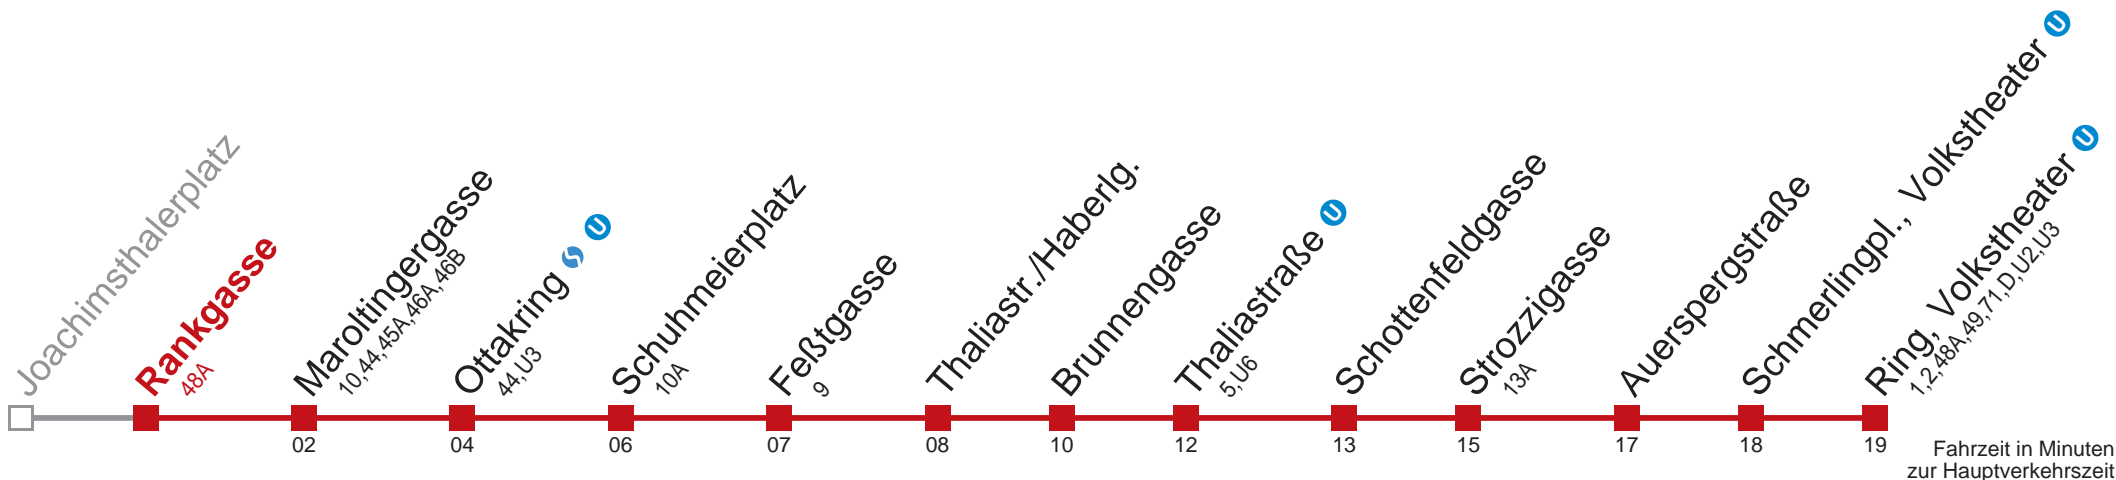

46 Ring, Volkstheater U

Fahrzeit in Minuten zur Hauptverkehrszeit

Montag-Freitag (Schule)

4	52
5	02 12 22 31 40 47 55
6	02 - - Intervall 3' - 6' - - -
7	- - - - - - - - -
8	- - - - - - - - -
9	- - - - - - - - -
10	- - - - - - - - -
11	- - - - - - - - -
12	- - - - - - - - -
13	- - - - - - - - -
14	- - - - - - - - -
15	- - - - - - - - -
16	- - - - - - - - -
17	- - - - - - - - 59
18	03 07 12 17 22 27 32 38 44 49 56
19	02 09 17 25 33 42 53
20	03 13 23 33 43 53
21	03 13 23 33 43 58
22	13 28 43 58
23	13 28 43 57
0	12

Montag-Freitag (Ferien)

4	52
5	02 12 22 31 40 47 55
6	02 - - Intervall 5' - 6' - - -
7	- - - - - - - - -
8	- - - - - - - 43 50 56
9	02 08 14 20 26 32 38 45 52 58
10	05 12 18 25 32 38 45 52 58
11	05 12 18 25 32 38 45 52 58
12	05 12 18 25 32 38 44 50 56
13	02 08 14 20 26 32 38 44 50 56
14	02 08 14 20 26 32 38 44 49 56
15	02 - - Intervall 6' - - -
16	- - - - - - - - -
17	- - - - - - - - -
18	- - - - - - - 44 49 56
19	02 09 17 25 33 42 53
20	03 13 23 33 43 53
21	03 13 23 33 43 58
22	13 28 43 58
23	13 28 43 57
0	12

Samstag

Gültig 30.11.-21.12.

4	53
5	13 28 43 58
6	13 28 43 53
7	03 13 23 33 43 53
8	03 13 23 33 43 52
9	02 09 17 24 32 - - - - -
10	- - - Intervall 6' - - -
11	- - - - - - - - -
12	- - - - - - - - -
13	- - - - - - - - -
14	- - - - - - - - -
15	- - - - - - - - -
16	- - - - - - - - -
17	- - - - - - 32 39 47 54
18	02 09 17 24 32 42 53
19	03 13 23 33 43 53
20	03 13 28 43 58
21	13 28 43 58
22	13 28 43 58
23	13 28 43 57
0	12

Samstag

4	53
5	13 28 43 58
6	13 28 43 53
7	03 13 23 33 43 53
8	03 13 23 33 43 52
9	02 12 22 32 39 47 54
10	02 09 17 24 32 39 47 54
11	02 09 17 24 32 39 47 54
12	02 09 17 24 32 39 47 54
13	02 09 17 24 32 39 47 54
14	02 09 17 24 32 39 47 54
15	02 09 17 24 32 39 47 54
16	02 09 17 24 32 39 47 54
17	02 09 17 24 32 42 52
18	02 12 22 32 42 53
19	03 13 23 33 43 53
20	03 13 28 43 58
21	13 28 43 58
22	13 28 43 58
23	13 28 43 57
0	12

Sonn- und Feiertage

4	53
5	13 28 43 58
6	13 28 43 58
7	13 28 43 58
8	13 28 43 53
9	03 13 23 33 43 53
10	03 13 23 33 43 52
11	02 12 22 32 42 52
12	02 12 22 32 42 52
13	02 12 22 32 42 52
14	02 12 22 32 42 52
15	02 12 22 32 42 52
16	02 12 22 32 42 52
17	02 12 22 32 42 52
18	02 12 22 32 42 52
19	03 13 23 33 43 53
20	03 13 28 43 58
21	13 28 43 58
22	13 28 43 58
23	13 28 43 57
0	12

Am 24.12. ab ca. 19:00 Uhr Intervall alle 15 Minuten
Von 31.12. auf 1.1. durchgehender Linienbetrieb

Kaufen Sie Ihre Tickets bequem mit der WienMobil-App.
Buy your tickets easily via our WienMobil app.

Auskunft Servicetelefon 01/7909 100
Änderungen vorbehalten