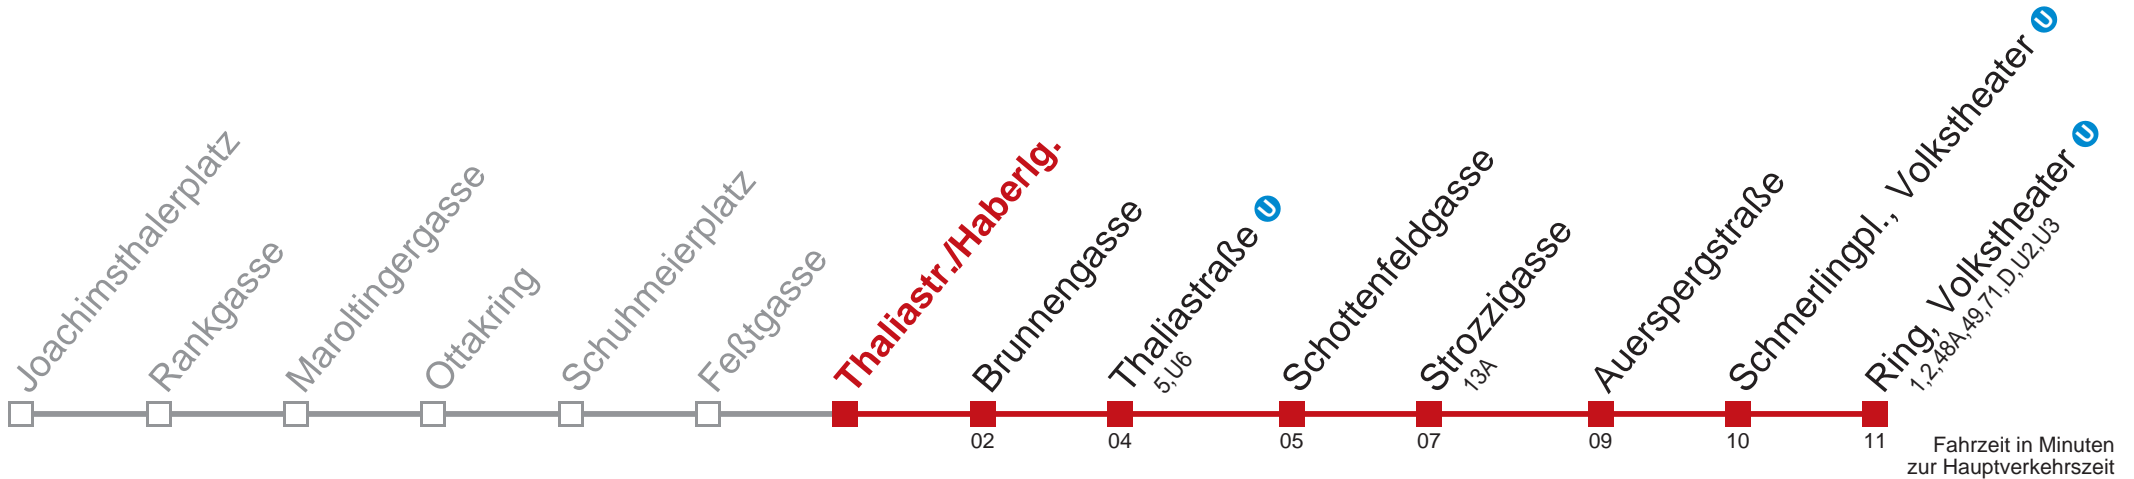

46 Ring, Volkstheater

Fahrzeit in Minuten zur Hauptverkehrszeit

Montag-Freitag (Schule)

Montag-Freitag (Ferien)

Samstag Gültig 30.11.-21.12.

Samstag

Sonn- und Feiertage

5	00	10	20	30	39	47	55				
6	02	10	16	22	28	34	40	45	50	55	58
7	02	-	-	Intervall 4' - 6'		-	-	-	-	-	-
8	-	-	-	-	-	-	-	-	-	-	-
9	-	-	-	-	-	-	-	-	-	-	-
10	-	-	-	-	-	-	-	-	-	-	-
11	-	-	-	-	-	-	-	-	-	-	-
12	-	-	-	-	-	-	-	-	-	-	-
13	-	-	-	-	-	-	-	-	-	-	-
14	-	-	-	-	-	-	-	-	-	-	-
15	-	-	-	-	-	-	-	-	-	-	-
16	-	-	-	-	-	-	-	-	-	-	-
17	-	-	-	-	-	-	-	-	-	-	-
18	-	-	-	-	-	-	-	-	-	-	57
19	03	09	17	24	32	41	49	-	-	-	-
20	00	10	20	30	40	50	-	-	-	-	-
21	00	10	20	30	40	50	-	-	-	-	-
22	05	20	35	50	-	-	-	-	-	-	-
23	05	20	35	50	-	-	-	-	-	-	-
0	04	19	-	-	-	-	-	-	-	-	-

5	00	10	20	30	39	47	55				
6	02	10	16	22	28	34	40	46	52	58	
7	03	09	15	21	27	33	39	45	51	57	
8	03	09	15	21	27	33	39	45	51	58	
9	04	10	16	22	28	34	40	46	53	-	
10	00	06	13	20	26	33	40	46	53	-	
11	00	06	13	20	26	33	40	46	53	-	
12	00	06	13	20	26	33	40	-	-	-	
13	-	-	-	Intervall 5' - 6'		-	-	-	-	-	-
14	-	-	-	-	-	-	-	-	-	-	-
15	-	-	-	-	-	-	-	-	-	-	-
16	-	-	-	-	-	-	-	-	-	-	-
17	-	-	-	-	-	-	-	-	-	-	-
18	-	-	-	-	-	-	-	-	-	-	57
19	03	09	17	24	32	41	49	-	-	-	-
20	00	10	20	30	40	50	-	-	-	-	-
21	00	10	20	30	40	50	-	-	-	-	-
22	05	20	35	50	-	-	-	-	-	-	-
23	05	20	35	50	-	-	-	-	-	-	-
0	04	19	-	-	-	-	-	-	-	-	-

5	00	20	35	50								
6	05	20	35	50								
7	00	10	20	30	40	50						
8	00	10	20	30	40	50	59					
9	09	17	24	32	39	-	-	-	-	-		
10	-	-	-	Intervall 6'		-	-	-	-	-	-	
11	-	-	-	-	-	-	-	-	-	-	-	
12	-	-	-	-	-	-	-	-	-	-	-	
13	-	-	-	-	-	-	-	-	-	-	-	
14	-	-	-	-	-	-	-	-	-	-	-	
15	-	-	-	-	-	-	-	-	-	-	-	
16	-	-	-	-	-	-	-	-	-	-	-	
17	-	-	-	-	-	-	-	-	-	39	47	54
18	02	09	17	24	32	39	49	-	-	-	-	-
19	00	10	20	30	40	50	-	-	-	-	-	-
20	00	10	20	35	50	-	-	-	-	-	-	-
21	05	20	35	50	-	-	-	-	-	-	-	-
22	05	20	35	50	-	-	-	-	-	-	-	-
23	05	20	35	50	-	-	-	-	-	-	-	-
0	04	19	-	-	-	-	-	-	-	-	-	-

5	00	20	35	50								
6	05	20	35	50								
7	00	10	20	30	40	50						
8	00	10	20	30	40	50	59					
9	09	19	29	39	47	54	-	-	-	-	-	
10	02	09	17	24	32	39	47	54	-	-	-	-
11	02	09	17	24	32	39	47	54	-	-	-	-
12	02	09	17	24	32	39	47	54	-	-	-	-
13	02	09	17	24	32	39	47	54	-	-	-	-
14	02	09	17	24	32	39	47	54	-	-	-	-
15	02	09	17	24	32	39	47	54	-	-	-	-
16	02	09	17	24	32	39	47	54	-	-	-	-
17	02	09	17	24	32	39	49	59	-	-	-	-
18	09	19	29	39	49	-	-	-	-	-	-	-
19	00	10	20	30	40	50	-	-	-	-	-	-
20	00	10	20	35	50	-	-	-	-	-	-	-
21	05	20	35	50	-	-	-	-	-	-	-	-
22	05	20	35	50	-	-	-	-	-	-	-	-
23	05	20	35	50	-	-	-	-	-	-	-	-
0	04	19	-	-	-	-	-	-	-	-	-	-

5	00	20	35	50								
6	05	20	35	50								
7	05	20	35	50								
8	05	20	35	50								
9	00	10	20	30	40	50						
10	00	10	20	30	40	50						
11	00	10	20	30	40	50						
12	00	10	20	30	40	50						
13	00	10	20	30	40	50						
14	00	10	20	30	40	50						
15	00	10	20	30	40	50						
16	00	10	20	30	40	50						
17	00	10	20	30	40	50						
18	00	10	20	30	40	50						
19	00	10	20	30	40	50						
20	00	10	20	35	50							
21	05	20	35	50								
22	05	20	35	50								
23	05	20	35	50								
0	04	19	-	-	-	-	-	-	-	-	-	-

Am 24.12. ab ca. 19:00 Uhr Intervall alle 15 Minuten
Von 31.12. auf 1.1. durchgehender Linienbetrieb

Kaufen Sie Ihre Tickets bequem mit der WienMobil-App.
Buy your tickets easily via our WienMobil app.

Auskunft Servicetelefon 01/7909 100
Änderungen vorbehalten