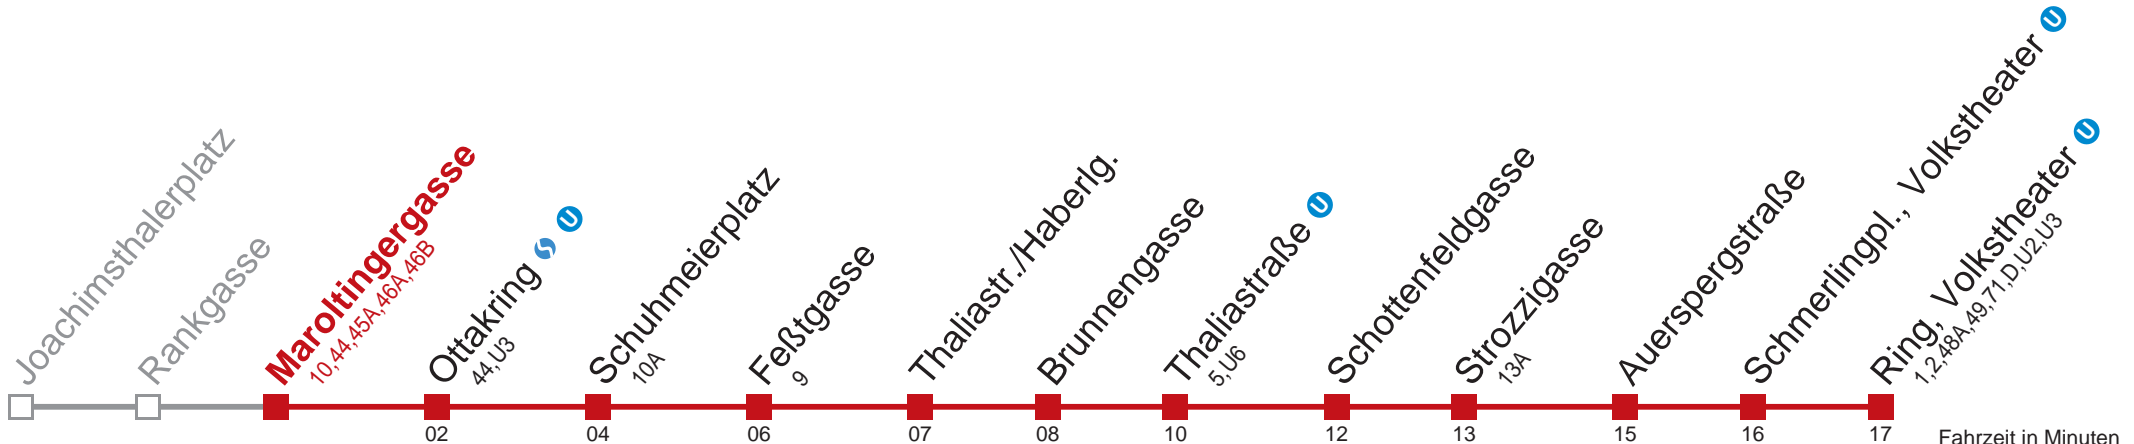

46 Ring, Volkstheater U

Montag-Freitag (Schule)

Montag-Freitag (Ferien)

Samstag

Gültig 30.11.-21.12.

Samstag

Sonn- und Feiertags

Montag-Freitag (Schule)		Montag-Freitag (Ferien)		Samstag Gültig 30.11.-21.12.		Samstag		Sonn- und Feiertags	
4	54	4	54	4	54	4	54	4	54
5	04 14 24 33 41 49 56	5	04 14 24 33 41 49 56	5	14 29 44 59	5	14 29 44 59	5	14 29 44 59
6	04 - - Intervall 3' - 6' - -	6	04 - - Intervall 5' - 6' - -	6	14 29 44 54	6	14 29 44 54	6	14 29 44 59
7	- - - - -	7	- - - - -	7	04 14 24 34 44 54	7	04 14 24 34 44 54	7	14 29 44 59
8	- - - - -	8	- - - - -	8	04 14 24 34 44 53	8	04 14 24 34 44 53	8	14 29 44 54
9	- - - - -	9	- - - - - 33 40 46 53	9	03 11 18 26 33 - - - -	9	03 13 23 33 41 48 56	9	04 14 24 34 44 54
10	- - - - -	10	00 06 13 20 26 33 40 46 53	10	- - - Intervall 6' - - - -	10	03 11 18 26 33 41 48 56	10	04 14 24 34 44 54
11	- - - - -	11	00 06 13 20 26 33 40 46 53	11	- - - - -	11	03 11 18 26 33 41 48 56	11	03 13 23 33 43 53
12	- - - - -	12	00 06 13 20 26 33 - - -	12	- - - - -	12	03 11 18 26 33 41 48 56	12	03 13 23 33 43 53
13	- - - - -	13	- - - Intervall 6' - - -	13	- - - - -	13	03 11 18 26 33 41 48 56	13	03 13 23 33 43 53
14	- - - - -	14	- - - - -	14	- - - - -	14	03 11 18 26 33 41 48 56	14	03 13 23 33 43 53
15	- - - - -	15	- - - - -	15	- - - - -	15	03 11 18 26 33 41 48 56	15	03 13 23 33 43 53
16	- - - - -	16	- - - - -	16	- - - - -	16	03 11 18 26 33 41 48 56	16	03 13 23 33 43 53
17	- - - - -	17	- - - - -	17	- - - - - 33 41 48 56	17	03 11 18 26 33 43 53	17	03 13 23 33 43 53
18	- - - - - 57	18	- - - - - 57	18	03 11 18 26 33 43 54	18	03 13 23 33 43 54	18	03 13 23 33 43 54
19	03 11 18 26 35 43 54	19	03 11 18 26 35 43 54	19	04 14 24 34 44 54	19	04 14 24 34 44 54	19	04 14 24 34 44 54
20	04 14 24 34 44 54	20	04 14 24 34 44 54	20	04 14 29 44 59	20	04 14 29 44 59	20	04 14 29 44 59
21	04 14 24 34 44 59	21	04 14 24 34 44 59	21	14 29 44 59	21	14 29 44 59	21	14 29 44 59
22	14 29 44 59	22	14 29 44 59	22	14 29 44 59	22	14 29 44 59	22	14 29 44 59
23	14 29 44 58	23	14 29 44 58	23	14 29 44 58	23	14 29 44 58	23	14 29 44 58
0	13	0	13	0	13	0	13	0	13

Am 24.12. ab ca. 19:00 Uhr Intervall alle 15 Minuten
Von 31.12. auf 1.1. durchgehender Linienbetrieb

Kaufen Sie Ihre Tickets bequem mit der WienMobil-App.
Buy your tickets easily via our WienMobil app.

Auskunft Servicetelefon 01/7909 100
Änderungen vorbehalten