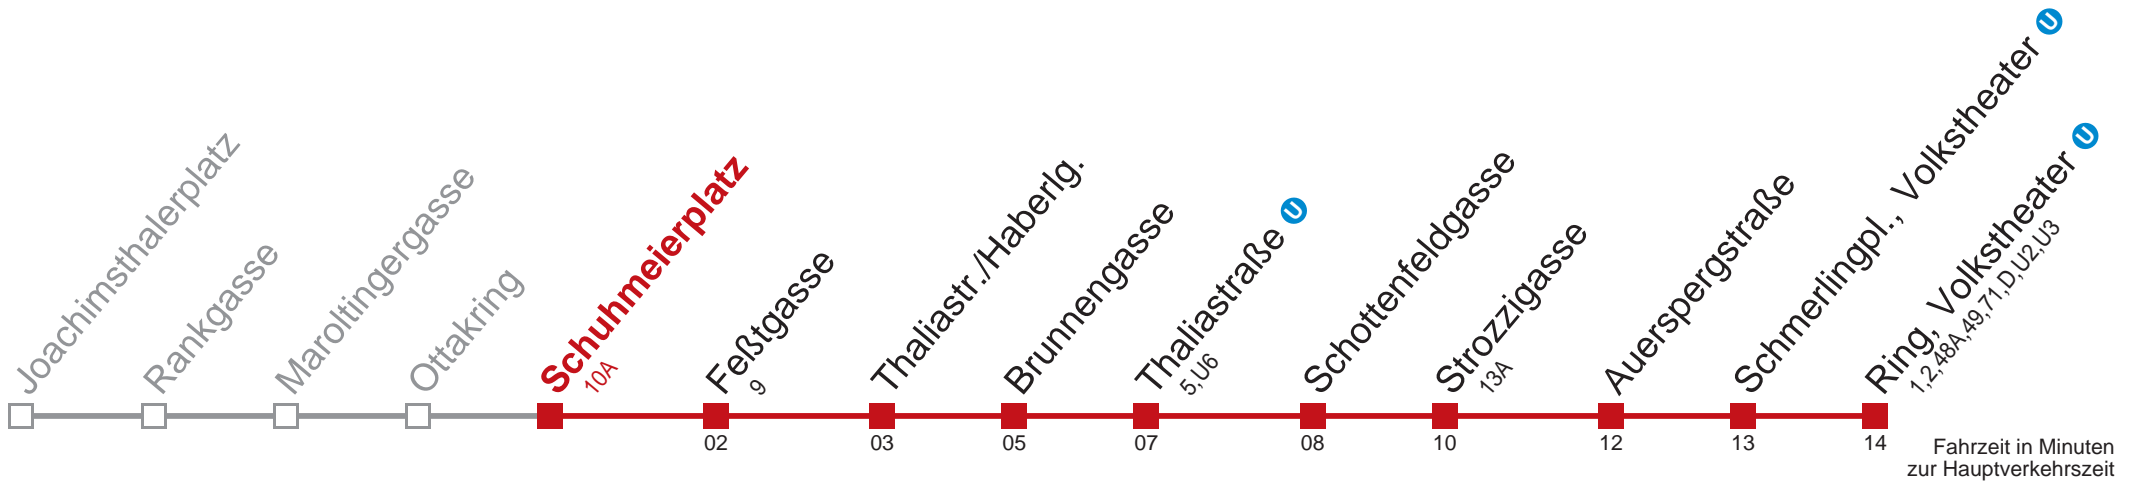

46 Ring, Volkstheater

Montag-Freitag (Schule)

4	57
5	07 17 27 36 45 52
6	00 07 13 19 25 31 37 42 47 52 56 59
7	03 - - - Intervall 4' - 6' - - -
8	- - - - -
9	- - - - -
10	- - - - -
11	- - - - -
12	- - - - -
13	- - - - -
14	- - - - -
15	- - - - -
16	- - - - -
17	- - - - -
18	- - - - - 54
19	01 07 14 22 30 38 47 58
20	08 18 28 38 48 58
21	08 18 28 38 48
22	03 18 33 48
23	03 18 33 48
0	02 17

Montag-Freitag (Ferien)

4	57
5	07 17 27 36 45 52
6	00 07 13 19 25 31 37 43 49 55
7	00 06 12 18 24 30 36 42 48 54
8	00 06 12 18 24 30 36 42 48 55
9	01 07 13 19 25 31 37 43 50 57
10	03 10 17 23 30 37 43 50 57
11	03 10 17 23 30 37 43 50 57
12	03 10 17 23 30 37 - - -
13	- - - Intervall 5' - 6' - - -
14	- - - - -
15	- - - - -
16	- - - - -
17	- - - - -
18	- - - - - 54
19	01 07 14 22 30 38 47 58
20	08 18 28 38 48 58
21	08 18 28 38 48
22	03 18 33 48
23	03 18 33 48
0	02 17

Samstag

Gültig 30.11.-21.12.

4	58
5	18 33 48
6	03 18 33 48 58
7	08 18 28 38 48 58
8	08 18 28 38 48 57
9	07 14 22 29 37 - - -
10	- - - Intervall 6' - - -
11	- - - - -
12	- - - - -
13	- - - - -
14	- - - - -
15	- - - - -
16	- - - - -
17	- - - - - 37 44 52 59
18	07 14 22 29 37 47 58
19	08 18 28 38 48 58
20	08 18 33 48
21	03 18 33 48
22	03 18 33 48
23	03 18 33 48
0	02 17

Samstag

4	58
5	18 33 48
6	03 18 33 48 58
7	08 18 28 38 48 58
8	08 18 28 38 48 57
9	07 17 27 37 44 52 59
10	07 14 22 29 37 44 52 59
11	07 14 22 29 37 44 52 59
12	07 14 22 29 37 44 52 59
13	07 14 22 29 37 44 52 59
14	07 14 22 29 37 44 52 59
15	07 14 22 29 37 44 52 59
16	07 14 22 29 37 44 52 59
17	07 14 22 29 37 47 57
18	07 17 27 37 47 58
19	08 18 28 38 48 58
20	08 18 33 48
21	03 18 33 48
22	03 18 33 48
23	03 18 33 48
0	02 17

Sonn- und Feiertags

4	58
5	18 33 48
6	03 18 33 48 58
7	03 18 33 48
8	03 18 33 48 58
9	08 18 28 38 48 58
10	08 18 28 38 48 57
11	07 17 27 37 47 57
12	07 17 27 37 47 57
13	07 17 27 37 47 57
14	07 17 27 37 47 57
15	07 17 27 37 47 57
16	07 17 27 37 47 57
17	07 17 27 37 47 57
18	07 17 27 37 47 58
19	08 18 28 38 48 58
20	08 18 33 48
21	03 18 33 48
22	03 18 33 48
23	03 18 33 48
0	02 17

Am 24.12. ab ca. 19:00 Uhr Intervall alle 15 Minuten
Von 31.12. auf 1.1. durchgehender Linienbetrieb

Kaufen Sie Ihre Tickets bequem mit der WienMobil-App.
Buy your tickets easily via our WienMobil app.

Auskunft Servicetelefon 01/7909 100
Änderungen vorbehalten