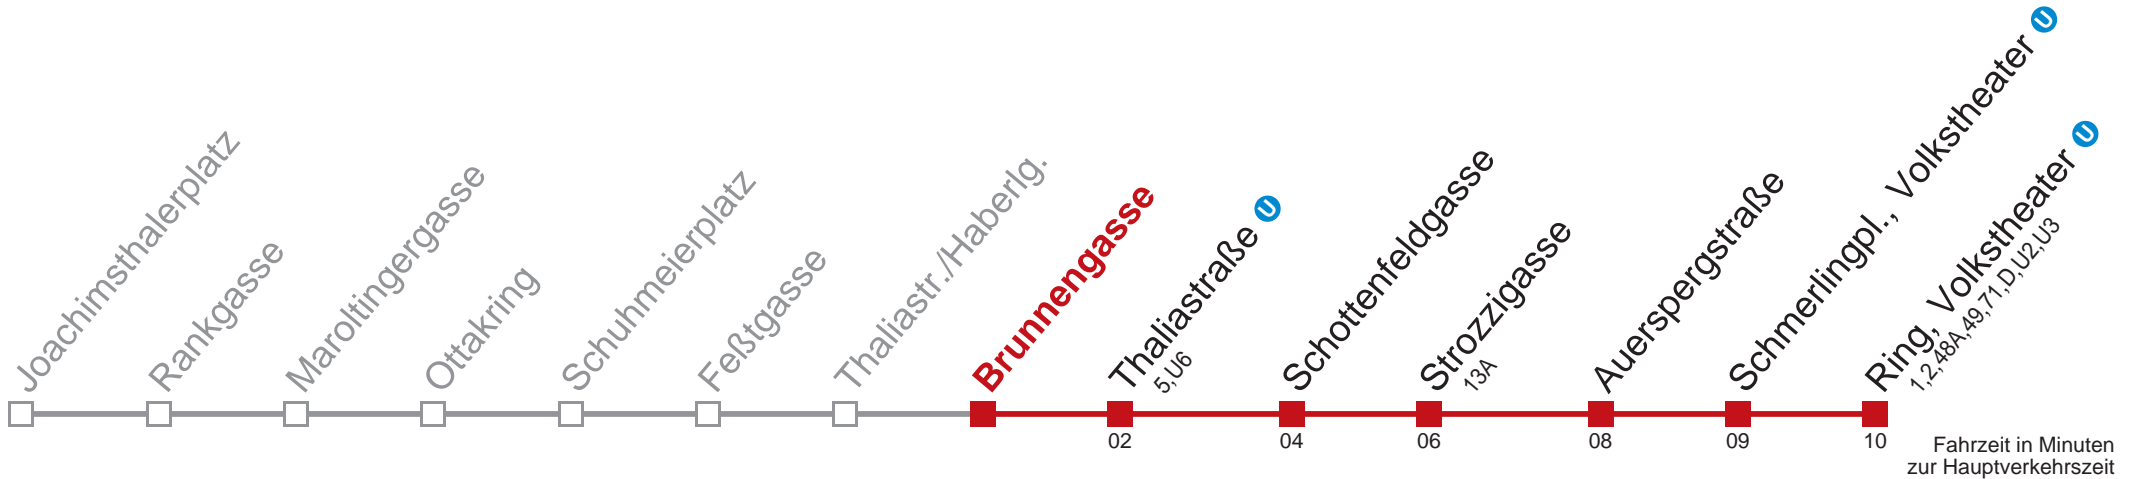

46 Ring, Volkstheater

Montag-Freitag (Schule)

Montag-Freitag (Ferien)

Samstag

Gültig 30.11.-21.12.

Samstag

Sonn- und Feiertags

5	01 11 21 31 40 49 56
6	04 11 17 23 29 35 41 46 51 56
7	00 - - Intervall 4' - 6' - - -
8	- - - - - - - - - - -
9	- - - - - - - - - - -
10	- - - - - - - - - - -
11	- - - - - - - - - - -
12	- - - - - - - - - - -
13	- - - - - - - - - - -
14	- - - - - - - - - - -
15	- - - - - - - - - - -
16	- - - - - - - - - - -
17	- - - - - - - - - - -
18	- - - - - - - - - 58
19	05 11 18 26 34 42 51
20	02 12 22 32 42 52
21	02 12 22 32 42 52
22	07 22 37 52
23	07 22 37 52
0	06 21

5	01 11 21 31 40 49 56
6	04 11 - - - - - - -
7	- - - Intervall 6' - - -
8	- - - - - - - - - - -
9	- - - - - - - 41 48 54
10	01 08 14 21 28 34 41 48 54
11	01 08 14 21 28 34 41 48 54
12	01 08 14 21 28 34 41 - - -
13	- - - Intervall 5' - 6' - - -
14	- - - - - - - - - - -
15	- - - - - - - - - - -
16	- - - - - - - - - - -
17	- - - - - - - - - - -
18	- - - - - - - - - 58
19	05 11 18 26 34 42 51
20	02 12 22 32 42 52
21	02 12 22 32 42 52
22	07 22 37 52
23	07 22 37 52
0	06 21

5	02 22 37 52
6	07 22 37 52
7	02 12 22 32 42 52
8	02 12 22 32 42 52
9	01 11 18 26 33 41 - - - -
10	- - - Intervall 6' - - -
11	- - - - - - - - - - -
12	- - - - - - - - - - -
13	- - - - - - - - - - -
14	- - - - - - - - - - -
15	- - - - - - - - - - -
16	- - - - - - - - - - -
17	- - - - - - - 41 48 56
18	03 11 18 26 33 41 51
19	02 12 22 32 42 52
20	02 12 22 37 52
21	07 22 37 52
22	07 22 37 52
23	07 22 37 52
0	06 21

5	02 22 37 52
6	07 22 37 52
7	02 12 22 32 42 52
8	02 12 22 32 42 52
9	01 11 21 31 41 48 56
10	03 11 18 26 33 41 48 56
11	03 11 18 26 33 41 48 56
12	03 11 18 26 33 41 48 56
13	03 11 18 26 33 41 48 56
14	03 11 18 26 33 41 48 56
15	03 11 18 26 33 41 48 56
16	03 11 18 26 33 41 48 56
17	03 11 18 26 33 41 51
18	01 11 21 31 41 51
19	02 12 22 32 42 52
20	02 12 22 37 52
21	07 22 37 52
22	07 22 37 52
23	07 22 37 52
0	06 21

5	02 22 37 52
6	07 22 37 52
7	07 22 37 52
8	07 22 37 52
9	02 12 22 32 42 52
10	02 12 22 32 42 52
11	01 11 21 31 41 51
12	01 11 21 31 41 51
13	01 11 21 31 41 51
14	01 11 21 31 41 51
15	01 11 21 31 41 51
16	01 11 21 31 41 51
17	01 11 21 31 41 51
18	01 11 21 31 41 51
19	02 12 22 32 42 52
20	02 12 22 37 52
21	07 22 37 52
22	07 22 37 52
23	07 22 37 52
0	06 21

Am 24.12. ab ca. 19:00 Uhr Intervall alle 15 Minuten
Von 31.12. auf 1.1. durchgehender Linienbetrieb

Kaufen Sie Ihre Tickets bequem mit der WienMobil-App.
Buy your tickets easily via our WienMobil app.

Auskunft Servicetelefon 01/7909 100
Änderungen vorbehalten