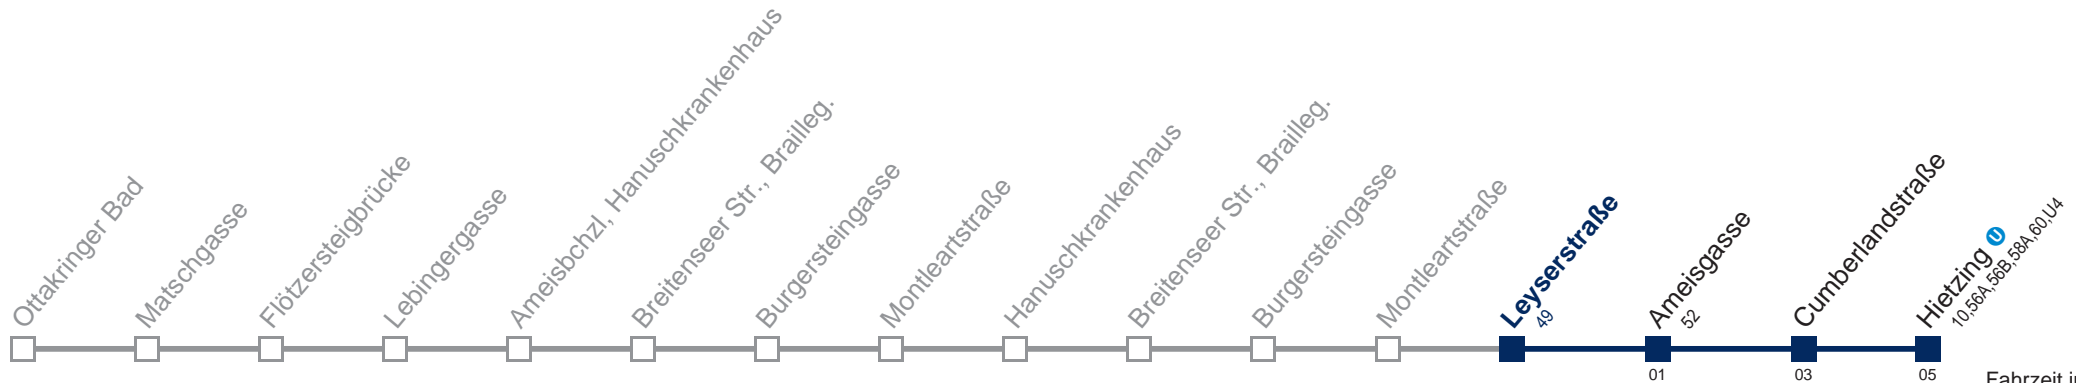

Samstag

kein Betrieb

Sonn- und Feiertags

kein Betrieb

Kaufen Sie Ihre Tickets bequem mit der WienMobil-App.
Buy your tickets easily via our WienMobil app.

51 A Hietzing

Fahrzeit in Minuten zur Hauptverkehrszeit