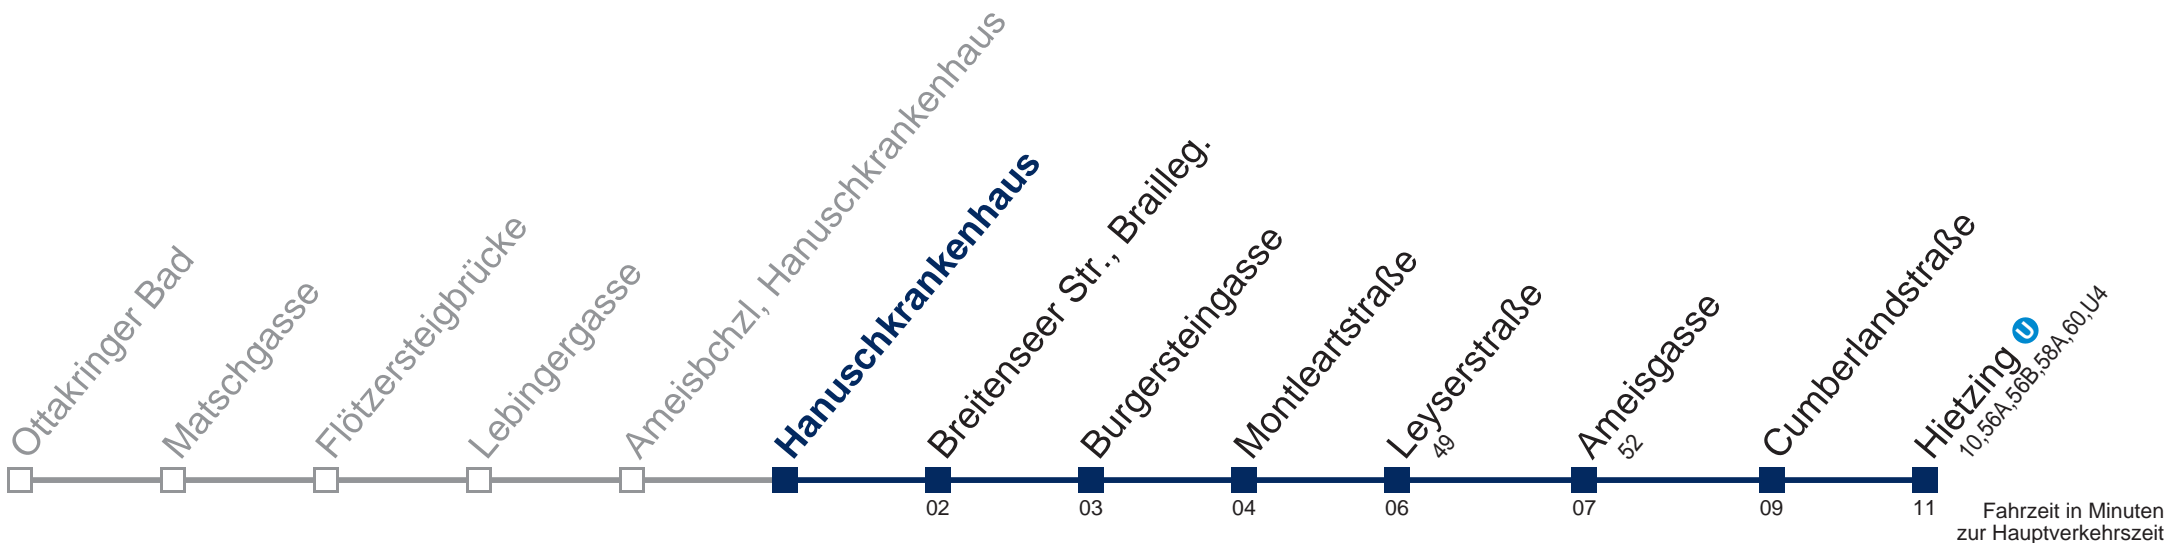

Samstag

kein Betrieb

Sonn- und Feiertags

kein Betrieb

Kaufen Sie Ihre Tickets bequem mit der WienMobil-App.
Buy your tickets easily via our WienMobil app.

51 A Hietzing

Montag-Freitag (Schule)

9	10 17 27 37 47 57
10	07 17 27 37 47 57
11	07 17 27 37 47 55
12	02 10 17 25 32 40 47 54
13	00 07 14 20 27 34 40 47 54
14	00 07 14 20 27 34 40 47 54
15	00 07 14 20 27 34 40 47 54
16	00 07 14 20 27 34 40 47 54
17	00