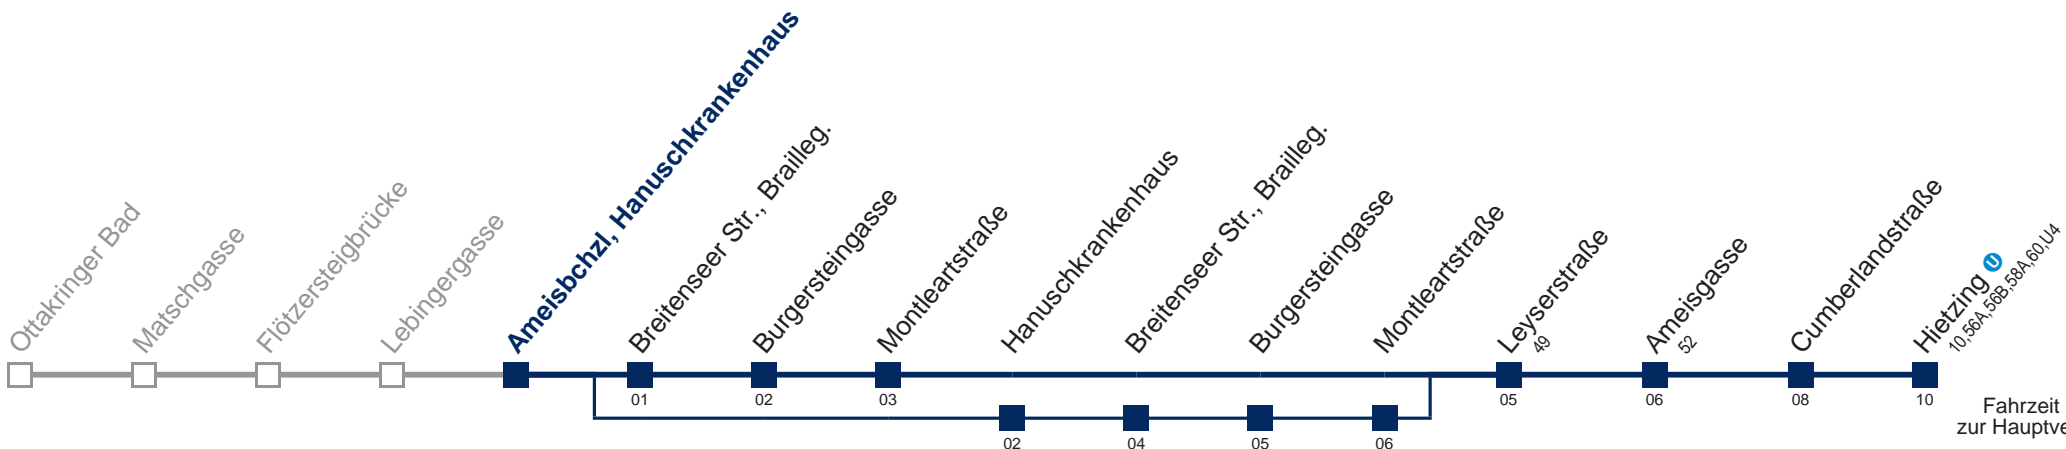

□ nicht über Breitenseer Str., Brailleg.

Kaufen Sie Ihre Tickets bequem mit der WienMobil-App.
Buy your tickets easily via our WienMobil app.

Auskunft Servicetelefon 01/7909 100
Änderungen vorbehalten

51 A Hietzing U