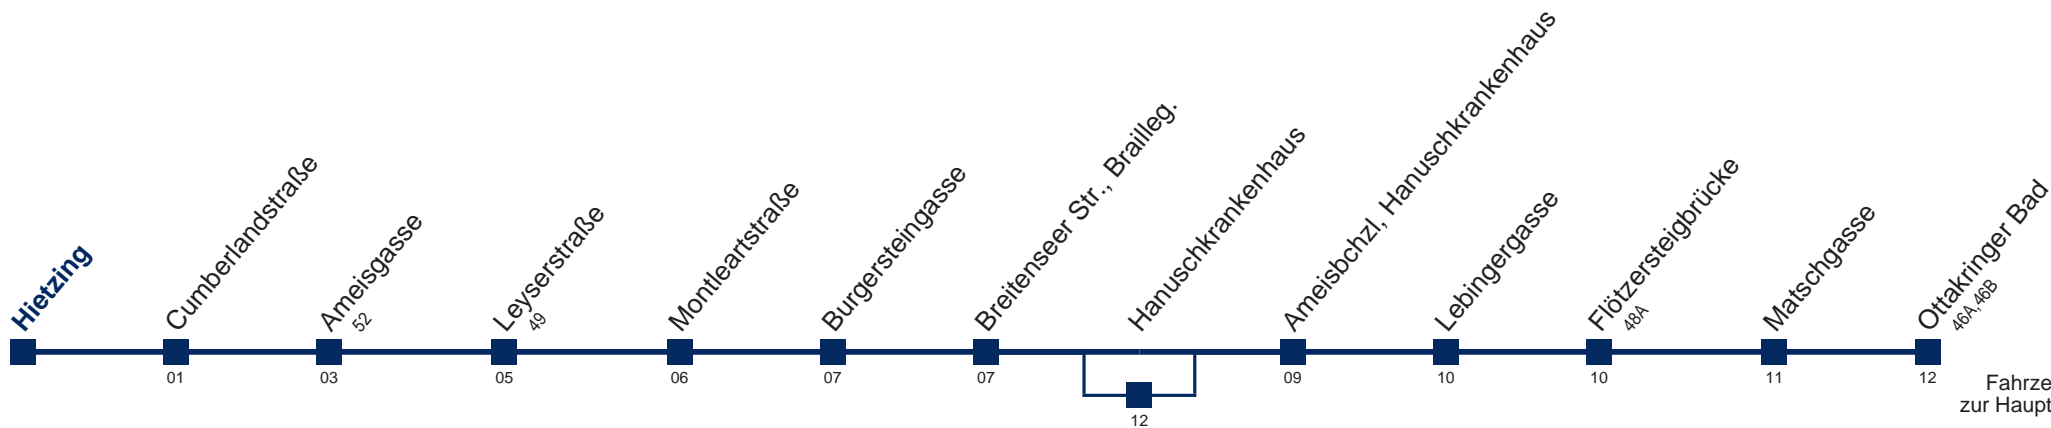

51 A Ottakringer Bad

Fahrzeit in Minuten zur Hauptverkehrszeit

Montag-Freitag (Schule)

5	13	30	45	53						
6	00	07	15	22	30	37	45	52	58	
7	04	10	16	22	28	33	38	44	50	57
8	04	10	16	23	30	37	45	52		
9	00	07	15	22	30	40	50			
10	00	10	20	30	40	50				
11	00	10	20	30	40	50				
12	00	07	15	22	30	37	45	52		
13	00	06	13	20	26	33	40	46	53	
14	00	06	13	20	26	33	40	46	53	
15	00	06	13	20	26	33	40	46	53	
16	00	06	13	20	26	33	40	46	53	
17	00	06	13	20	26	33	40	46	53	
18	00	06	13	20	26	33	40	46	53	
19	00	10	20	30	40	50				
20	00	10	20	30	40	50				
21	00	10	20	30	40	50				
22	05	20	35	50						
23	05	20	35	50						
0	05	28	46							