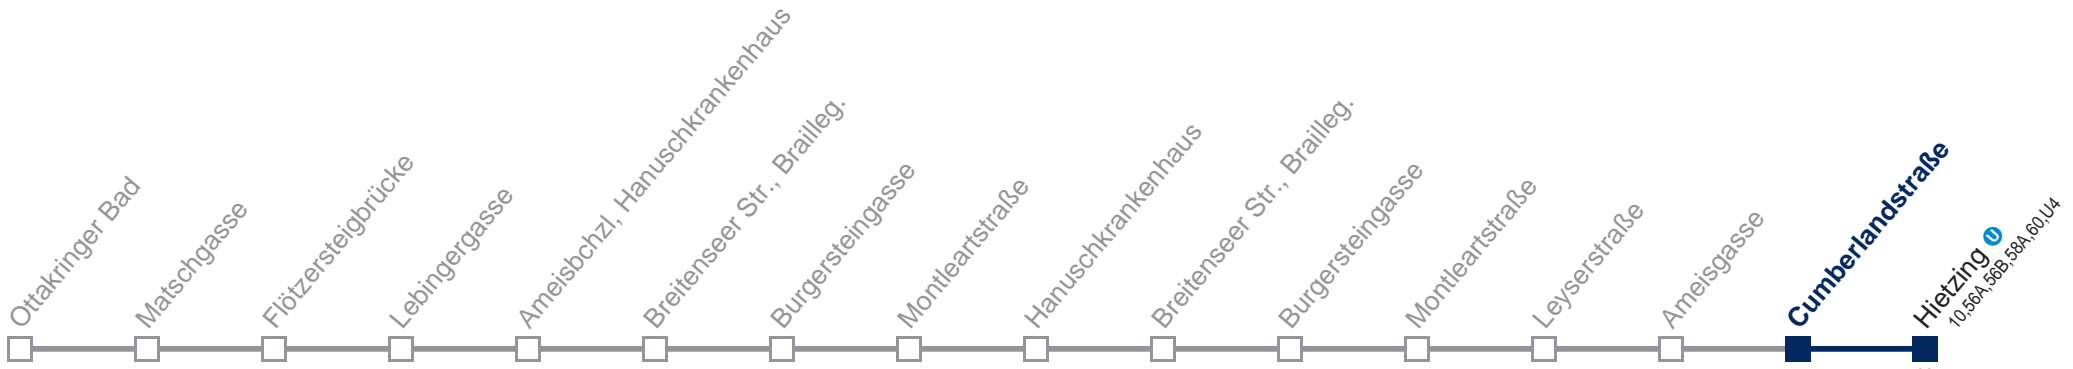

Kaufen Sie Ihre Tickets bequem mit der WienMobil-App.
Buy your tickets easily via our WienMobil app.

51 A Hietzing

02 Fahrzeit in Minuten zur Hauptverkehrszeit

Montag-Freitag (Schule)

5	08 24 36 46 56
6	04 11 19 26 34 41 48 54
7	00 06 12 18 24 29 34 40 46 53
8	00 06 12 19 26 34 41 49 56
9	04 11 19 26 36 46 56
10	06 16 26 36 46 56
11	06 16 26 36 46 56
12	04 11 19 26 34 41 49 56
13	03 09 16 23 29 36 43 49 56
14	03 09 16 23 29 36 43 49 56
15	03 09 16 23 29 36 43 49 56
16	03 09 16 23 29 36 43 49 56
17	03 09 16 23 29 36 43 49 56
18	03 09 16 23 29 36 43 49 56
19	06 16 26 36 46 56
20	07 17 27 37 47 57
21	07 17 27 37 47
22	02 17 32 47
23	02 17 32 47
0	02 25 43