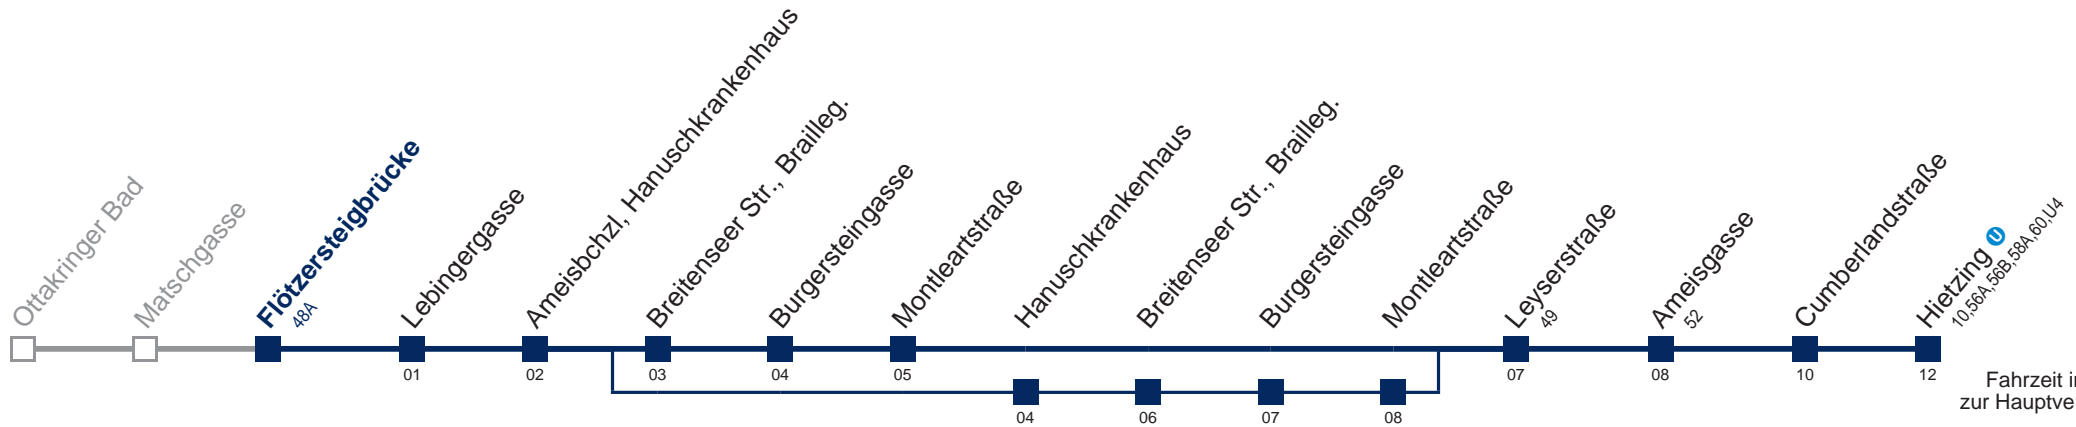

□ nicht über Breitenseer Str., Brailleg.

Kaufen Sie Ihre Tickets bequem mit der WienMobil-App.
Buy your tickets easily via our WienMobil app.

Auskunft Servicetelefon 01/7909 100
Änderungen vorbehalten

51 A Hietzing U