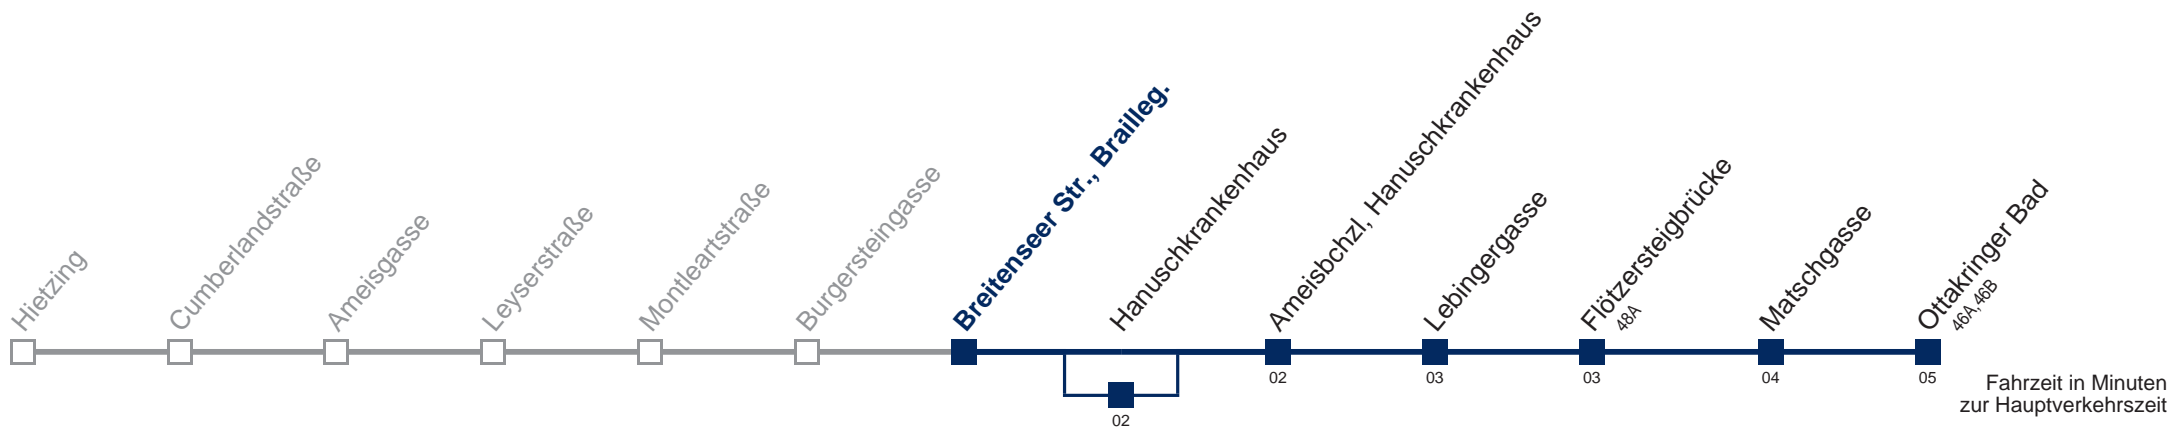

□ über Hanuschkrankenhaus

Kaufen Sie Ihre Tickets bequem mit der WienMobil-App.
Buy your tickets easily via our WienMobil app.

51 A Ottakringer Bad

Montag-Freitag (Schule)

5	20	37	52							
6	01	10	17	25	32	40	47	55		
7	02	08	14	20	26	32	38	43	48	54
8	00	07	14	20	26	33	40	47	55	
9	02	10	17	25	32	40	50			
10	00	10	20	30	40	50				
11	00	10	20	30	40	50				
12	00	10	17	25	32	40	47	55		
13	02	10	16	23	30	36	43	50	56	
14	03	10	16	23	30	36	43	50	56	
15	03	10	16	23	30	36	43	50	56	
16	03	10	16	23	30	36	43	50	56	
17	03	10	16	23	30	36	43	50	56	
18	03	10	16	23	30	36	43	50	56	
19	03	10	20	30	40	50				
20	00	07	17	27	37	47	57			
21	07	17	27	37	47	57				
22	12	27	42	57						
23	12	27	42	57						
0	12	35	53							