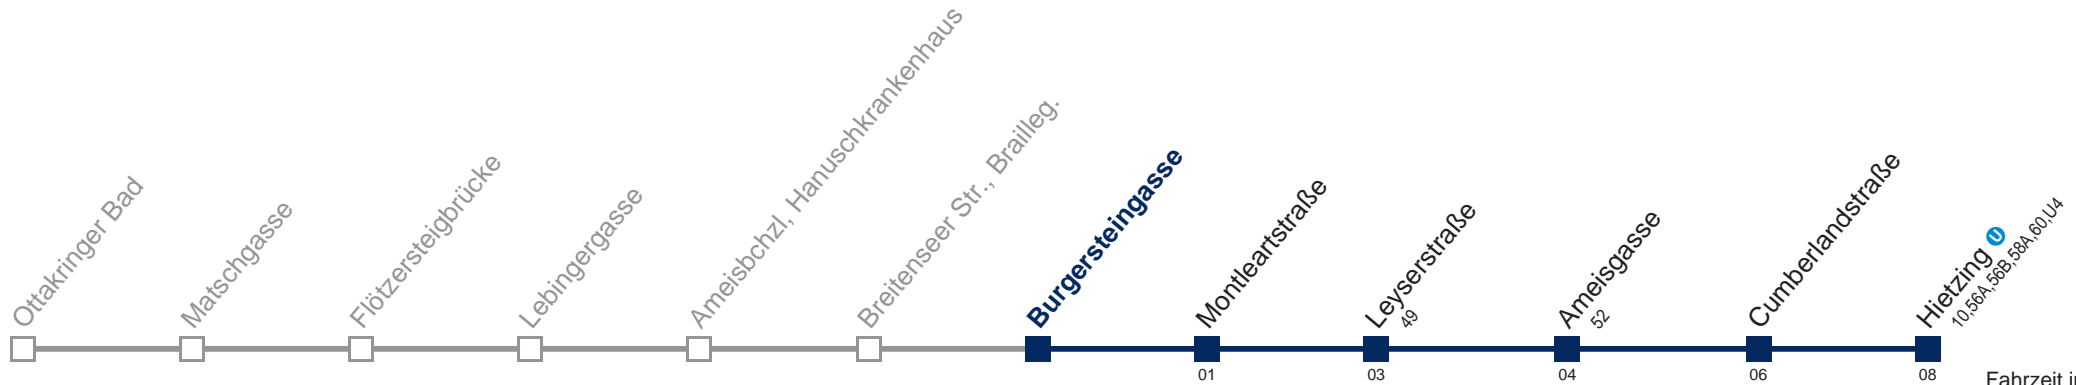

Samstag

kein Betrieb

Sonn- und Feiertags

kein Betrieb

Kaufen Sie Ihre Tickets bequem mit der WienMobil-App.
Buy your tickets easily via our WienMobil app.

51 A Hietzing

Fahrzeit in Minuten zur Hauptverkehrszeit