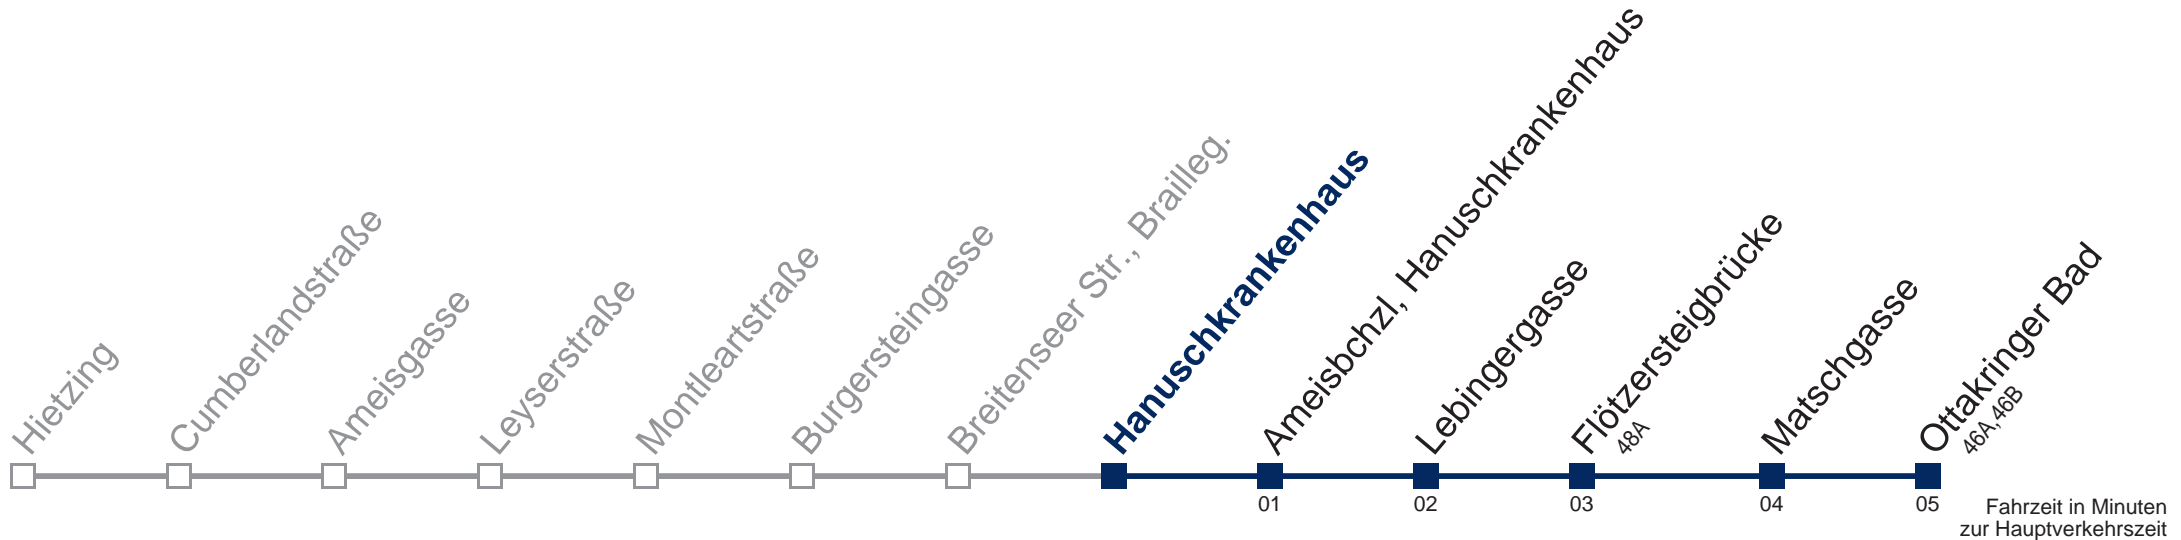

□ über Hanuschkrankenhaus

Kaufen Sie Ihre Tickets bequem mit der WienMobil-App.
Buy your tickets easily via our WienMobil app.

51 A Ottakringer Bad

Montag-Freitag (Schule)

6	34 42 49 57
7	04 10 16 22 28 34 40 45 50 56
8	02 09 16 22 28 35 42 49 57
9	04 12 19 27 34 42 52
10	02 12 22 32 42 52
11	02 12 22 32 42 52
12	02 12 19 27 34 42 49 57
13	04 12 18 25 32 38 45 52 58
14	05 12 18 25 32 38 45 52 58
15	05 12 18 25 32 38 45