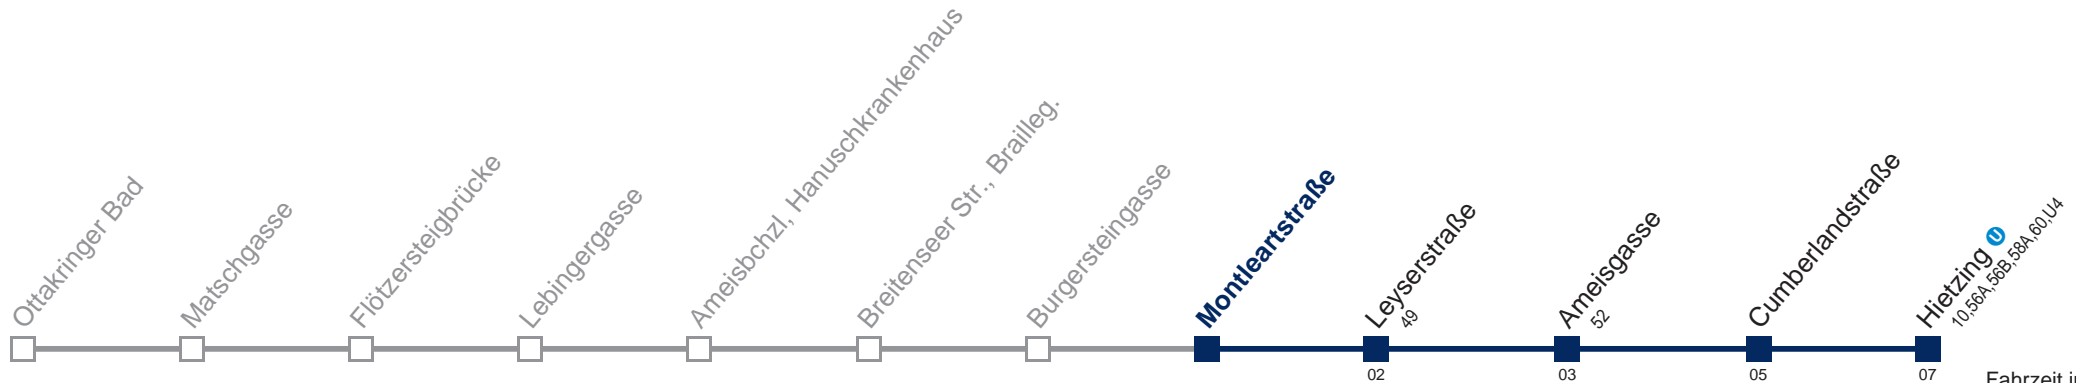

Samstag

kein Betrieb

Sonn- und Feiertags

kein Betrieb

Kaufen Sie Ihre Tickets bequem mit der WienMobil-App.
Buy your tickets easily via our WienMobil app.

51 A Hietzing

Fahrzeit in Minuten zur Hauptverkehrszeit