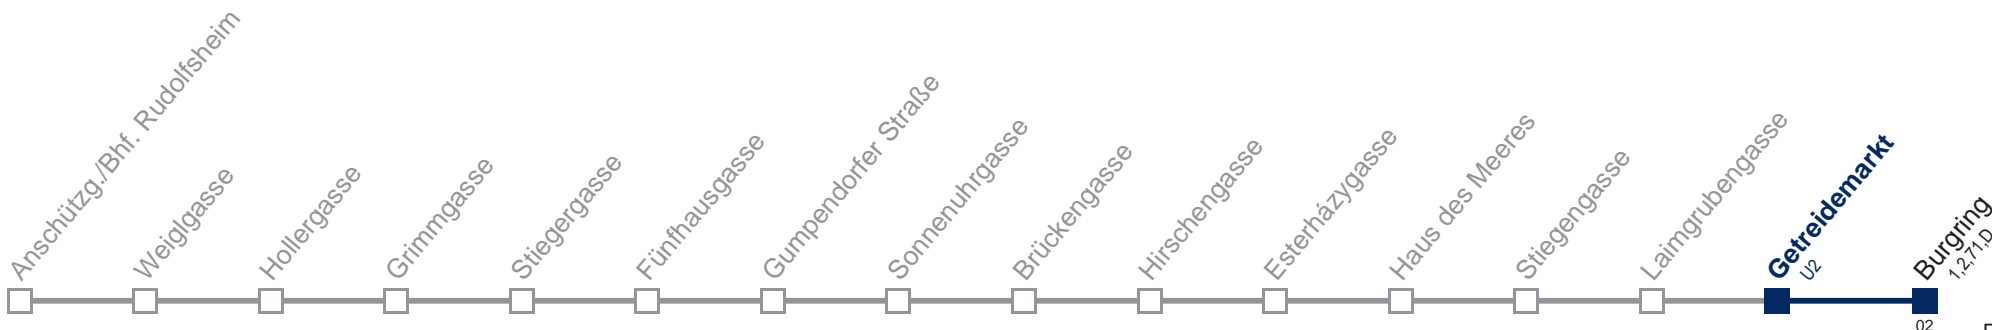

57A Burgring

Fahrzeit in Minuten zur Hauptverkehrszeit

Montag-Freitag (Schule)

5	27 40 52
6	03 14 24 33 41 49 57
7	05 15 23 30 37 43 48 53 58
8	05 11 17 24 31 39 46 54
9	01 09 16 24 34 44 54
10	04 14 24 34 44 54
11	04 14 24 31 39 46 54
12	01 09 16 24 31 39 46 54
13	01 09 16 24 31 39 46 54
14	01 09 16 24 31 39 46 54
15	01 09 16 24 31 39 46 54
16	01 09 16 24 31 39 46 54
17	01 09 16 24 31 39 46 54
18	01 09 16 24 31 39 46 54
19	01 09 16 24 34 44 54
20	04 14 24 34 44 54
21	04 14 24 34 44 55
22	10 25 40 55
23	10 25

Montag-Freitag (Ferien)

5	27 40 52
6	03 14 24 34 44 54
7	03 13 23 31 38 46 53
8	01 09 16 24 31 39 46 54
9	01 09 16 24 34 44 54
10	04 14 24 34 44 54
11	04 14 24 31 39 46 54
12	01 09 16 24 31 39 46 54
13	01 09 16 24 31 39 46 54
14	01 09 16 24 31 39 46 54
15	01 09 16 24 31 39 46 54
16	01 09 16 24 31 39 46 54
17	01 09 16 24 31 39 46 54
18	01 09 16 24 31 39 46 54
19	01 09 16 24 34 44 54
20	04 14 24 34 44 54
21	04 14 24 34 44 55
22	10 25 40 55
23	10 25

Samstag

5	27 47
6	07 25 40 55
7	10 24 36 46 56
8	06 16 26 36 46 56
9	05 14 24 34 44 54
10	04 14 24 34 44 54
11	04 14 24 34 44 54
12	04 14 24 34 44 54
13	04 14 24 34 44 54
14	04 14 24 34 44 54
15	04 14 24 34 44 54
16	04 14 24 34 44 54
17	04 14 24 34 44 54
18	04 14 24 34 44 54
19	04 14 24 34 44 54
20	04 14 25 40 55
21	10 25 40 55
22	10 25 40 55
23	10 25

Sonn- und Feiertags

5	27 47
6	07 25 40 55
7	10 25 40 55
8	10 25 40 55
9	10 24 34 44 54
10	04 14 24 34 44 54
11	04 14 24 34 44 54
12	04 14 24 34 44 54
13	04 14 24 34 44 54
14	04 14 24 34 44 54
15	04 14 24 34 44 54
16	04 14 24 34 44 54
17	04 14 24 34 44 54
18	04 14 24 34 44 54
19	04 14 24 34 44 54
20	04 14 25 40 55
21	10 25 40 55
22	10 25 40 55
23	10 25

Am 31.12. Verkehr wie samstags

Am 24.12. Verkehr wie samstags, ab ca. 19:00 Uhr Intervall alle 15 Minuten

Kaufen Sie Ihre Tickets bequem mit der WienMobil-App.
Buy your tickets easily via our WienMobil app.

Auskunft Servicetelefon 01/7909 100

Änderungen vorbehalten