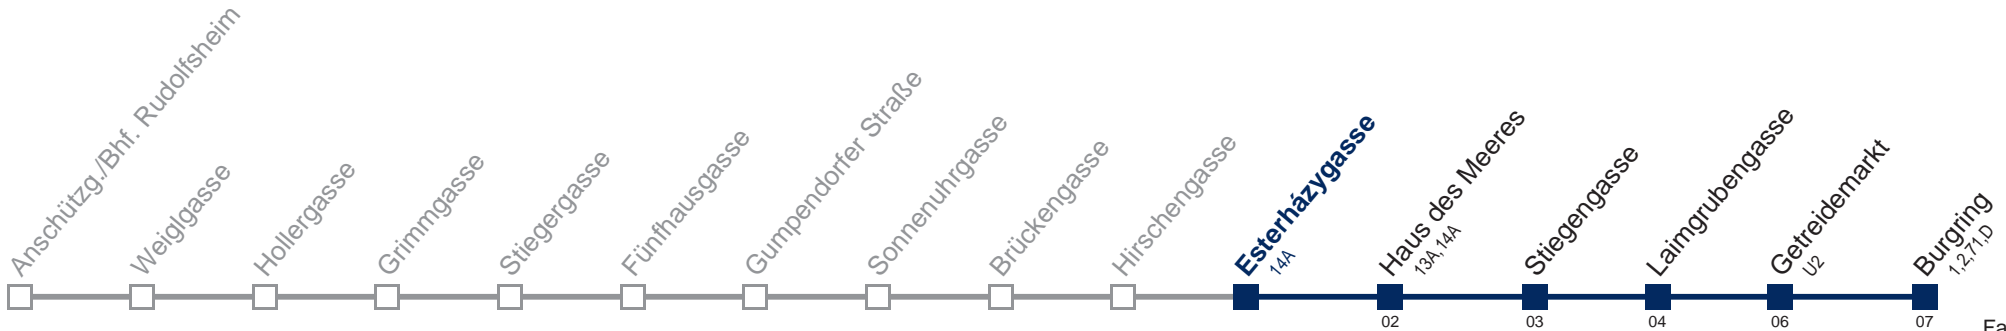

57A Burgring

Fahrzeit in Minuten
zur Hauptverkehrszeit

Montag-Freitag (Schule)

5	23 36 48 59
6	10 20 29 37 45 53
7	01 11 19 26 33 39 44 49 54 59
8	05 11 18 25 33 40 48 56
9	04 11 19 29 39 49 59
10	09 19 29 39 49 59
11	09 19 26 34 41 49 56
12	04 11 19 26 34 41 49 56
13	04 11 19 26 34 41 49 56
14	04 11 19 26 34 41 49 56
15	04 11 19 26 34 41 49 56
16	04 11 19 26 34 41 49 56
17	04 11 19 26 34 41 49 56
18	04 11 19 26 34 41 49 56
19	04 12 19 29 39 49
20	00 10 20 30 40 50
21	00 10 20 30 40 51
22	06 21 36 51
23	06 21

Montag-Freitag (Ferien)

5	23 36 48 59
6	10 20 30 40 50 59
7	09 19 26 34 41 49 56
8	03 10 18 25 33 40 48 56
9	04 11 19 29 39 49 59
10	09 19 29 39 49 59
11	09 19 26 34 41 49 56
12	04 11 19 26 34 41 49 56
13	04 11 19 26 34 41 49 56
14	04 11 19 26 34 41 49 56
15	04 11 19 26 34 41 49 56
16	04 11 19 26 34 41 49 56
17	04 11 19 26 34 41 49 56
18	04 11 19 26 34 41 49 56
19	04 12 19 29 39 49
20	00 10 20 30 40 50
21	00 10 20 30 40 51
22	06 21 36 51
23	06 21

Samstag

5	23 43
6	03 21 36 51
7	06 20 32 42 52
8	02 12 22 32 42 52
9	00 09 19 29 39 49 59
10	09 19 29 39 49 59
11	09 19 29 39 49 59
12	09 19 29 39 49 59
13	09 19 29 39 49 59
14	09 19 29 39 49 59
15	09 19 29 39 49 59
16	09 19 29 39 49 59
17	09 19 29 39 49 59
18	09 19 29 39 49
19	00 10 20 30 40 50
20	00 10 21 36 51
21	06 21 36 51
22	06 21 36 51
23	06 21

Sonn- und Feiertags

5	23 43
6	03 21 36 51
7	06 21 36 51
8	06 21 36 51
9	06 20 30 40 50
10	00 10 20 30 40 50 59
11	09 19 29 39 49 59
12	09 19 29 39 49 59
13	09 19 29 39 49 59
14	09 19 29 39 49 59
15	09 19 29 39 49 59
16	09 19 29 39 49 59
17	09 19 29 39 49 59
18	09 19 29 39 49 59
19	09 19 29 39 49
20	00 10 21 36 51
21	06 21 36 51
22	06 21 36 51
23	06 21

Am 31.12. Verkehr wie samstags

Am 24.12. Verkehr wie samstags, ab ca. 19:00 Uhr Intervall alle 15 Minuten

Kaufen Sie Ihre Tickets bequem mit der WienMobil-App.
Buy your tickets easily via our WienMobil app.

Auskunft Servicetelefon 01/7909 100

Änderungen vorbehalten