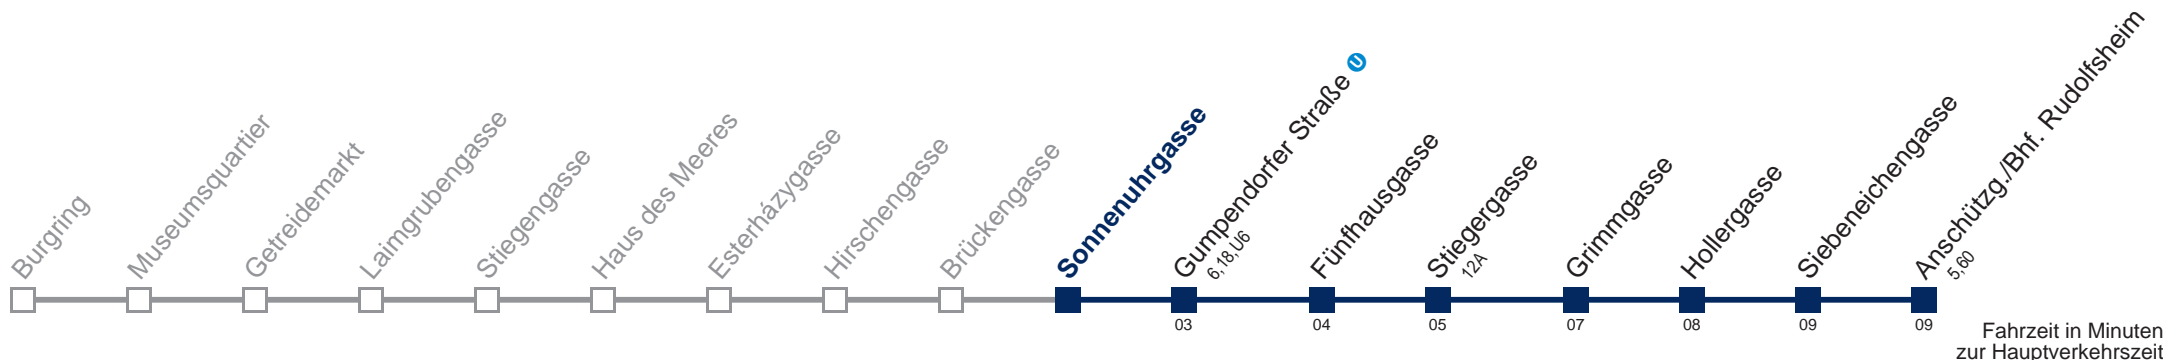

57A Anschützg./Bhf. Rudolfsheim

Montag-Freitag (Schule)

5	38 51
6	04 18 29 39 49 59
7	09 18 25 32 38 45 51 57
8	03 09 15 21 27 33 41 48 56
9	03 11 18 26 33 41 51
10	01 11 21 31 41 51
11	01 11 21 31 41 48 56
12	03 11 18 26 33 41 48 56
13	03 11 18 26 33 41 48 56
14	03 11 18 26 33 41 48 56
15	03 11 18 26 33 41 48 56
16	03 11 18 26 33 41 48 56
17	03 11 18 26 33 41 48 56
18	03 11 18 26 33 41 48 56
19	03 10 17 25 32 40 50
20	00 09 19 29 39 49 59
21	09 19 29 39 49 59
22	08 23 38 53
23	08 23 38

Montag-Freitag (Ferien)

5	38 51
6	04 18 29 39 49 59
7	11 21 31 41 48 56
8	03 11 18 26 33 41 48 56
9	03 11 18 26 33 41 51
10	01 11 21 31 41 51
11	01 11 21 31 41 48 56
12	03 11 18 26 33 41 48 56
13	03 11 18 26 33 41 48 56
14	03 11 18 26 33 41 48 56
15	03 11 18 26 33 41 48 56
16	03 11 18 26 33 41 48 56
17	03 11 18 26 33 41 48 56
18	03 11 18 26 33 41 48 56
19	03 10 17 25 32 40 50
20	00 09 19 29 39 49 59
21	09 19 29 39 49 59
22	08 23 38 53
23	08 23 38

Samstag

5	38 58
6	18 38 53
7	08 23 38 48 58
8	08 18 28 38 48 58
9	11 21 31 41 51
10	01 11 21 31 41 51
11	01 11 21 31 41 51
12	01 11 21 31 41 51
13	01 11 21 31 41 51
14	01 11 21 31 41 51
15	01 11 21 31 41 51
16	01 11 21 31 41 51
17	01 11 21 31 41 51
18	01 11 21 31 41 51
19	01 10 20 30 40 50
20	00 09 19 29 39 54
21	09 24 39 54
22	08 23 38 53
23	08 23 38

Sonn- und Feiertags

5	38 58
6	18 38 53
7	08 23 38 53
8	08 23 38 53
9	08 23 38 48 58
10	08 18 28 38 48 58
11	09 19 29 39 49 59
12	09 19 29 39 49 59
13	09 19 29 39 49 59
14	09 19 29 39 49 59
15	09 19 29 39 49 59
16	09 19 29 39 49 59
17	09 19 29 39 49 59
18	09 19 29 39 49 59
19	09 19 29 39 49 59
20	08 18 28 38 53
21	08 23 38 53
22	08 23 38 53
23	08 23 38

Am 31.12. Verkehr wie samstags

Am 24.12. Verkehr wie samstags, ab ca. 19:00 Uhr Intervall alle 15 Minuten

Kaufen Sie Ihre Tickets bequem mit der WienMobil-App.
Buy your tickets easily via our WienMobil app.

Auskunft Servicetelefon 01/7909 100

Änderungen vorbehalten