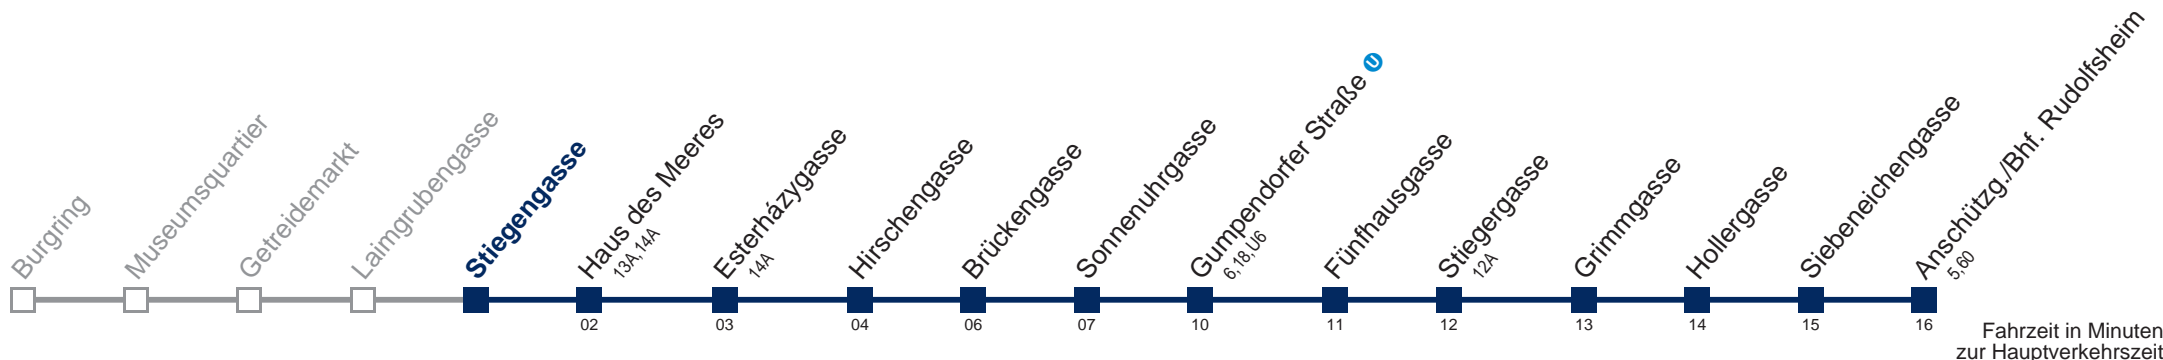

57A Anschützg./Bhf. Rudolfsheim

Montag-Freitag (Schule)

5	33 46 59
6	13 24 34 44 54
7	03 12 18 25 32 38 44 50 56
8	02 08 14 20 27 34 42 49 57
9	04 12 19 27 34 44 54
10	04 14 24 34 44 54
11	04 14 24 34 42 49 57
12	04 12 19 27 34 42 49 57
13	04 12 19 27 34 42 49 57
14	04 12 19 27 34 42 49 57
15	04 12 19 27 34 42 49 57
16	04 12 19 27 34 42 49 57
17	04 12 19 27 34 42 49 57
18	04 12 19 27 34 42 49 57
19	04 11 19 26 34 44 54
20	04 14 24 34 44 54
21	04 14 24 34 44 54
22	03 18 33 48
23	03 18 33

Montag-Freitag (Ferien)

5	33 46 59
6	13 24 34 44 54
7	04 14 24 34 42 49 57
8	04 12 19 27 34 42 49 57
9	04 12 19 27 34 44 54
10	04 14 24 34 44 54
11	04 14 24 34 42 49 57
12	04 12 19 27 34 42 49 57
13	04 12 19 27 34 42 49 57
14	04 12 19 27 34 42 49 57
15	04 12 19 27 34 42 49 57
16	04 12 19 27 34 42 49 57
17	04 12 19 27 34 42 49 57
18	04 12 19 27 34 42 49 57
19	04 11 19 26 34 44 54
20	04 14 24 34 44 54
21	04 14 24 34 44 54
22	03 18 33 48
23	03 18 33

Samstag

5	33 53
6	13 33 48
7	03 18 33 43 53
8	03 13 23 33 43 53
9	04 14 24 34 44 54
10	04 14 24 34 44 54
11	04 14 24 34 44 54
12	04 14 24 34 44 54
13	04 14 24 34 44 54
14	04 14 24 34 44 54
15	04 14 24 34 44 54
16	04 14 24 34 44 54
17	04 14 24 34 44 54
18	04 14 24 34 44 54
19	04 14 24 34 44 54
20	04 14 24 34 49
21	04 19 34 49
22	03 18 33 48
23	03 18 33

Sonn- und Feiertags

5	33 53
6	13 33 48
7	03 18 33 48
8	03 18 33 48
9	03 18 33 43 53
10	03 13 23 33 43 53
11	04 14 24 34 44 54
12	04 14 24 34 44 54
13	04 14 24 34 44 54
14	04 14 24 34 44 54
15	04 14 24 34 44 54
16	04 14 24 34 44 54
17	04 14 24 34 44 54
18	04 14 24 34 44 54
19	04 14 24 34 44 54
20	03 13 23 33 48
21	03 18 33 48
22	03 18 33 48
23	03 18 33

Am 31.12. Verkehr wie samstags
Am 24.12. Verkehr wie samstags, ab ca. 19:00 Uhr Intervall alle 15 Minuten

Kaufen Sie Ihre Tickets bequem mit der WienMobil-App.
Buy your tickets easily via our WienMobil app.

Auskunft Servicetelefon 01/7909 100
Änderungen vorbehalten