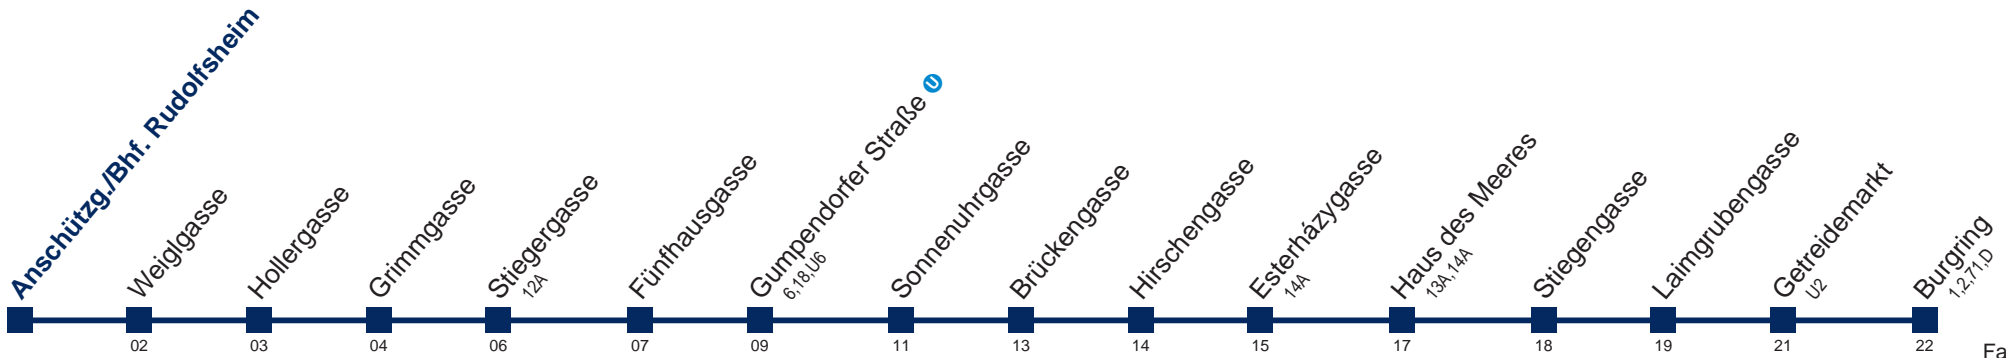

57A Burgring

Fahrzeit in Minuten zur Hauptverkehrszeit

Montag-Freitag (Schule)

5	10	23	35	46	57					
6	07	16	24	32	40	48	56			
7	04	11	18	24	29	34	39	44	50	56
8	03	10	18	25	33	41	49	56		
9	04	14	24	34	44	54				
10	04	14	24	34	44	54				
11	04	11	19	26	34	41	49	56		
12	04	11	19	26	34	41	49	56		
13	04	11	19	26	34	41	49	56		
14	04	11	19	26	34	41	49	56		
15	04	11	19	26	34	41	49	56		
16	04	11	19	26	34	41	49	56		
17	04	11	19	26	34	41	49	56		
18	04	11	19	26	34	41	49	57		
19	05	15	25	35	45	57				
20	07	17	27	37	47	57				
21	07	17	27	38	53					
22	09	24	39	54						
23	09									

Montag-Freitag (Ferien)

5	10	23	35	46	57			
6	07	17	27	37	46	54		
7	04	11	19	26	34	41	48	55
8	03	10	18	25	33	41	49	56
9	04	14	24	34	44	54		
10	04	14	24	34	44	54		
11	04	11	19	26	34	41	49	56
12	04	11	19	26	34	41	49	56
13	04	11	19	26	34	41	49	56
14	04	11	19	26	34	41	49	56
15	04	11	19	26	34	41	49	56
16	04	11	19	26	34	41	49	56
17	04	11	19	26	34	41	49	56
18	04	11	19	26	34	41	49	57
19	05	15	25	35	45	57		
20	07	17	27	37	47	57		
21	07	17	27	38	53			
22	09	24	39	54				
23	09							

Samstag

5	11	31	51			
6	09	24	39	53		
7	07	19	29	39	49	59
8	09	19	29	39	47	55
9	05	15	25	35	45	55
10	05	15	25	35	45	55
11	05	15	25	35	45	55
12	05	15	25	35	45	55
13	05	15	25	35	45	55
14	05	15	25	35	45	55
15	05	15	25	35	45	55
16	05	15	25	35	45	55
17	05	15	25	35	45	55
18	05	15	25	35	45	55
19	06	16	26	36	46	56
20	07	22	37	52		
21	07	22	37	53		
22	09	24	39	54		
23	09					

Sonn- und Feiertags

5	11	31	51			
6	09	24	39	54		
7	09	24	39	54		
8	09	24	39	53		
9	07	17	27	37	47	57
10	07	17	27	37	46	56
11	06	16	26	36	46	56
12	06	16	26	36	46	56
13	06	16	26	36	46	56
14	06	16	26	36	46	56
15	06	16	26	36	46	56
16	06	16	26	36	46	56
17	06	16	26	36	46	56
18	06	16	26	36	46	56
19	06	16	26	36	46	57
20	08	23	38	53		
21	08	23	38	54		
22	09	24	39	54		
23	09					

Am 31.12. Verkehr wie samstags

Am 24.12. Verkehr wie samstags, ab ca. 19:00 Uhr Intervall alle 15 Minuten

Kaufen Sie Ihre Tickets bequem mit der WienMobil-App.
Buy your tickets easily via our WienMobil app.

Auskunft Servicetelefon 01/7909 100

Änderungen vorbehalten