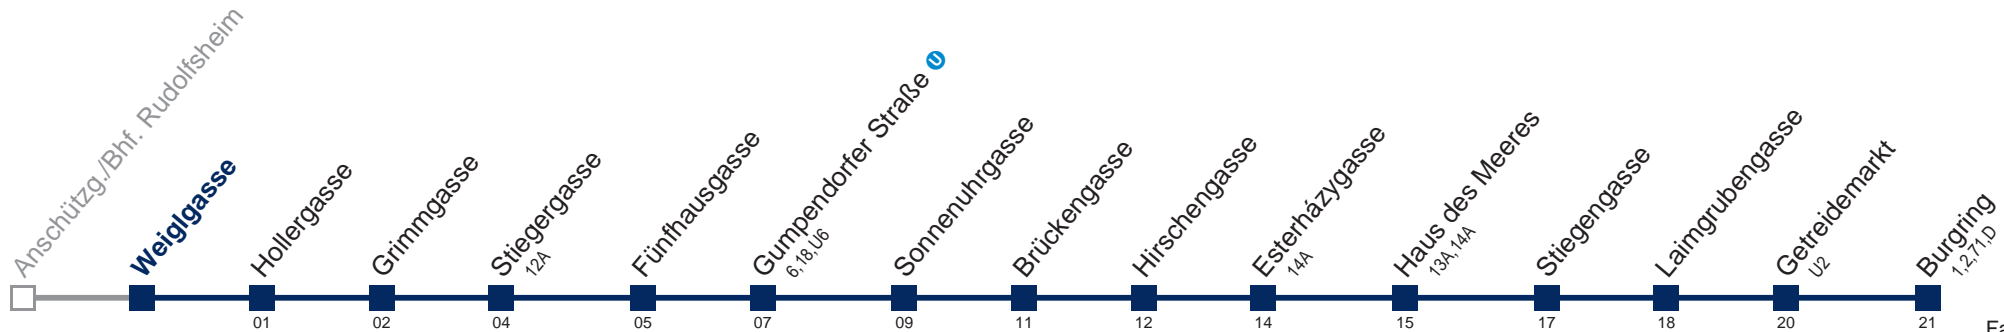

57A Burgring

Fahrzeit in Minuten zur Hauptverkehrszeit

Montag-Freitag (Schule)

5	11 24 36 47 58
6	08 17 25 33 41 49 57
7	05 12 19 25 30 35 40 46 51 58
8	05 12 19 27 34 42 50 58
9	05 15 25 35 45 55
10	05 15 25 35 45 55
11	05 13 20 28 35 43 50 58
12	05 13 20 28 35 43 50 58
13	05 13 20 28 35 43 50 58
14	05 13 20 28 35 43 50 58
15	05 13 20 28 35 43 50 58
16	05 13 20 28 35 43 50 58
17	05 13 20 28 35 43 50 58
18	05 13 20 28 35 43 51 59
19	06 16 26 36 47 58
20	08 18 28 38 48 58
21	08 18 28 39 55
22	10 25 40 55
23	10

Montag-Freitag (Ferien)

5	11 24 36 47 58
6	08 18 28 38 47 56
7	05 13 20 28 35 43 49 57
8	04 12 19 27 34 42 50 58
9	05 15 25 35 45 55
10	05 15 25 35 45 55
11	05 13 20 28 35 43 50 58
12	05 13 20 28 35 43 50 58
13	05 13 20 28 35 43 50 58
14	05 13 20 28 35 43 50 58
15	05 13 20 28 35 43 50 58
16	05 13 20 28 35 43 50 58
17	05 13 20 28 35 43 50 58
18	05 13 20 28 35 43 51 59
19	06 16 26 36 47 58
20	08 18 28 38 48 58
21	08 18 28 39 55
22	10 25 40 55
23	10

Samstag

5	12 32 52
6	10 25 40 55
7	08 20 30 40 50
8	00 10 20 30 40 49 56
9	06 16 26 36 46 56
10	06 16 26 36 46 56
11	06 16 26 36 46 56
12	06 16 26 36 46 56
13	06 16 26 36 46 56
14	06 16 26 36 46 56
15	06 16 26 36 46 56
16	06 16 26 36 46 56
17	06 16 26 36 46 56
18	06 16 26 36 47 57
19	07 17 27 37 47 57
20	08 23 38 53
21	08 23 38 55
22	10 25 40 55
23	10

Sonn- und Feiertags

5	12 32 52
6	10 25 40 55
7	10 25 40 55
8	10 25 40 54
9	08 18 28 38 48 58
10	08 18 28 38 48 57
11	07 17 27 37 47 57
12	07 17 27 37 47 57
13	07 17 27 37 47 57
14	07 17 27 37 47 57
15	07 17 27 37 47 57
16	07 17 27 37 47 57
17	07 17 27 37 47 57
18	07 17 27 37 47 57
19	07 17 27 37 48 58
20	09 24 39 54
21	09 24 39 55
22	10 25 40 55
23	10

Am 31.12. Verkehr wie samstags

Am 24.12. Verkehr wie samstags, ab ca. 19:00 Uhr Intervall alle 15 Minuten

Kaufen Sie Ihre Tickets bequem mit der WienMobil-App.
Buy your tickets easily via our WienMobil app.

Auskunft Servicetelefon 01/7909 100

Änderungen vorbehalten