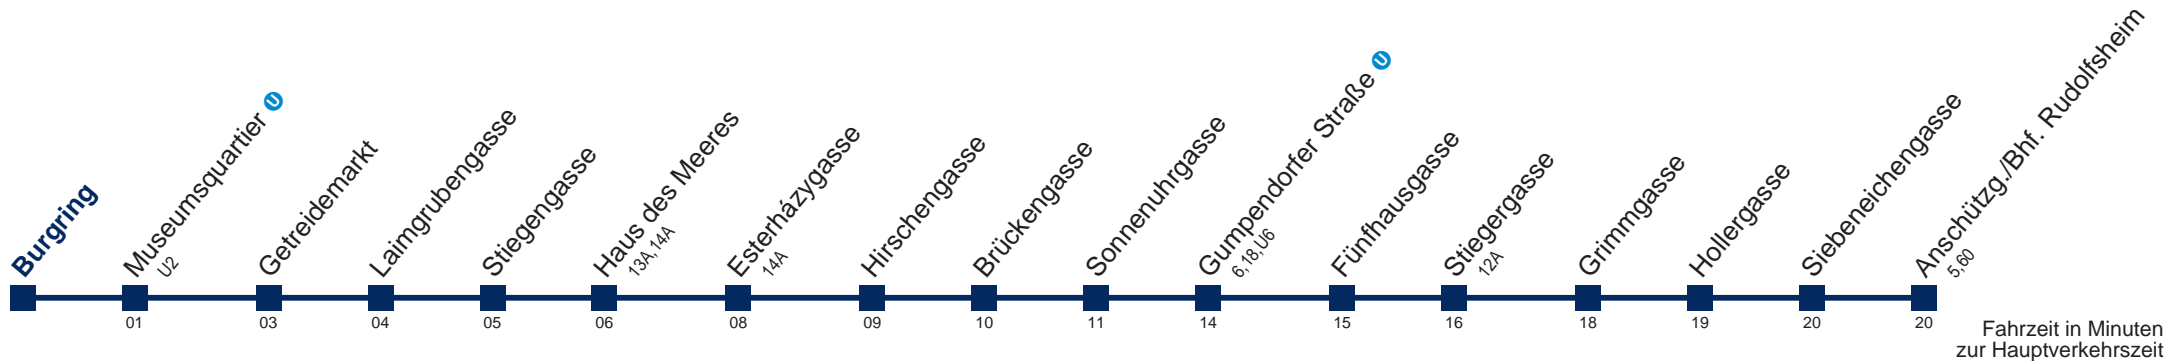

57A Anschützg./Bhf. Rudolfsheim

Montag-Freitag (Schule)

5	30 43 56
6	09 20 30 40 50 59
7	07 14 21 27 34 40 46 52 58
8	04 10 16 22 30 37 45 52
9	00 07 15 22 30 40 50
10	00 10 20 30 40 50
11	00 10 20 30 37 45 52
12	00 07 15 22 30 37 45 52
13	00 07 15 22 30 37 45 52
14	00 07 15 22 30 37 45 52
15	00 07 15 22 30 37 45 52
16	00 07 15 22 30 37 45 52
17	00 07 15 22 30 37 45 52
18	00 07 15 22 30 37 45 52
19	00 07 15 22 30 40 50
20	00 10 20 30 40 50
21	00 10 20 30 40 50
22	00 15 30 45
23	00 15 30