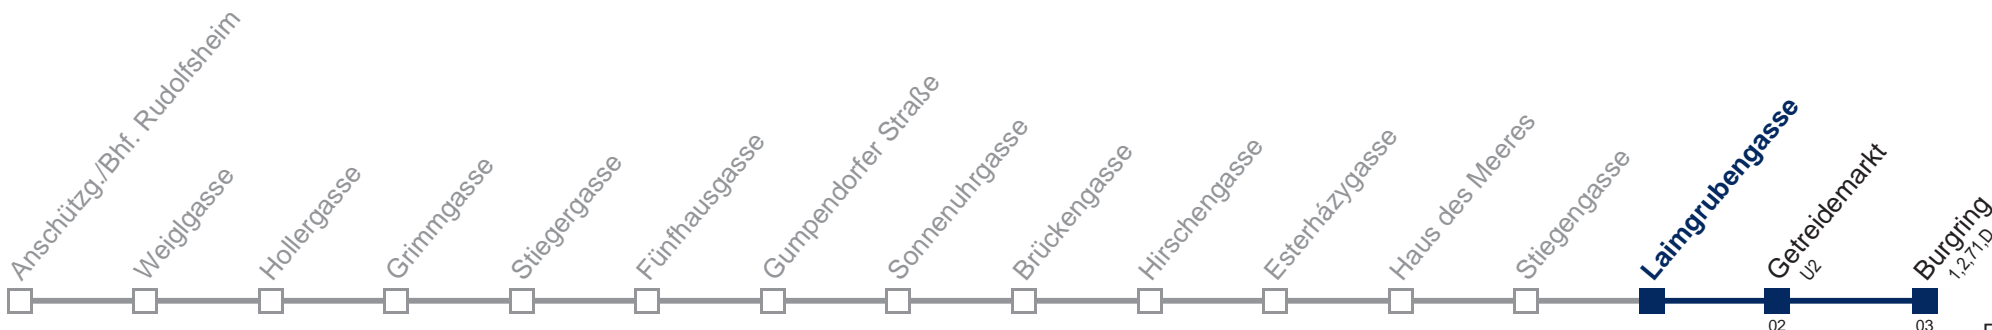

57A Burgring

Fahrzeit in Minuten zur Hauptverkehrszeit

Montag-Freitag (Schule)

5	26 39 51
6	02 13 23 32 40 48 56
7	04 14 22 29 36 42 47 52 57
8	03 09 15 22 29 37 44 52
9	00 07 15 22 32 42 52
10	02 12 22 32 42 52
11	02 12 22 30 37 45 52
12	00 07 15 22 30 37 45 52
13	00 07 15 22 30 37 45 52
14	00 07 15 22 30 37 45 52
15	00 07 15 22 30 37 45 52
16	00 07 15 22 30 37 45 52
17	00 07 15 22 30 37 45 52
18	00 07 15 22 30 37 45 52
19	00 07 15 22 32 42 52
20	03 13 23 33 43 53
21	03 13 23 33 43 54
22	09 24 39 54
23	09 24

Montag-Freitag (Ferien)

5	26 39 51
6	02 13 23 33 43 53
7	02 12 22 29 37 44 52 59
8	07 14 22 29 37 44 52
9	00 07 15 22 32 42 52
10	02 12 22 32 42 52
11	02 12 22 30 37 45 52
12	00 07 15 22 30 37 45 52
13	00 07 15 22 30 37 45 52
14	00 07 15 22 30 37 45 52
15	00 07 15 22 30 37 45 52
16	00 07 15 22 30 37 45 52
17	00 07 15 22 30 37 45 52
18	00 07 15 22 30 37 45 52
19	00 07 15 22 32 42 52
20	03 13 23 33 43 53
21	03 13 23 33 43 54
22	09 24 39 54
23	09 24

Samstag

5	26 46
6	06 24 39 54
7	09 23 35 45 55
8	05 15 25 35 45 55
9	03 12 22 32 42 52
10	02 12 22 32 42 52
11	02 12 22 32 42 52
12	02 12 22 32 42 52
13	02 12 22 32 42 52
14	02 12 22 32 42 52
15	02 12 22 32 42 52
16	02 12 22 32 42 52
17	02 12 22 32 42 52
18	02 12 22 32 42 52
19	03 13 23 33 43 53
20	03 13 24 39 54
21	09 24 39 54
22	09 24 39 54
23	09 24

Sonn- und Feiertags

5	26 46
6	06 24 39 54
7	09 24 39 54
8	09 24 39 54
9	09 23 33 43 53
10	03 13 23 33 43 53
11	03 13 23 33 43 53
12	03 13 23 33 43 53
13	03 13 23 33 43 53
14	03 13 23 33 43 53
15	03 13 23 33 43 53
16	03 13 23 33 43 53
17	03 13 23 33 43 53
18	03 13 23 33 43 53
19	03 13 23 33 43 53
20	03 13 24 39 54
21	09 24 39 54
22	09 24 39 54
23	09 24

Am 31.12. Verkehr wie samstags

Am 24.12. Verkehr wie samstags, ab ca. 19:00 Uhr Intervall alle 15 Minuten

Kaufen Sie Ihre Tickets bequem mit der WienMobil-App.
Buy your tickets easily via our WienMobil app.

Auskunft Servicetelefon 01/7909 100

Änderungen vorbehalten