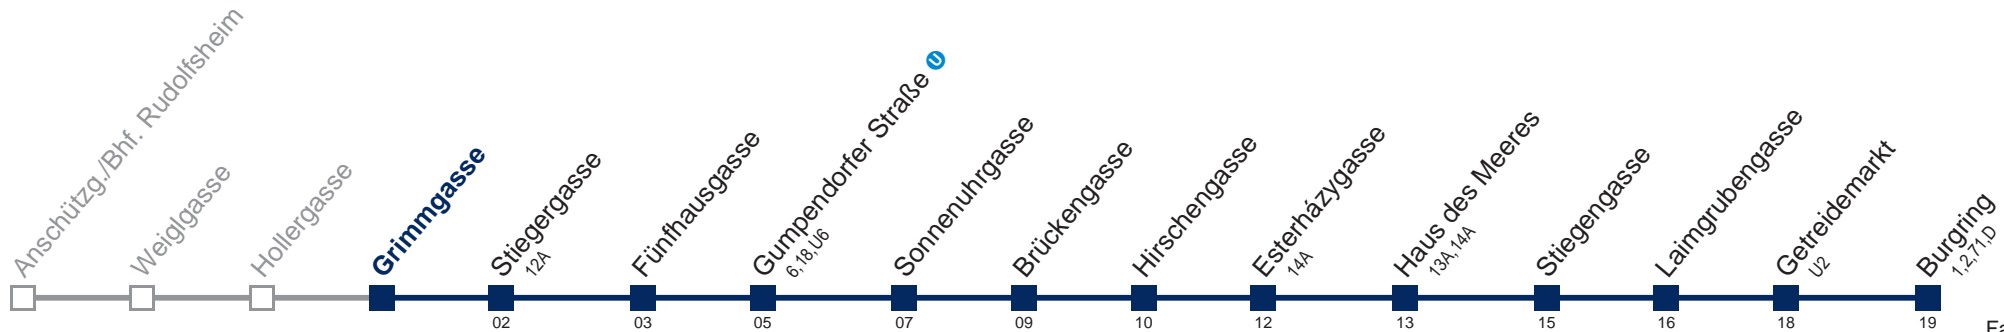

57A Burgring

Fahrzeit in Minuten zur Hauptverkehrszeit

Montag-Freitag (Schule)

5	13 26 38 49
6	00 10 19 27 35 43 51 59
7	07 14 21 27 32 37 42 48 53
8	00 07 14 21 29 36 44 52
9	00 07 17 27 37 47 57
10	07 17 27 37 47 57
11	07 15 22 30 37 45 52
12	00 07 15 22 30 37 45 52
13	00 07 15 22 30 37 45 52
14	00 07 15 22 30 37 45 52
15	00 07 15 22 30 37 45 52
16	00 07 15 22 30 37 45 52
17	00 07 15 22 30 37 45 52
18	00 07 15 22 30 37 45 53
19	01 08 18 28 38 49
20	00 10 20 30 40 50
21	00 10 20 30 41 57
22	12 27 42 57
23	12

Montag-Freitag (Ferien)

5	13 26 38 49
6	00 10 20 30 40 49 58
7	07 15 22 30 37 45 51 59
8	06 14 21 29 36 44 52
9	00 07 17 27 37 47 57
10	07 17 27 37 47 57
11	07 15 22 30 37 45 52
12	00 07 15 22 30 37 45 52
13	00 07 15 22 30 37 45 52
14	00 07 15 22 30 37 45 52
15	00 07 15 22 30 37 45 52
16	00 07 15 22 30 37 45 52
17	00 07 15 22 30 37 45 52
18	00 07 15 22 30 37 45 53
19	01 08 18 28 38 49
20	00 10 20 30 40 50
21	00 10 20 30 41 57
22	12 27 42 57
23	12

Samstag

5	14 34 54
6	12 27 42 57
7	10 22 32 42 52
8	02 12 22 32 42 51 58
9	08 18 28 38 48 58
10	08 18 28 38 48 58
11	08 18 28 38 48 58
12	08 18 28 38 48 58
13	08 18 28 38 48 58
14	08 18 28 38 48 58
15	08 18 28 38 48 58
16	08 18 28 38 48 58
17	08 18 28 38 48 58
18	08 18 28 38 49 59
19	09 19 29 39 49 59
20	10 25 40 55
21	10 25 40 57
22	12 27 42 57
23	12

Sonn- und Feiertags

5	14 34 54
6	12 27 42 57
7	12 27 42 57
8	12 27 42 56
9	10 20 30 40 50
10	00 10 20 30 40 50 59
11	09 19 29 39 49 59
12	09 19 29 39 49 59
13	09 19 29 39 49 59
14	09 19 29 39 49 59
15	09 19 29 39 49 59
16	09 19 29 39 49 59
17	09 19 29 39 49 59
18	09 19 29 39 49 59
19	09 19 29 39 50
20	00 11 26 41 56
21	11 26 41 57
22	12 27 42 57
23	12

Am 31.12. Verkehr wie samstags

Am 24.12. Verkehr wie samstags, ab ca. 19:00 Uhr Intervall alle 15 Minuten

WienMobil

Kaufen Sie Ihre Tickets bequem mit der WienMobil-App.
Buy your tickets easily via our WienMobil app.

Auskunft Servicetelefon 01/7909 100

Änderungen vorbehalten