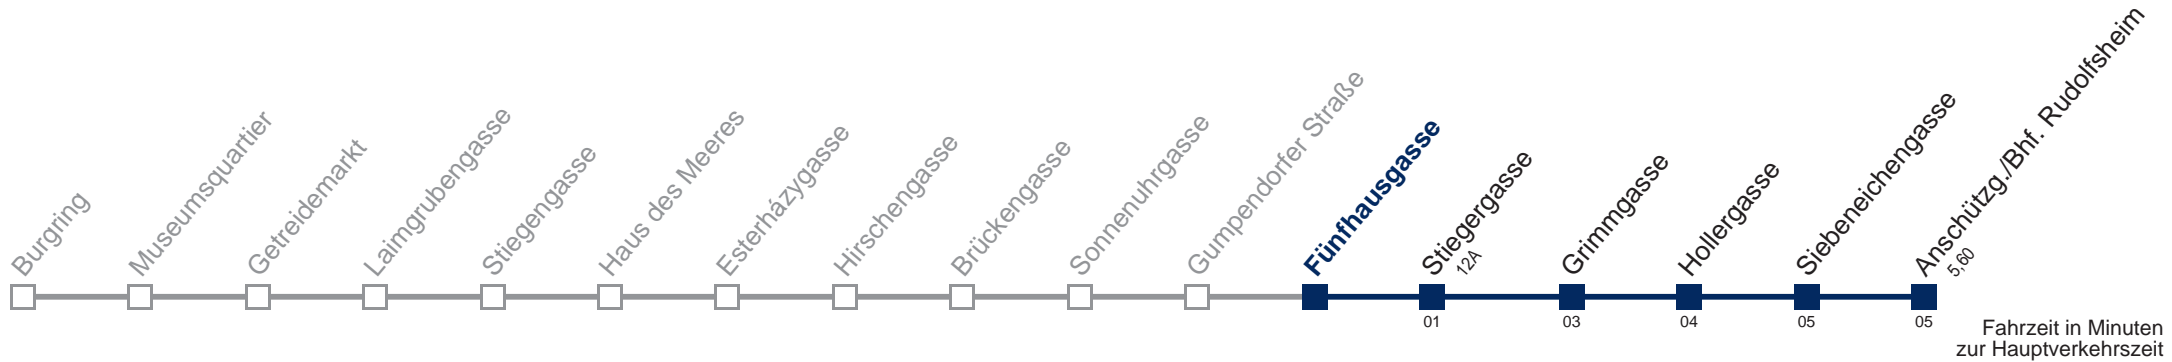

57A Anschützg./Bhf. Rudolfsheim

Montag-Freitag (Schule)

5	42 55
6	08 22 33 43 53
7	03 13 22 29 36 42 49 55
8	01 07 13 19 25 31 37 45 52
9	00 07 15 22 30 37 45 55
10	05 15 25 35 45 55
11	05 15 25 35 45 52
12	00 07 15 22 30 37 45 52
13	00 07 15 22 30 37 45 52
14	00 07 15 22 30 37 45 52
15	00 07 15 22 30 37 45 52
16	00 07 15 22 30 37 45 52
17	00 07 15 22 30 37 45 52
18	00 07 15 22 30 37 45 52
19	00 07 14 21 29 36 44 54
20	03 13 23 33 43 53
21	03 13 23 33 43 53
22	03 12 27 42 57
23	12 27 42

Montag-Freitag (Ferien)

5	42 55
6	08 22 33 43 53
7	03 15 25 35 45 52
8	00 07 15 22 30 37 45 52
9	00 07 15 22 30 37 45 55
10	05 15 25 35 45 55
11	05 15 25 35 45 52
12	00 07 15 22 30 37 45 52
13	00 07 15 22 30 37 45 52
14	00 07 15 22 30 37 45 52
15	00 07 15 22 30 37 45 52
16	00 07 15 22 30 37 45 52
17	00 07 15 22 30 37 45 52
18	00 07 15 22 30 37 45 52
19	00 07 14 21 29 36 44 54
20	03 13 23 33 43 53
21	03 13 23 33 43 53
22	03 12 27 42 57
23	12 27 42

Samstag

5	42
6	02 22 42 57
7	12 27 42 52
8	02 12 22 32 42 52
9	02 15 25 35 45 55
10	05 15 25 35 45 55
11	05 15 25 35 45 55
12	05 15 25 35 45 55
13	05 15 25 35 45 55
14	05 15 25 35 45 55
15	05 15 25 35 45 55
16	05 15 25 35 45 55
17	05 15 25 35 45 55
18	05 15 25 35 45 55
19	05 14 24 34 44 54
20	04 13 23 33 43 58
21	13 28 43 58
22	12 27 42 57
23	12 27 42

Sonn- und Feiertags

5	42
6	02 22 42 57
7	12 27 42 57
8	12 27 42 57
9	12 27 42 52
10	02 12 22 32 42 52
11	02 13 23 33 43 53
12	03 13 23 33 43 53
13	03 13 23 33 43 53
14	03 13 23 33 43 53
15	03 13 23 33 43 53
16	03 13 23 33 43 53
17	03 13 23 33 43 53
18	03 13 23 33 43 53
19	03 13 23 33 43 53
20	03 12 22 32 42 57
21	12 27 42 57
22	12 27 42 57
23	12 27 42

Am 31.12. Verkehr wie samstags
Am 24.12. Verkehr wie samstags, ab ca. 19:00 Uhr Intervall alle 15 Minuten

Kaufen Sie Ihre Tickets bequem mit der WienMobil-App.
Buy your tickets easily via our WienMobil app.

Auskunft Servicetelefon 01/7909 100
Änderungen vorbehalten