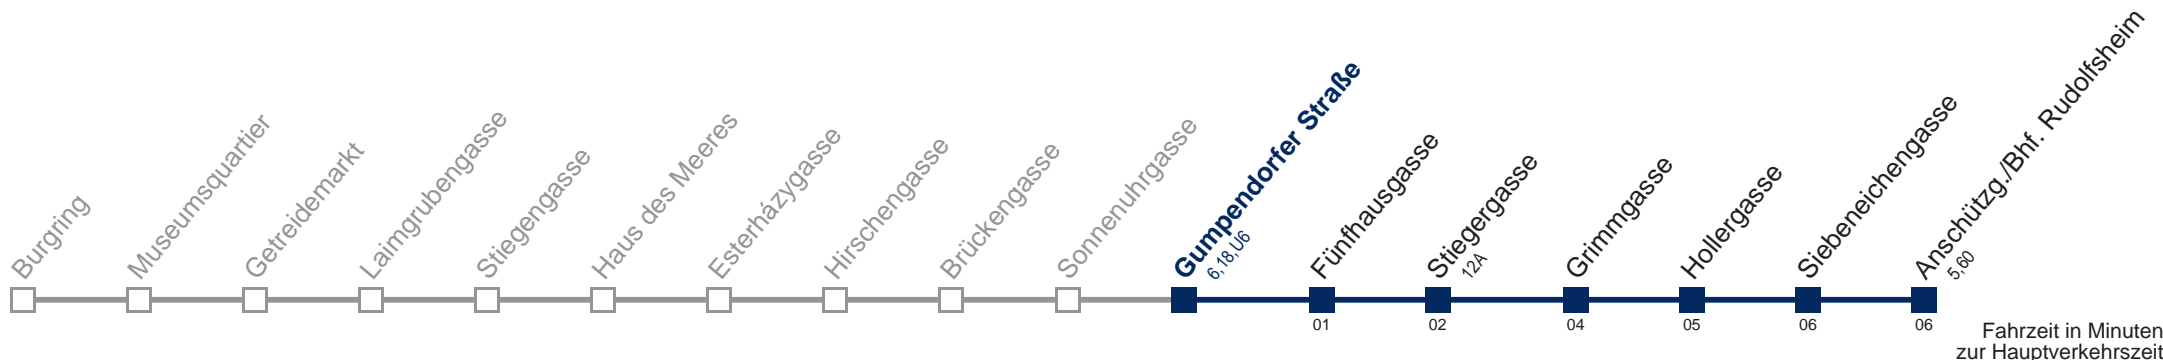

57A Anschützg./Bhf. Rudolfsheim

Montag-Freitag (Schule)

5	41 54
6	07 21 32 42 52
7	02 12 21 28 35 41 48 54
8	00 06 12 18 24 30 36 44 51 59
9	06 14 21 29 36 44 54
10	04 14 24 34 44 54
11	04 14 24 34 44 51 59
12	06 14 21 29 36 44 51 59
13	06 14 21 29 36 44 51 59
14	06 14 21 29 36 44 51 59
15	06 14 21 29 36 44 51 59
16	06 14 21 29 36 44 51 59
17	06 14 21 29 36 44 51 59
18	06 14 21 29 36 44 51 59
19	06 13 20 28 35 43 53
20	02 12 22 32 42 52
21	02 12 22 32 42 52
22	02 11 26 41 56
23	11 26 41

Montag-Freitag (Ferien)

5	41 54
6	07 21 32 42 52
7	02 14 24 34 44 51 59
8	06 14 21 29 36 44 51 59
9	06 14 21 29 36 44 54
10	04 14 24 34 44 54
11	04 14 24 34 44 51 59
12	06 14 21 29 36 44 51 59
13	06 14 21 29 36 44 51 59
14	06 14 21 29 36 44 51 59
15	06 14 21 29 36 44 51 59
16	06 14 21 29 36 44 51 59
17	06 14 21 29 36 44 51 59
18	06 14 21 29 36 44 51 59
19	06 13 20 28 35 43 53
20	02 12 22 32 42 52
21	02 12 22 32 42 52
22	02 11 26 41 56
23	11 26 41

Samstag

5	41
6	01 21 41 56
7	11 26 41 51
8	01 11 21 31 41 51
9	01 14 24 34 44 54
10	04 14 24 34 44 54
11	04 14 24 34 44 54
12	04 14 24 34 44 54
13	04 14 24 34 44 54
14	04 14 24 34 44 54
15	04 14 24 34 44 54
16	04 14 24 34 44 54
17	04 14 24 34 44 54
18	04 14 24 34 44 54
19	04 13 23 33 43 53
20	03 12 22 32 42 57
21	12 27 42 57
22	11 26 41 56
23	11 26 41

Sonn- und Feiertags

5	41
6	01 21 41 56
7	11 26 41 56
8	11 26 41 56
9	11 26 41 51
10	01 11 21 31 41 51
11	01 12 22 32 42 52
12	02 12 22 32 42 52
13	02 12 22 32 42 52
14	02 12 22 32 42 52
15	02 12 22 32 42 52
16	02 12 22 32 42 52
17	02 12 22 32 42 52
18	02 12 22 32 42 52
19	02 12 22 32 42 52
20	02 11 21 31 41 56
21	11 26 41 56
22	11 26 41 56
23	11 26 41

Am 31.12. Verkehr wie samstags

Am 24.12. Verkehr wie samstags, ab ca. 19:00 Uhr Intervall alle 15 Minuten

Kaufen Sie Ihre Tickets bequem mit der WienMobil-App.
Buy your tickets easily via our WienMobil app.

Auskunft Servicetelefon 01/7909 100

Änderungen vorbehalten