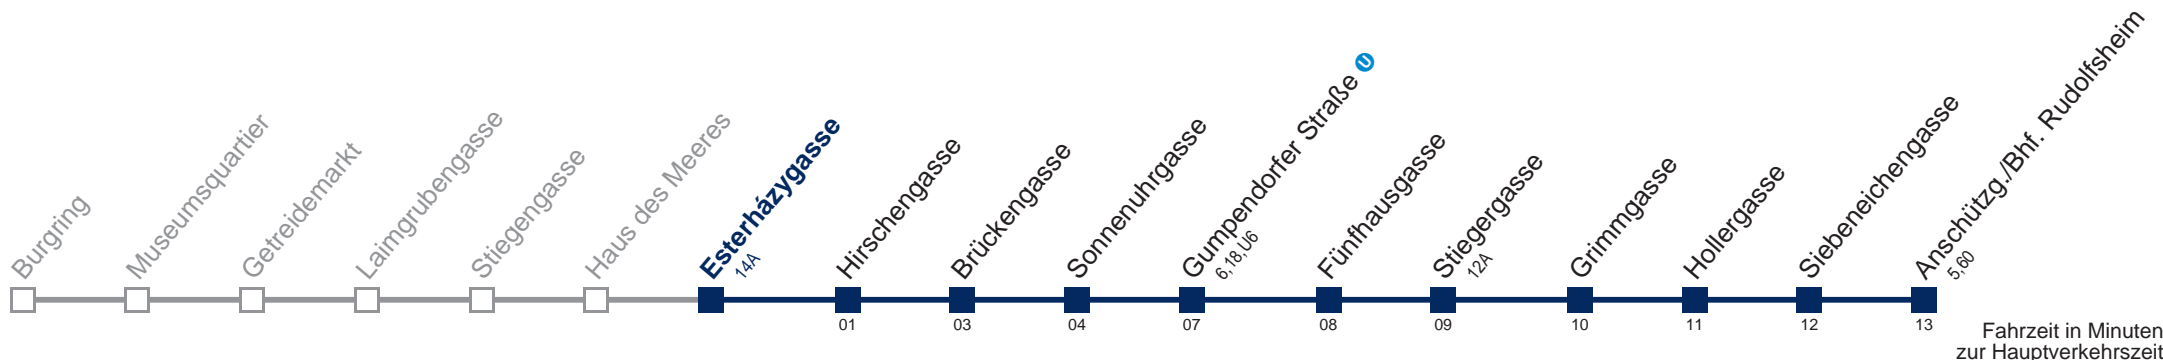

57A Anschützg./Bhf. Rudolfsheim

Fahrzeit in Minuten zur Hauptverkehrszeit

Montag-Freitag (Schule)

5	35 48
6	01 15 26 36 46 56
7	06 15 21 28 35 41 47 53 59
8	05 11 17 23 30 37 45 52
9	00 07 15 22 30 37 47 57
10	07 17 27 37 47 57
11	07 17 27 37 45 52
12	00 07 15 22 30 37 45 52
13	00 07 15 22 30 37 45 52
14	00 07 15 22 30 37 45 52
15	00 07 15 22 30 37 45 52
16	00 07 15 22 30 37 45 52
17	00 07 15 22 30 37 45 52
18	00 07 15 22 30 37 45 52
19	00 06 14 21 29 36 46 56
20	06 16 26 36 46 56
21	06 16 26 36 46 56
22	05 20 35 50
23	05 20 35

Montag-Freitag (Ferien)

5	35 48
6	01 15 26 36 46 56
7	07 17 27 37 45 52
8	00 07 15 22 30 37 45 52
9	00 07 15 22 30 37 47 57
10	07 17 27 37 47 57
11	07 17 27 37 45 52
12	00 07 15 22 30 37 45 52
13	00 07 15 22 30 37 45 52
14	00 07 15 22 30 37 45 52
15	00 07 15 22 30 37 45 52
16	00 07 15 22 30 37 45 52
17	00 07 15 22 30 37 45 52
18	00 07 15 22 30 37 45 52
19	00 06 14 21 29 36 46 56
20	06 16 26 36 46 56
21	06 16 26 36 46 56
22	05 20 35 50
23	05 20 35

Samstag

5	35 55
6	15 35 50
7	05 20 35 45 55
8	05 15 25 35 45 55
9	07 17 27 37 47 57
10	07 17 27 37 47 57
11	07 17 27 37 47 57
12	07 17 27 37 47 57
13	07 17 27 37 47 57
14	07 17 27 37 47 57
15	07 17 27 37 47 57
16	07 17 27 37 47 57
17	07 17 27 37 47 57
18	07 17 27 37 47 57
19	06 16 26 36 46 56
20	06 16 26 36 51
21	06 21 36 51
22	05 20 35 50
23	05 20 35

Sonn- und Feiertags

5	35 55
6	15 35 50
7	05 20 35 50
8	05 20 35 50
9	05 20 35 45 55
10	05 15 25 35 45 55
11	06 16 26 36 46 56
12	06 16 26 36 46 56
13	06 16 26 36 46 56
14	06 16 26 36 46 56
15	06 16 26 36 46 56
16	06 16 26 36 46 56
17	06 16 26 36 46 56
18	06 16 26 36 46 56
19	06 16 26 36 46 56
20	06 16 26 36 51
21	06 21 36 51
22	05 20 35 50
23	05 20 35

Am 31.12. Verkehr wie samstags

Am 24.12. Verkehr wie samstags, ab ca. 19:00 Uhr Intervall alle 15 Minuten

WienMobil

Kaufen Sie Ihre Tickets bequem mit der WienMobil-App.
Buy your tickets easily via our WienMobil app.

Auskunft Servicetelefon 01/7909 100

Änderungen vorbehalten