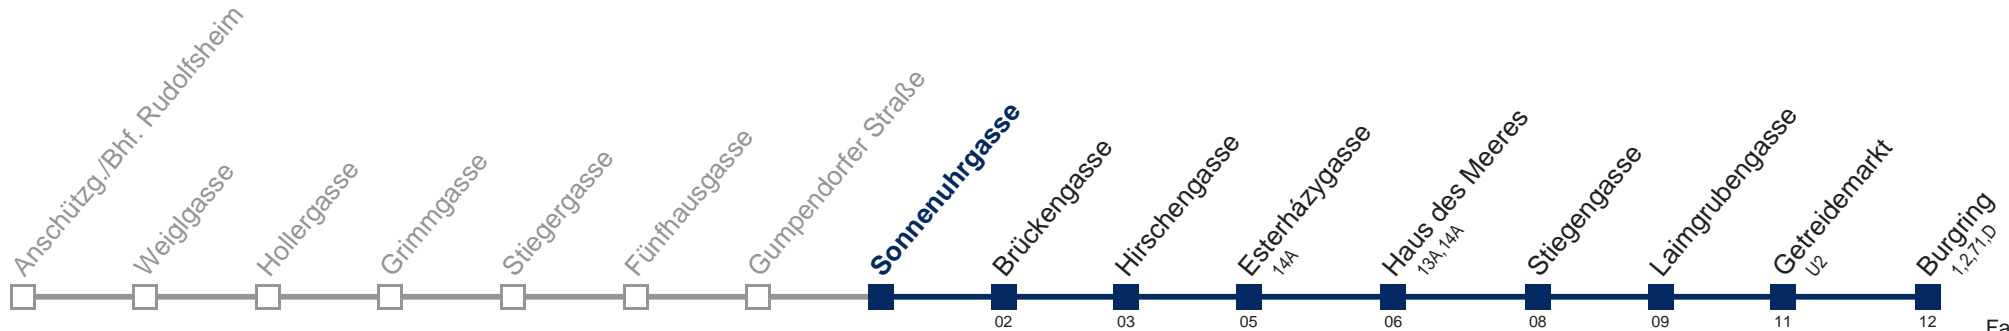

57A Burgring

Fahrzeit in Minuten zur Hauptverkehrszeit

Montag-Freitag (Schule)

5	19 32 44 55
6	06 16 25 33 41 49 57
7	06 14 21 28 34 39 44 49 55
8	00 07 14 21 28 36 43 51 59
9	07 14 24 34 44 54
10	04 14 24 34 44 54
11	04 14 22 29 37 44 52 59
12	07 14 22 29 37 44 52 59
13	07 14 22 29 37 44 52 59
14	07 14 22 29 37 44 52 59
15	07 14 22 29 37 44 52 59
16	07 14 22 29 37 44 52 59
17	07 14 22 29 37 44 52 59
18	07 14 22 29 37 44 52
19	00 07 15 25 35 45 55
20	06 16 26 36 46 56
21	06 16 26 36 47
22	02 17 32 47
23	02 17

Montag-Freitag (Ferien)

5	19 32 44 55
6	06 16 26 36 46 55
7	04 14 22 29 37 44 52 58
8	06 13 21 28 36 43 51 59
9	07 14 24 34 44 54
10	04 14 24 34 44 54
11	04 14 22 29 37 44 52 59
12	07 14 22 29 37 44 52 59
13	07 14 22 29 37 44 52 59
14	07 14 22 29 37 44 52 59
15	07 14 22 29 37 44 52 59
16	07 14 22 29 37 44 52 59
17	07 14 22 29 37 44 52 59
18	07 14 22 29 37 44 52
19	00 07 15 25 35 45 55
20	06 16 26 36 46 56
21	06 16 26 36 47
22	02 17 32 47
23	02 17

Samstag

5	19 39 59
6	17 32 47
7	02 16 28 38 48 58
8	08 18 28 38 48 56
9	05 15 25 35 45 55
10	05 15 25 35 45 55
11	05 15 25 35 45 55
12	05 15 25 35 45 55
13	05 15 25 35 45 55
14	05 15 25 35 45 55
15	05 15 25 35 45 55
16	05 15 25 35 45 55
17	05 15 25 35 45 55
18	05 15 25 35 45 55
19	05 15 25 35 45 55
20	05 16 31 46
21	01 16 31 46
22	02 17 32 47
23	02 17

Sonn- und Feiertags

5	19 39 59
6	17 32 47
7	02 17 32 47
8	02 17 32 47
9	02 16 26 36 46 56
10	06 16 26 36 46 55
11	05 15 25 35 45 55
12	05 15 25 35 45 55
13	05 15 25 35 45 55
14	05 15 25 35 45 55
15	05 15 25 35 45 55
16	05 15 25 35 45 55
17	05 15 25 35 45 55
18	05 15 25 35 45 55
19	05 15 25 35 45 56
20	06 17 32 47
21	02 17 32 47
22	02 17 32 47
23	02 17

Am 31.12. Verkehr wie samstags

Am 24.12. Verkehr wie samstags, ab ca. 19:00 Uhr Intervall alle 15 Minuten

Kaufen Sie Ihre Tickets bequem mit der WienMobil-App.
Buy your tickets easily via our WienMobil app.

Auskunft Servicetelefon 01/7909 100

Änderungen vorbehalten