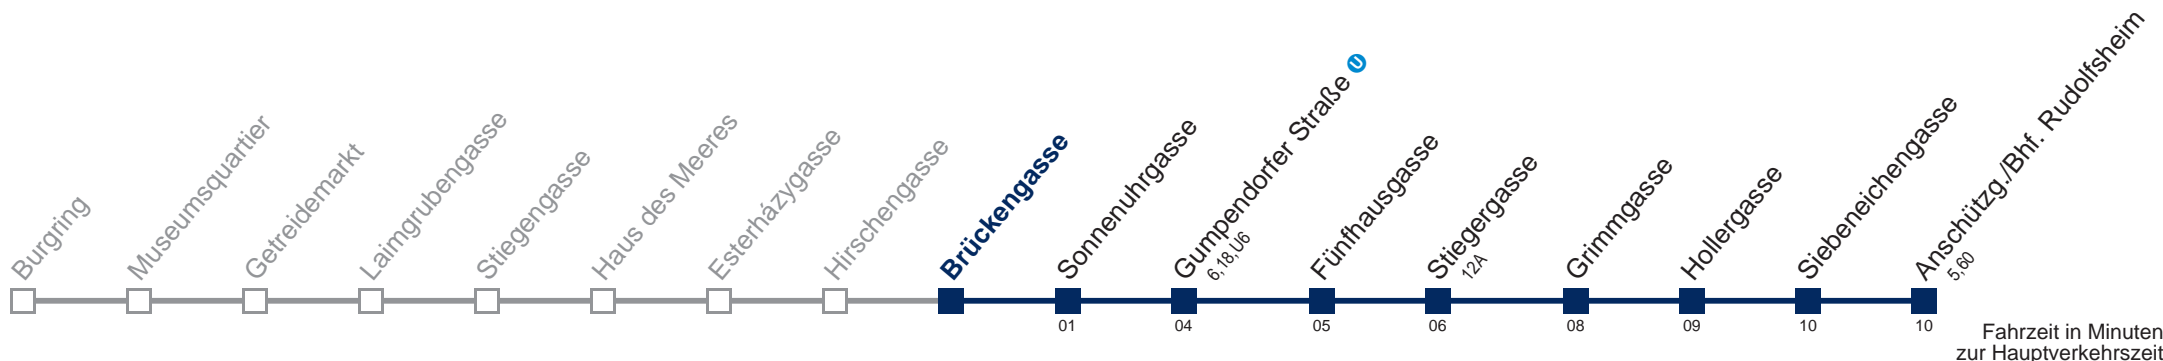

57A Anschützg./Bhf. Rudolfsheim

Fahrzeit in Minuten zur Hauptverkehrszeit

Montag-Freitag (Schule)

5	37 50
6	03 17 28 38 48 58
7	08 17 24 31 37 44 50 56
8	02 08 14 20 26 32 40 47 55
9	02 10 17 25 32 40 50
10	00 10 20 30 40 50
11	00 10 20 30 40 47 55
12	02 10 17 25 32 40 47 55
13	02 10 17 25 32 40 47 55
14	02 10 17 25 32 40 47 55
15	02 10 17 25 32 40 47 55
16	02 10 17 25 32 40 47 55
17	02 10 17 25 32 40 47 55
18	02 10 17 25 32 40 47 55
19	02 09 16 24 31 39 49 59
20	08 18 28 38 48 58
21	08 18 28 38 48 58
22	07 22 37 52
23	07 22 37

Montag-Freitag (Ferien)

5	37 50
6	03 17 28 38 48 58
7	10 20 30 40 47 55
8	02 10 17 25 32 40 47 55
9	02 10 17 25 32 40 50
10	00 10 20 30 40 50
11	00 10 20 30 40 47 55
12	02 10 17 25 32 40 47 55
13	02 10 17 25 32 40 47 55
14	02 10 17 25 32 40 47 55
15	02 10 17 25 32 40 47 55
16	02 10 17 25 32 40 47 55
17	02 10 17 25 32 40 47 55
18	02 10 17 25 32 40 47 55
19	02 09 16 24 31 39 49 59
20	08 18 28 38 48 58
21	08 18 28 38 48 58
22	07 22 37 52
23	07 22 37

Samstag

5	37 57
6	17 37 52
7	07 22 37 47 57
8	07 17 27 37 47 57
9	10 20 30 40 50
10	00 10 20 30 40 50
11	00 10 20 30 40 50
12	00 10 20 30 40 50
13	00 10 20 30 40 50
14	00 10 20 30 40 50
15	00 10 20 30 40 50
16	00 10 20 30 40 50
17	00 10 20 30 40 50
18	00 10 20 30 40 50
19	00 09 19 29 39 49 59
20	08 18 28 38 53
21	08 23 38 53
22	07 22 37 52
23	07 22 37

Sonn- und Feiertags

5	37 57
6	17 37 52
7	07 22 37 52
8	07 22 37 52
9	07 22 37 47 57
10	07 17 27 37 47 57
11	08 18 28 38 48 58
12	08 18 28 38 48 58
13	08 18 28 38 48 58
14	08 18 28 38 48 58
15	08 18 28 38 48 58
16	08 18 28 38 48 58
17	08 18 28 38 48 58
18	08 18 28 38 48 58
19	08 18 28 38 48 58
20	08 18 28 38 53
21	08 23 38 53
22	07 22 37 52
23	07 22 37

Am 31.12. Verkehr wie samstags

Am 24.12. Verkehr wie samstags, ab ca. 19:00 Uhr Intervall alle 15 Minuten

WienMobil

Kaufen Sie Ihre Tickets bequem mit der WienMobil-App.
Buy your tickets easily via our WienMobil app.

Auskunft Servicetelefon 01/7909 100

Änderungen vorbehalten