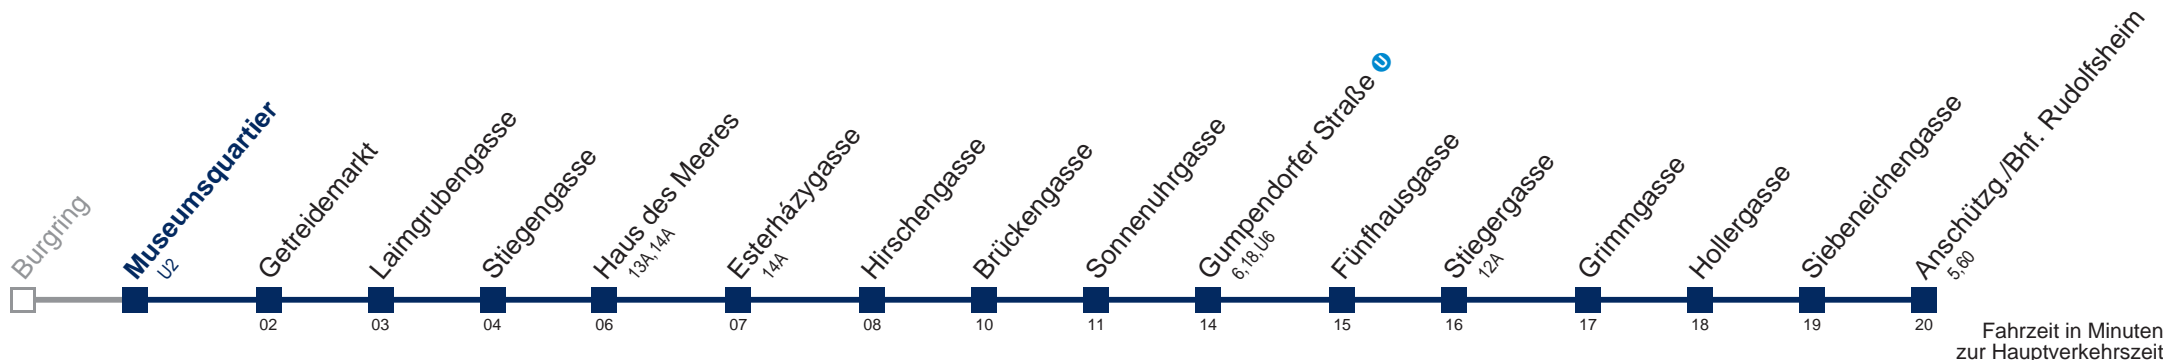

57A Anschützg./Bhf. Rudolfsheim

Montag-Freitag (Schule)

5	30 43 56
6	09 20 30 40 50 59
7	08 15 22 28 35 41 47 53 59
8	05 11 17 23 31 38 46 53
9	01 08 16 23 31 41 51
10	01 11 21 31 41 51
11	01 11 21 31 38 46 53
12	01 08 16 23 31 38 46 53
13	01 08 16 23 31 38 46 53
14	01 08 16 23 31 38 46 53
15	01 08 16 23 31 38 46 53
16	01 08 16 23 31 38 46 53
17	01 08 16 23 31 38 46 53
18	01 08 16 23 31 38 46 53
19	00 08 15 23 30 40 50
20	00 10 20 30 40 50
21	00 10 20 30 40 50
22	00 15 30 45
23	00 15 30

Montag-Freitag (Ferien)

5	30 43 56
6	09 20 30 40 50
7	01 11 21 31 38 46 53
8	01 08 16 23 31 38 46 53
9	01 08 16 23 31 41 51
10	01 11 21 31 41 51
11	01 11 21 31 38 46 53
12	01 08 16 23 31 38 46 53
13	01 08 16 23 31 38 46 53
14	01 08 16 23 31 38 46 53
15	01 08 16 23 31 38 46 53
16	01 08 16 23 31 38 46 53
17	01 08 16 23 31 38 46 53
18	01 08 16 23 31 38 46 53
19	00 08 15 23 30 40 50
20	00 10 20 30 40 50
21	00 10 20 30 40 50
22	00 15 30 45
23	00 15 30

Samstag

5	30 50
6	10 30 45
7	00 15 30 40 50
8	00 10 20 30 40 50
9	00 10 20 30 40 50
10	00 10 20 30 40 50
11	00 10 20 30 40 50
12	00 10 20 30 40 50
13	00 10 20 30 40 50
14	00 10 20 30 40 50
15	00 10 20 30 40 50
16	00 10 20 30 40 50
17	00 10 20 30 40 50
18	00 10 20 30 40 50
19	00 10 20 30 40 50
20	00 10 20 30 45
21	00 15 30 45
22	00 15 30 45
23	00 15 30

Sonn- und Feiertags

5	30 50
6	10 30 45
7	00 15 30 45
8	00 15 30 45
9	00 15 30 40 50
10	00 10 20 30 40 50
11	00 10 20 30 40 50
12	00 10 20 30 40 50
13	00 10 20 30 40 50
14	00 10 20 30 40 50
15	00 10 20 30 40 50
16	00 10 20 30 40 50
17	00 10 20 30 40 50
18	00 10 20 30 40 50
19	00 10 20 30 40 50
20	00 10 20 30 45
21	00 15 30 45
22	00 15 30 45
23	00 15 30

Am 31.12. Verkehr wie samstags

Am 24.12. Verkehr wie samstags, ab ca. 19:00 Uhr Intervall alle 15 Minuten

Kaufen Sie Ihre Tickets bequem mit der WienMobil-App.
Buy your tickets easily via our WienMobil app.

Auskunft Servicetelefon 01/7909 100

Änderungen vorbehalten