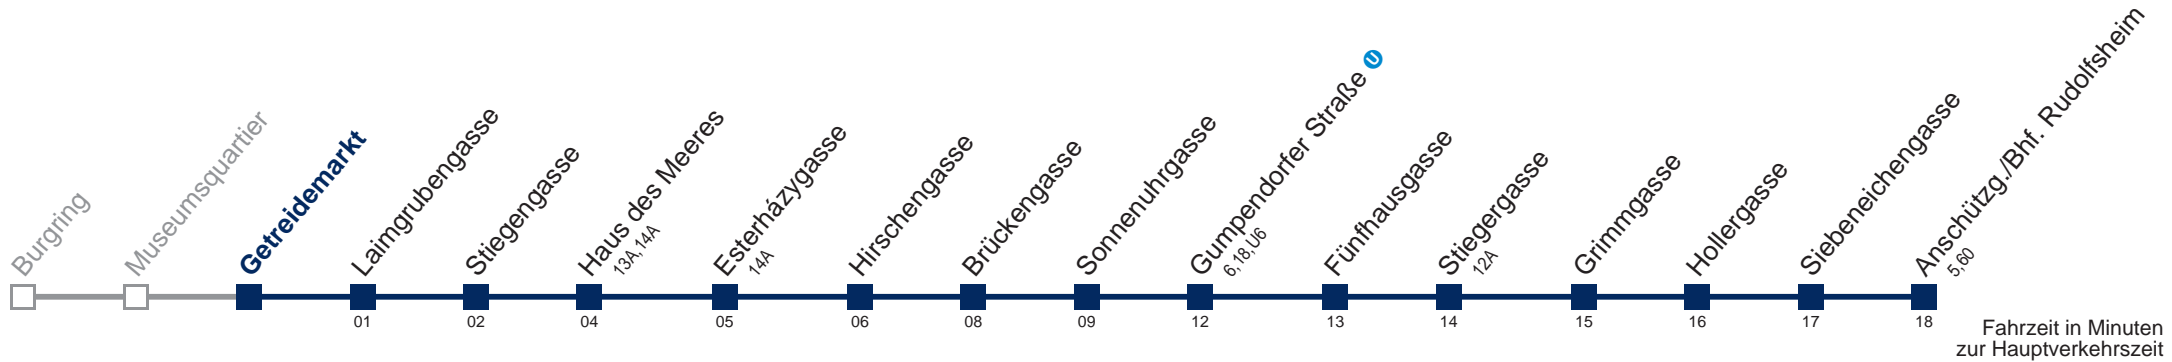

57A Anschützg./Bhf. Rudolfsheim

Montag-Freitag (Schule)

5	31 44 57
6	11 22 32 42 52
7	01 10 16 23 30 36 42 48 54
8	00 06 12 18 25 32 40 47 55
9	02 10 17 25 32 42 52
10	02 12 22 32 42 52
11	02 12 22 32 40 47 55
12	02 10 17 25 32 40 47 55
13	02 10 17 25 32 40 47 55
14	02 10 17 25 32 40 47 55
15	02 10 17 25 32 40 47 55
16	02 10 17 25 32 40 47 55
17	02 10 17 25 32 40 47 55
18	02 10 17 25 32 40 47 55
19	02 09 17 24 32 42 52
20	02 12 22 32 42 52
21	02 12 22 32 42 52
22	01 16 31 46
23	01 16 31

Montag-Freitag (Ferien)

5	31 44 57
6	11 22 32 42 52
7	02 12 22 32 40 47 55
8	02 10 17 25 32 40 47 55
9	02 10 17 25 32 42 52
10	02 12 22 32 42 52
11	02 12 22 32 40 47 55
12	02 10 17 25 32 40 47 55
13	02 10 17 25 32 40 47 55
14	02 10 17 25 32 40 47 55
15	02 10 17 25 32 40 47 55
16	02 10 17 25 32 40 47 55
17	02 10 17 25 32 40 47 55
18	02 10 17 25 32 40 47 55
19	02 09 17 24 32 42 52
20	02 12 22 32 42 52
21	02 12 22 32 42 52
22	01 16 31 46
23	01 16 31

Samstag

5	31 51
6	11 31 46
7	01 16 31 41 51
8	01 11 21 31 41 51
9	02 12 22 32 42 52
10	02 12 22 32 42 52
11	02 12 22 32 42 52
12	02 12 22 32 42 52
13	02 12 22 32 42 52
14	02 12 22 32 42 52
15	02 12 22 32 42 52
16	02 12 22 32 42 52
17	02 12 22 32 42 52
18	02 12 22 32 42 52
19	02 12 22 32 42 52
20	02 12 22 32 47
21	02 17 32 47
22	01 16 31 46
23	01 16 31

Sonn- und Feiertags

5	31 51
6	11 31 46
7	01 16 31 46
8	01 16 31 46
9	01 16 31 41 51
10	01 11 21 31 41 51
11	02 12 22 32 42 52
12	02 12 22 32 42 52
13	02 12 22 32 42 52
14	02 12 22 32 42 52
15	02 12 22 32 42 52
16	02 12 22 32 42 52
17	02 12 22 32 42 52
18	02 12 22 32 42 52
19	02 12 22 32 42 52
20	01 11 21 31 46
21	01 16 31 46
22	01 16 31 46
23	01 16 31

Am 31.12. Verkehr wie samstags
Am 24.12. Verkehr wie samstags, ab ca. 19:00 Uhr Intervall alle 15 Minuten

Kaufen Sie Ihre Tickets bequem mit der WienMobil-App.
Buy your tickets easily via our WienMobil app.

Auskunft Servicetelefon 01/7909 100
Änderungen vorbehalten