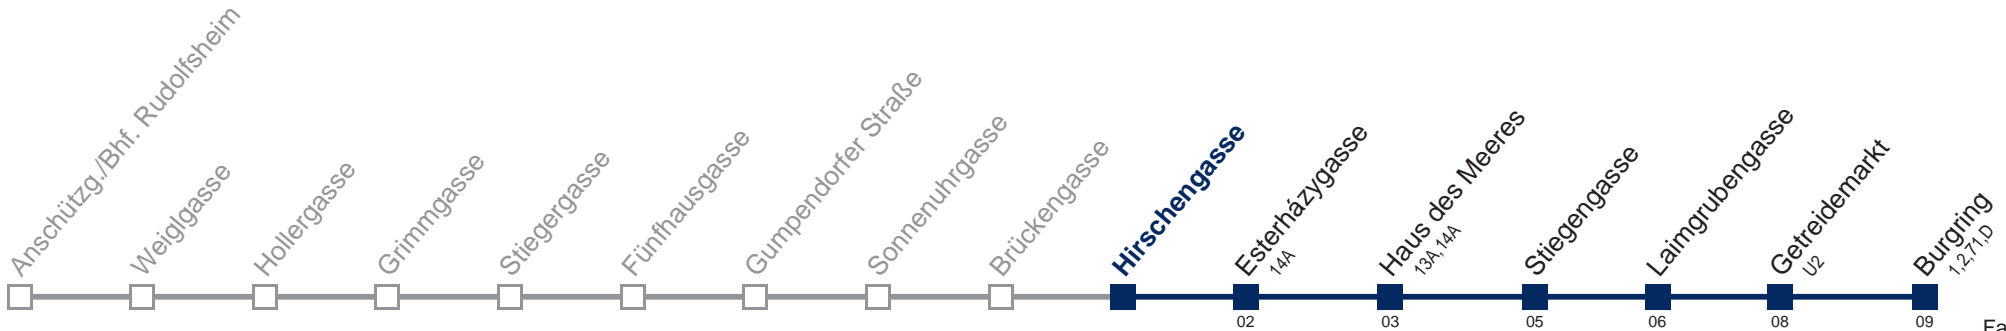

57A Burgring

Fahrzeit in Minuten
zur Hauptverkehrszeit

Montag-Freitag (Schule)

5	21 34 46 57
6	08 18 27 35 43 51 59
7	09 17 24 31 37 42 47 52 58
8	03 10 17 24 31 39 46 54
9	02 10 17 27 37 47 57
10	07 17 27 37 47 57
11	07 17 25 32 40 47 55
12	02 10 17 25 32 40 47 55
13	02 10 17 25 32 40 47 55
14	02 10 17 25 32 40 47 55
15	02 10 17 25 32 40 47 55
16	02 10 17 25 32 40 47 55
17	02 10 17 25 32 40 47 55
18	02 10 17 25 32 40 47 55
19	03 10 18 28 38 48 58
20	08 18 28 38 48 58
21	08 18 28 38 49
22	05 20 35 50
23	05 20

Montag-Freitag (Ferien)

5	21 34 46 57
6	08 18 28 38 48 57
7	07 17 25 32 40 47 55
8	01 09 16 24 31 39 46 54
9	02 10 17 27 37 47 57
10	07 17 27 37 47 57
11	07 17 25 32 40 47 55
12	02 10 17 25 32 40 47 55
13	02 10 17 25 32 40 47 55
14	02 10 17 25 32 40 47 55
15	02 10 17 25 32 40 47 55
16	02 10 17 25 32 40 47 55
17	02 10 17 25 32 40 47 55
18	02 10 17 25 32 40 47 55
19	03 10 18 28 38 48 58
20	08 18 28 38 48 58
21	08 18 28 38 49
22	05 20 35 50
23	05 20

Samstag

5	22 42
6	02 20 35 50
7	04 18 30 40 50
8	00 10 20 30 40 50 59
9	08 18 28 38 48 58
10	08 18 28 38 48 58
11	08 18 28 38 48 58
12	08 18 28 38 48 58
13	08 18 28 38 48 58
14	08 18 28 38 48 58
15	08 18 28 38 48 58
16	08 18 28 38 48 58
17	08 18 28 38 48 58
18	08 18 28 38 48 58
19	08 18 28 38 48 58
20	08 19 34 49
21	04 19 34 49
22	05 20 35 50
23	05 20

Sonn- und Feiertags

5	22 42
6	02 20 35 50
7	05 20 35 50
8	05 20 35 50
9	04 18 28 38 48 58
10	08 18 28 38 48 58
11	08 18 28 38 48 58
12	08 18 28 38 48 58
13	08 18 28 38 48 58
14	08 18 28 38 48 58
15	08 18 28 38 48 58
16	08 18 28 38 48 58
17	08 18 28 38 48 58
18	08 18 28 38 48 58
19	08 18 28 38 48 58
20	08 19 34 49
21	04 19 34 49
22	05 20 35 50
23	05 20

Am 31.12. Verkehr wie samstags

Am 24.12. Verkehr wie samstags, ab ca. 19:00 Uhr Intervall alle 15 Minuten

Kaufen Sie Ihre Tickets bequem mit der WienMobil-App.
Buy your tickets easily via our WienMobil app.

Auskunft Servicetelefon 01/7909 100

Änderungen vorbehalten