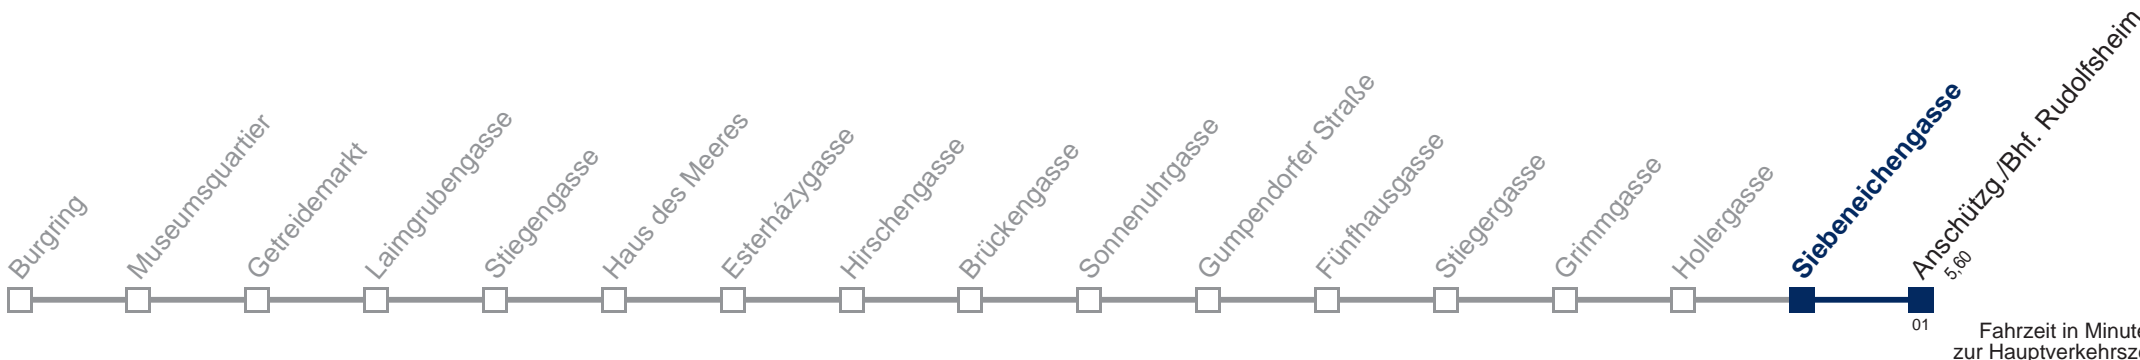

57A Anschützg./Bhf. Rudolfsheim

Montag-Freitag (Schule)

5	45 58
6	11 25 36 46 56
7	07 18 27 33 40 47 53 59
8	05 11 17 23 29 35 42 49 57
9	04 12 19 27 34 42 49 59
10	09 19 29 39 49 59
11	09 19 29 39 49 57
12	04 12 19 27 34 42 49 57
13	04 12 19 27 34 42 49 57
14	04 12 19 27 34 42 49 57
15	04 12 19 27 34 42 49 57
16	04 12 19 27 34 42 49 57
17	04 12 19 27 34 42 49 57
18	04 12 19 27 34 42 49 57
19	04 12 18 26 33 41 48 58
20	07 16 26 36 46 56
21	06 16 26 36 46 56
22	06 15 30 45
23	00 15 30 45

Montag-Freitag (Ferien)

5	45 58
6	11 25 36 46 56
7	07 19 29 39 49 57
8	04 12 19 27 34 42 49 57
9	04 12 19 27 34 42 49 59
10	09 19 29 39 49 59
11	09 19 29 39 49 57
12	04 12 19 27 34 42 49 57
13	04 12 19 27 34 42 49 57
14	04 12 19 27 34 42 49 57
15	04 12 19 27 34 42 49 57
16	04 12 19 27 34 42 49 57
17	04 12 19 27 34 42 49 57
18	04 12 19 27 34 42 49 57
19	04 12 18 26 33 41 48 58
20	07 16 26 36 46 56
21	06 16 26 36 46 56
22	06 15 30 45
23	00 15 30 45

Samstag

5	45
6	05 25 45
7	00 15 30 45 55
8	05 15 25 35 45 55
9	06 19 29 39 49 59
10	09 19 29 39 49 59
11	09 19 29 39 49 59
12	09 19 29 39 49 59
13	09 19 29 39 49 59
14	09 19 29 39 49 59
15	09 19 29 39 49 59
16	09 19 29 39 49 59
17	09 19 29 39 49 59
18	09 19 29 39 49 59
19	09 18 28 38 48 58
20	08 17 27 37 47
21	02 17 32 47
22	02 15 30 45
23	00 15 30 45

Sonn- und Feiertags

5	45
6	05 25 45
7	00 15 30 45
8	00 15 30 45
9	00 15 30 45 55
10	05 15 25 35 45 55
11	06 17 27 37 47 57
12	07 17 27 37 47 57
13	07 17 27 37 47 57
14	07 17 27 37 47 57
15	07 17 27 37 47 57
16	07 17 27 37 47 57
17	07 17 27 37 47 57
18	07 17 27 37 47 57
19	07 17 27 37 47 57
20	07 16 26 36 46
21	01 16 31 46
22	01 15 30 45
23	00 15 30 45

Am 31.12. Verkehr wie samstags

Am 24.12. Verkehr wie samstags, ab ca. 19:00 Uhr Intervall alle 15 Minuten

Kaufen Sie Ihre Tickets bequem mit der WienMobil-App.
Buy your tickets easily via our WienMobil app.

Auskunft Servicetelefon 01/7909 100

Änderungen vorbehalten