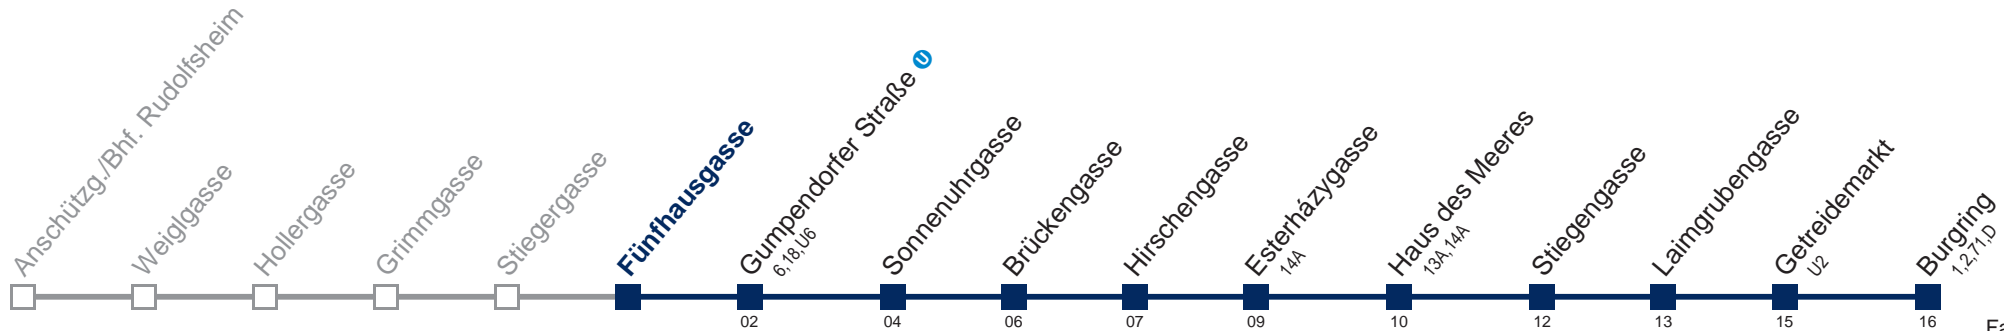

57A Burgring

Fahrzeit in Minuten zur Hauptverkehrszeit

Montag-Freitag (Schule)

5	16 29 41 52
6	03 13 22 30 38 46 54
7	02 10 17 24 30 35 40 45 51 56
8	03 10 17 24 32 39 47 55
9	03 10 20 30 40 50
10	00 10 20 30 40 50
11	00 10 18 25 33 40 48 55
12	03 10 18 25 33 40 48 55
13	03 10 18 25 33 40 48 55
14	03 10 18 25 33 40 48 55
15	03 10 18 25 33 40 48 55
16	03 10 18 25 33 40 48 55
17	03 10 18 25 33 40 48 55
18	03 10 18 25 33 40 48 56
19	04 11 21 31 41 52
20	03 13 23 33 43 53
21	03 13 23 33 44 59
22	14 29 44 59
23	14

Montag-Freitag (Ferien)

5	16 29 41 52
6	03 13 23 33 43 52
7	00 10 18 25 33 40 48 54
8	02 09 17 24 32 39 47 55
9	03 10 20 30 40 50
10	00 10 20 30 40 50
11	00 10 18 25 33 40 48 55
12	03 10 18 25 33 40 48 55
13	03 10 18 25 33 40 48 55
14	03 10 18 25 33 40 48 55
15	03 10 18 25 33 40 48 55
16	03 10 18 25 33 40 48 55
17	03 10 18 25 33 40 48 55
18	03 10 18 25 33 40 48 56
19	04 11 21 31 41 52
20	03 13 23 33 43 53
21	03 13 23 33 44 59
22	14 29 44 59
23	14

Samstag

5	16 36 56
6	14 29 44 59
7	13 25 35 45 55
8	05 15 25 35 45 53
9	01 11 21 31 41 51
10	01 11 21 31 41 51
11	01 11 21 31 41 51
12	01 11 21 31 41 51
13	01 11 21 31 41 51
14	01 11 21 31 41 51
15	01 11 21 31 41 51
16	01 11 21 31 41 51
17	01 11 21 31 41 51
18	01 11 21 31 41 52
19	02 12 22 32 42 52
20	02 13 28 43 58
21	13 28 43 59
22	14 29 44 59
23	14

Sonn- und Feiertags

5	16 36 56
6	14 29 44 59
7	14 29 44 59
8	14 29 44 58
9	12 22 32 42 52
10	02 12 22 32 42 52
11	02 12 22 32 42 52
12	02 12 22 32 42 52
13	02 12 22 32 42 52
14	02 12 22 32 42 52
15	02 12 22 32 42 52
16	02 12 22 32 42 52
17	02 12 22 32 42 52
18	02 12 22 32 42 52
19	02 12 22 32 42 52
20	02 13 28 43 58
21	13 28 43 59
22	14 29 44 59
23	14

Am 31.12. Verkehr wie samstags

Am 24.12. Verkehr wie samstags, ab ca. 19:00 Uhr Intervall alle 15 Minuten

Kaufen Sie Ihre Tickets bequem mit der WienMobil-App.
Buy your tickets easily via our WienMobil app.

Auskunft Servicetelefon 01/7909 100

Änderungen vorbehalten