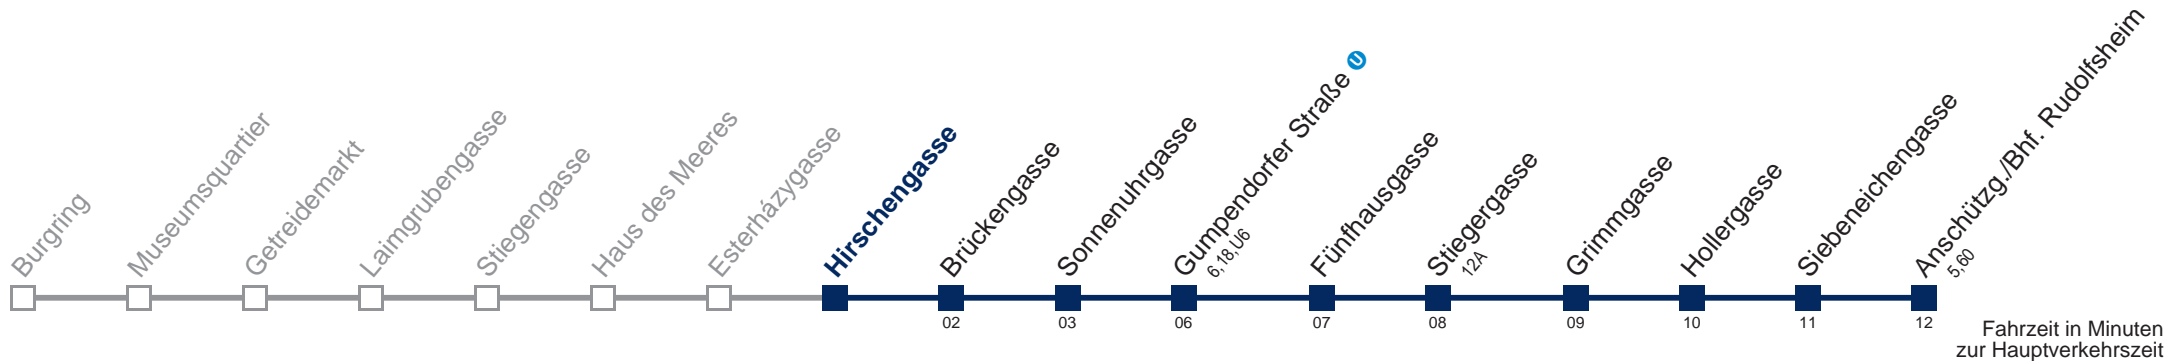

57A Anschützg./Bhf. Rudolfsheim

Montag-Freitag (Schule)

5	36 49
6	02 16 27 37 47 57
7	07 16 22 29 36 42 48 54
8	00 06 12 18 24 31 38 46 53
9	01 08 16 23 31 38 48 58
10	08 18 28 38 48 58
11	08 18 28 38 46 53
12	01 08 16 23 31 38 46 53
13	01 08 16 23 31 38 46 53
14	01 08 16 23 31 38 46 53
15	01 08 16 23 31 38 46 53
16	01 08 16 23 31 38 46 53
17	01 08 16 23 31 38 46 53
18	01 08 16 23 31 38 46 53
19	01 07 15 22 30 37 47 57
20	07 17 27 37 47 57
21	07 17 27 37 47 57
22	06 21 36 51
23	06 21 36

Montag-Freitag (Ferien)

5	36 49
6	02 16 27 37 47 57
7	08 18 28 38 46 53
8	01 08 16 23 31 38 46 53
9	01 08 16 23 31 38 48 58
10	08 18 28 38 48 58
11	08 18 28 38 46 53
12	01 08 16 23 31 38 46 53
13	01 08 16 23 31 38 46 53
14	01 08 16 23 31 38 46 53
15	01 08 16 23 31 38 46 53
16	01 08 16 23 31 38 46 53
17	01 08 16 23 31 38 46 53
18	01 08 16 23 31 38 46 53
19	01 07 15 22 30 37 47 57
20	07 17 27 37 47 57
21	07 17 27 37 47 57
22	06 21 36 51
23	06 21 36

Samstag

5	36 56
6	16 36 51
7	06 21 36 46 56
8	06 16 26 36 46 56
9	08 18 28 38 48 58
10	08 18 28 38 48 58
11	08 18 28 38 48 58
12	08 18 28 38 48 58
13	08 18 28 38 48 58
14	08 18 28 38 48 58
15	08 18 28 38 48 58
16	08 18 28 38 48 58
17	08 18 28 38 48 58
18	08 18 28 38 48 58
19	07 17 27 37 47 57
20	07 17 27 37 52
21	07 22 37 52
22	06 21 36 51
23	06 21 36

Sonn- und Feiertags

5	36 56
6	16 36 51
7	06 21 36 51
8	06 21 36 51
9	06 21 36 46 56
10	06 16 26 36 46 56
11	07 17 27 37 47 57
12	07 17 27 37 47 57
13	07 17 27 37 47 57
14	07 17 27 37 47 57
15	07 17 27 37 47 57
16	07 17 27 37 47 57
17	07 17 27 37 47 57
18	07 17 27 37 47 57
19	07 17 27 37 47 57
20	07 17 27 37 52
21	07 22 37 52
22	06 21 36 51
23	06 21 36

Am 31.12. Verkehr wie samstags
Am 24.12. Verkehr wie samstags, ab ca. 19:00 Uhr Intervall alle 15 Minuten

Kaufen Sie Ihre Tickets bequem mit der WienMobil-App.
Buy your tickets easily via our WienMobil app.

Auskunft Servicetelefon 01/7909 100
Änderungen vorbehalten