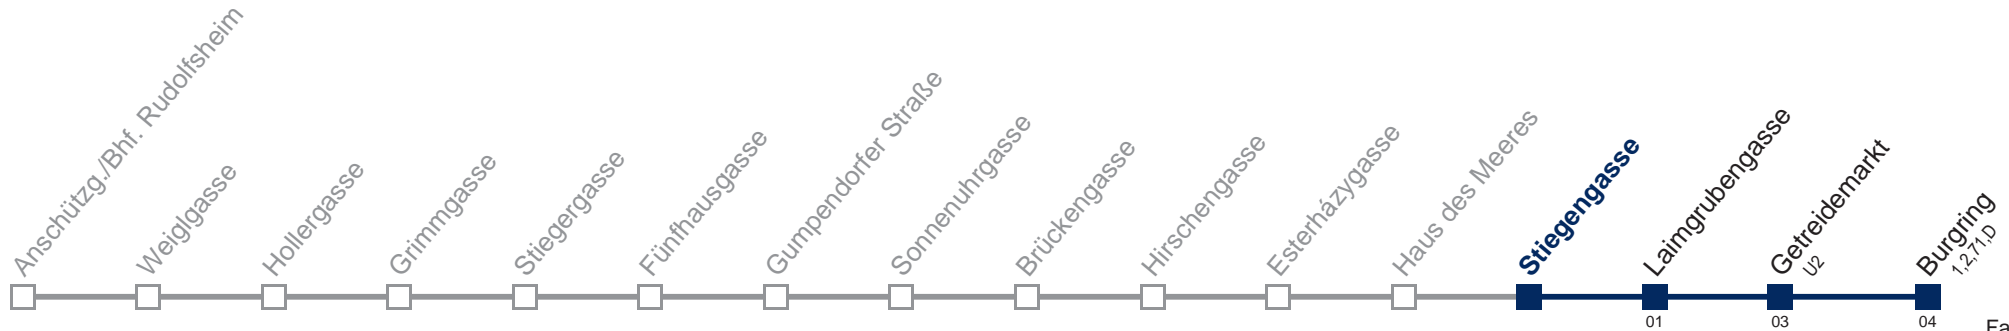

57A Burgring

Fahrzeit in Minuten zur Hauptverkehrszeit

Montag-Freitag (Schule)

5	25 38 50
6	01 12 22 31 39 47 55
7	03 13 21 28 35 41 46 51 56
8	02 08 14 21 28 36 43 51 59
9	06 14 21 31 41 51
10	01 11 21 31 41 51
11	01 11 21 29 36 44 51 59
12	06 14 21 29 36 44 51 59
13	06 14 21 29 36 44 51 59
14	06 14 21 29 36 44 51 59
15	06 14 21 29 36 44 51 59
16	06 14 21 29 36 44 51 59
17	06 14 21 29 36 44 51 59
18	06 14 21 29 36 44 51 59
19	06 14 21 31 41 51
20	02 12 22 32 42 52
21	02 12 22 32 42 53
22	08 23 38 53
23	08 23

Montag-Freitag (Ferien)

5	25 38 50
6	01 12 22 32 42 52
7	01 11 21 28 36 43 51 58
8	06 13 21 28 36 43 51 59
9	06 14 21 31 41 51
10	01 11 21 31 41 51
11	01 11 21 29 36 44 51 59
12	06 14 21 29 36 44 51 59
13	06 14 21 29 36 44 51 59
14	06 14 21 29 36 44 51 59
15	06 14 21 29 36 44 51 59
16	06 14 21 29 36 44 51 59
17	06 14 21 29 36 44 51 59
18	06 14 21 29 36 44 51 59
19	06 14 21 31 41 51
20	02 12 22 32 42 52
21	02 12 22 32 42 53
22	08 23 38 53
23	08 23

Samstag

5	25 45
6	05 23 38 53
7	08 22 34 44 54
8	04 14 24 34 44 54
9	02 11 21 31 41 51
10	01 11 21 31 41 51
11	01 11 21 31 41 51
12	01 11 21 31 41 51
13	01 11 21 31 41 51
14	01 11 21 31 41 51
15	01 11 21 31 41 51
16	01 11 21 31 41 51
17	01 11 21 31 41 51
18	01 11 21 31 41 51
19	02 12 22 32 42 52
20	02 12 23 38 53
21	08 23 38 53
22	08 23 38 53
23	08 23

Sonn- und Feiertags

5	25 45
6	05 23 38 53
7	08 23 38 53
8	08 23 38 53
9	08 22 32 42 52
10	02 12 22 32 42 52
11	02 12 22 32 42 52
12	02 12 22 32 42 52
13	02 12 22 32 42 52
14	02 12 22 32 42 52
15	02 12 22 32 42 52
16	02 12 22 32 42 52
17	02 12 22 32 42 52
18	02 12 22 32 42 52
19	02 12 22 32 42 52
20	02 12 23 38 53
21	08 23 38 53
22	08 23 38 53
23	08 23

Am 31.12. Verkehr wie samstags

Am 24.12. Verkehr wie samstags, ab ca. 19:00 Uhr Intervall alle 15 Minuten

Kaufen Sie Ihre Tickets bequem mit der WienMobil-App.
Buy your tickets easily via our WienMobil app.

Auskunft Servicetelefon 01/7909 100

Änderungen vorbehalten