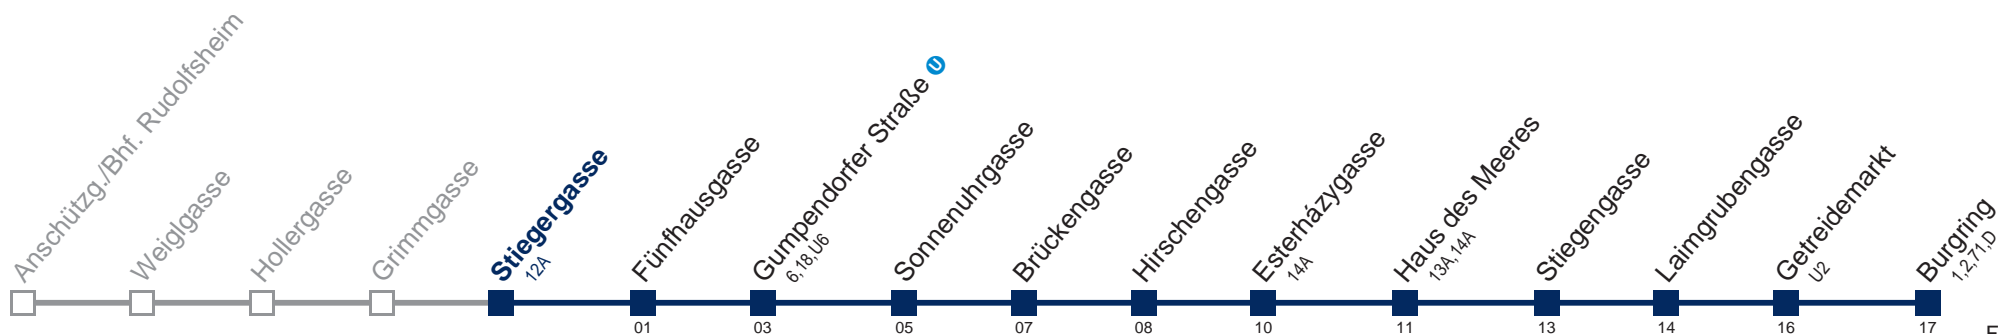

57A Burgring

Fahrzeit in Minuten zur Hauptverkehrszeit

Montag-Freitag (Schule)

5	15 28 40 51
6	02 12 21 29 37 45 53
7	01 09 16 23 29 34 39 44 50 55
8	02 09 16 23 31 38 46 54
9	02 09 19 29 39 49 59
10	09 19 29 39 49 59
11	09 17 24 32 39 47 54
12	02 09 17 24 32 39 47 54
13	02 09 17 24 32 39 47 54
14	02 09 17 24 32 39 47 54
15	02 09 17 24 32 39 47 54
16	02 09 17 24 32 39 47 54
17	02 09 17 24 32 39 47 54
18	02 09 17 24 32 39 47 55
19	03 10 20 30 40 51
20	02 12 22 32 42 52
21	02 12 22 32 43 58
22	14 29 44 59
23	14

Montag-Freitag (Ferien)

5	15 28 40 51
6	02 12 22 32 42 51 59
7	09 17 24 32 39 47 53
8	01 08 16 23 31 38 46 54
9	02 09 19 29 39 49 59
10	09 19 29 39 49 59
11	09 17 24 32 39 47 54
12	02 09 17 24 32 39 47 54
13	02 09 17 24 32 39 47 54
14	02 09 17 24 32 39 47 54
15	02 09 17 24 32 39 47 54
16	02 09 17 24 32 39 47 54
17	02 09 17 24 32 39 47 54
18	02 09 17 24 32 39 47 55
19	03 10 20 30 40 51
20	02 12 22 32 42 52
21	02 12 22 32 43 58
22	14 29 44 59
23	14

Samstag

5	16 36 56
6	14 29 44 58
7	12 24 34 44 54
8	04 14 24 34 44 53
9	00 10 20 30 40 50
10	00 10 20 30 40 50
11	00 10 20 30 40 50
12	00 10 20 30 40 50
13	00 10 20 30 40 50
14	00 10 20 30 40 50
15	00 10 20 30 40 50
16	00 10 20 30 40 50
17	00 10 20 30 40 50
18	00 10 20 30 40 51
19	01 11 21 31 41 51
20	01 12 27 42 57
21	12 27 42 58
22	14 29 44 59
23	14

Sonn- und Feiertags

5	16 36 56
6	14 29 44 59
7	14 29 44 59
8	14 29 44 58
9	12 22 32 42 52
10	02 12 22 32 42 51
11	01 11 21 31 41 51
12	01 11 21 31 41 51
13	01 11 21 31 41 51
14	01 11 21 31 41 51
15	01 11 21 31 41 51
16	01 11 21 31 41 51
17	01 11 21 31 41 51
18	01 11 21 31 41 51
19	01 11 21 31 41 52
20	02 13 28 43 58
21	13 28 43 59
22	14 29 44 59
23	14

Am 31.12. Verkehr wie samstags

Am 24.12. Verkehr wie samstags, ab ca. 19:00 Uhr Intervall alle 15 Minuten

Kaufen Sie Ihre Tickets bequem mit der WienMobil-App.
Buy your tickets easily via our WienMobil app.

Auskunft Servicetelefon 01/7909 100

Änderungen vorbehalten