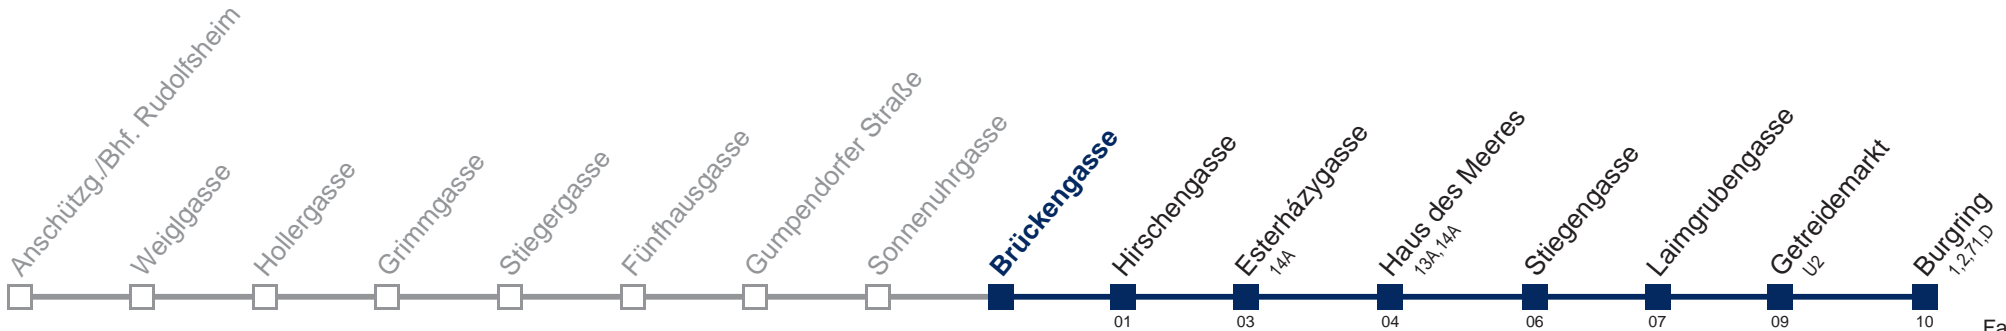

57A Burgring

Fahrzeit in Minuten
zur Hauptverkehrszeit

Montag-Freitag (Schule)

5	20 33 45 56
6	07 17 26 34 42 50 58
7	08 16 23 30 36 41 46 51 57
8	02 09 16 23 30 38 45 53
9	01 09 16 26 36 46 56
10	06 16 26 36 46 56
11	06 16 24 31 39 46 54
12	01 09 16 24 31 39 46 54
13	01 09 16 24 31 39 46 54
14	01 09 16 24 31 39 46 54
15	01 09 16 24 31 39 46 54
16	01 09 16 24 31 39 46 54
17	01 09 16 24 31 39 46 54
18	01 09 16 24 31 39 46 54
19	02 09 17 27 37 47 57
20	07 17 27 37 47 57
21	07 17 27 37 48
22	04 19 34 49
23	04 19

Montag-Freitag (Ferien)

5	20 33 45 56
6	07 17 27 37 47 56
7	06 16 24 31 39 46 54
8	00 08 15 23 30 38 45 53
9	01 09 16 26 36 46 56
10	06 16 26 36 46 56
11	06 16 24 31 39 46 54
12	01 09 16 24 31 39 46 54
13	01 09 16 24 31 39 46 54
14	01 09 16 24 31 39 46 54
15	01 09 16 24 31 39 46 54
16	01 09 16 24 31 39 46 54
17	01 09 16 24 31 39 46 54
18	01 09 16 24 31 39 46 54
19	02 09 17 27 37 47 57
20	07 17 27 37 47 57
21	07 17 27 37 48
22	04 19 34 49
23	04 19

Samstag

5	21 41
6	01 19 34 49
7	03 17 29 39 49 59
8	09 19 29 39 49 58
9	07 17 27 37 47 57
10	07 17 27 37 47 57
11	07 17 27 37 47 57
12	07 17 27 37 47 57
13	07 17 27 37 47 57
14	07 17 27 37 47 57
15	07 17 27 37 47 57
16	07 17 27 37 47 57
17	07 17 27 37 47 57
18	07 17 27 37 47 57
19	07 17 27 37 47 57
20	07 18 33 48
21	03 18 33 48
22	04 19 34 49
23	04 19

Sonn- und Feiertags

5	21 41
6	01 19 34 49
7	04 19 34 49
8	04 19 34 49
9	03 17 27 37 47 57
10	07 17 27 37 47 57
11	07 17 27 37 47 57
12	07 17 27 37 47 57
13	07 17 27 37 47 57
14	07 17 27 37 47 57
15	07 17 27 37 47 57
16	07 17 27 37 47 57
17	07 17 27 37 47 57
18	07 17 27 37 47 57
19	07 17 27 37 47 57
20	07 18 33 48
21	03 18 33 48
22	04 19 34 49
23	04 19

Am 31.12. Verkehr wie samstags

Am 24.12. Verkehr wie samstags, ab ca. 19:00 Uhr Intervall alle 15 Minuten

Kaufen Sie Ihre Tickets bequem mit der WienMobil-App.
Buy your tickets easily via our WienMobil app.

Auskunft Servicetelefon 01/7909 100

Änderungen vorbehalten