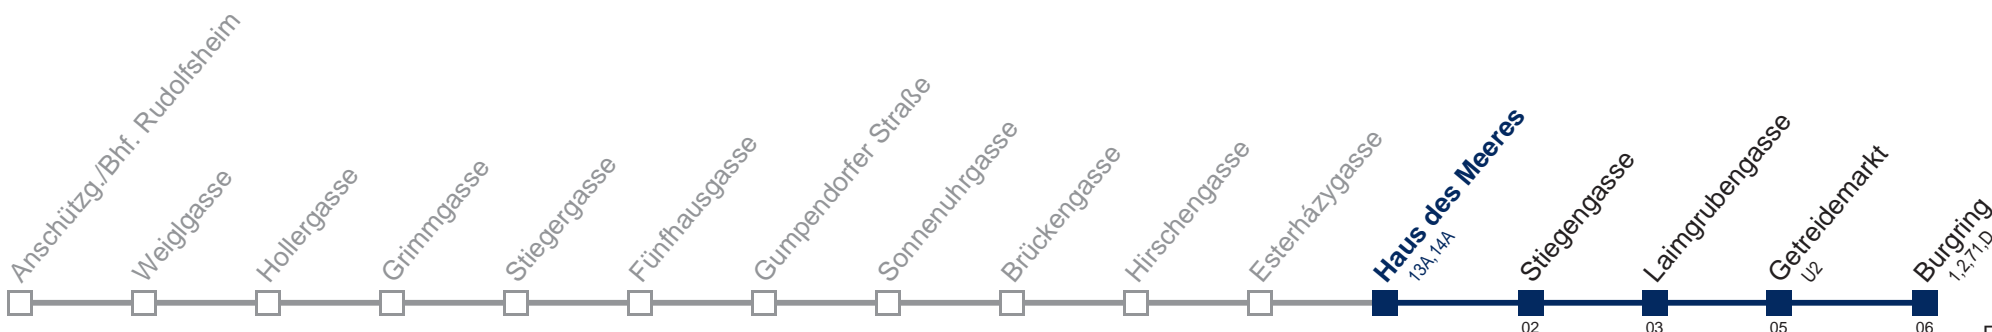

57A Burgring

Fahrzeit in Minuten zur Hauptverkehrszeit

Montag-Freitag (Schule)

5	24 37 49
6	00 11 21 30 38 46 54
7	02 12 20 27 34 40 45 50 55
8	00 06 13 20 27 34 42 49 57
9	05 12 20 30 40 50
10	00 10 20 30 40 50
11	00 10 20 27 35 42 50 57
12	05 12 20 27 35 42 50 57
13	05 12 20 27 35 42 50 57
14	05 12 20 27 35 42 50 57
15	05 12 20 27 35 42 50 57
16	05 12 20 27 35 42 50 57
17	05 12 20 27 35 42 50 57
18	05 12 20 27 35 42 50 57
19	05 13 20 30 40 50
20	01 11 21 31 41 51
21	01 11 21 31 41 52
22	07 22 37 52
23	07 22

Montag-Freitag (Ferien)

5	24 37 49
6	00 11 21 31 41 51
7	00 10 20 27 35 42 50 57
8	04 12 19 27 34 42 49 57
9	05 12 20 30 40 50
10	00 10 20 30 40 50
11	00 10 20 27 35 42 50 57
12	05 12 20 27 35 42 50 57
13	05 12 20 27 35 42 50 57
14	05 12 20 27 35 42 50 57
15	05 12 20 27 35 42 50 57
16	05 12 20 27 35 42 50 57
17	05 12 20 27 35 42 50 57
18	05 12 20 27 35 42 50 57
19	05 13 20 30 40 50
20	01 11 21 31 41 51
21	01 11 21 31 41 52
22	07 22 37 52
23	07 22

Samstag

5	24 44
6	04 22 37 52
7	07 21 33 43 53
8	03 13 23 33 43 53
9	01 10 20 30 40 50
10	00 10 20 30 40 50
11	00 10 20 30 40 50
12	00 10 20 30 40 50
13	00 10 20 30 40 50
14	00 10 20 30 40 50
15	00 10 20 30 40 50
16	00 10 20 30 40 50
17	00 10 20 30 40 50
18	00 10 20 30 40 50
19	01 11 21 31 41 51
20	01 11 22 37 52
21	07 22 37 52
22	07 22 37 52
23	07 22

Sonn- und Feiertags

5	24 44
6	04 22 37 52
7	07 22 37 52
8	07 22 37 52
9	07 21 31 41 51
10	01 11 21 31 41 51
11	01 11 21 31 41 51
12	01 11 21 31 41 51
13	01 11 21 31 41 51
14	01 11 21 31 41 51
15	01 11 21 31 41 51
16	01 11 21 31 41 51
17	01 11 21 31 41 51
18	01 11 21 31 41 51
19	01 11 21 31 41 51
20	01 11 22 37 52
21	07 22 37 52
22	07 22 37 52
23	07 22

Am 31.12. Verkehr wie samstags

Am 24.12. Verkehr wie samstags, ab ca. 19:00 Uhr Intervall alle 15 Minuten

Kaufen Sie Ihre Tickets bequem mit der WienMobil-App.
Buy your tickets easily via our WienMobil app.

Auskunft Servicetelefon 01/7909 100

Änderungen vorbehalten