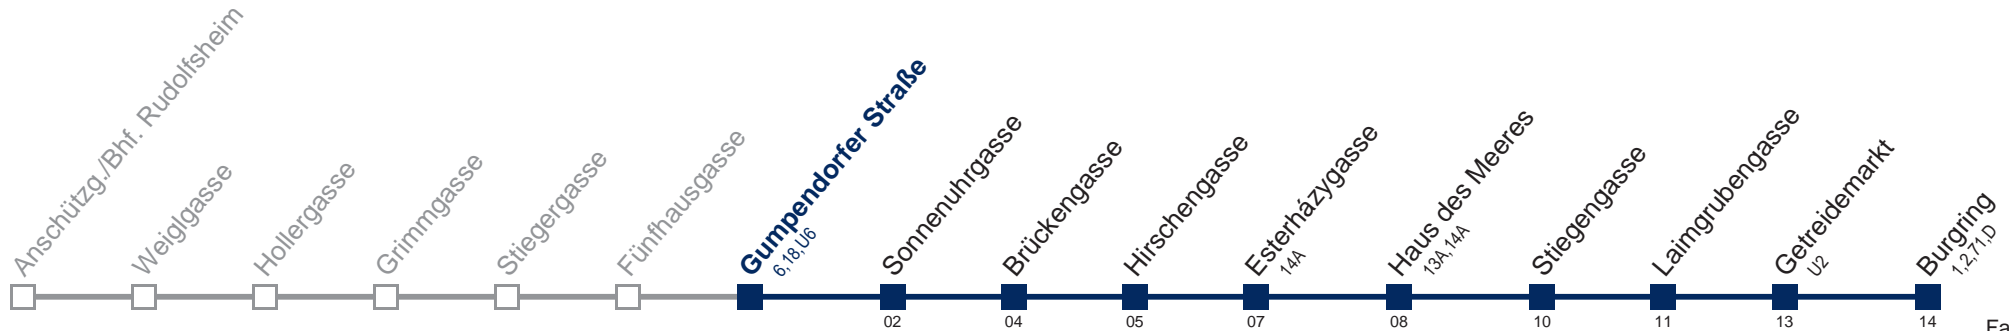

57A Burgring

Fahrzeit in Minuten
zur Hauptverkehrszeit

Montag-Freitag (Schule)

5	17 30 42 53
6	04 14 23 31 39 47 55
7	04 12 19 26 32 37 42 47 53 58
8	05 12 19 26 34 41 49 57
9	05 12 22 32 42 52
10	02 12 22 32 42 52
11	02 12 20 27 35 42 50 57
12	05 12 20 27 35 42 50 57
13	05 12 20 27 35 42 50 57
14	05 12 20 27 35 42 50 57
15	05 12 20 27 35 42 50 57
16	05 12 20 27 35 42 50 57
17	05 12 20 27 35 42 50 57
18	05 12 20 27 35 42 50 58
19	05 13 23 33 43 53
20	04 14 24 34 44 54
21	04 14 24 34 45
22	01 16 31 46
23	01 16

Montag-Freitag (Ferien)

5	17 30 42 53
6	04 14 24 34 44 53
7	02 12 20 27 35 42 50 56
8	04 11 19 26 34 41 49 57
9	05 12 22 32 42 52
10	02 12 22 32 42 52
11	02 12 20 27 35 42 50 57
12	05 12 20 27 35 42 50 57
13	05 12 20 27 35 42 50 57
14	05 12 20 27 35 42 50 57
15	05 12 20 27 35 42 50 57
16	05 12 20 27 35 42 50 57
17	05 12 20 27 35 42 50 57
18	05 12 20 27 35 42 50 58
19	05 13 23 33 43 53
20	04 14 24 34 44 54
21	04 14 24 34 45
22	01 16 31 46
23	01 16

Samstag

5	18 38 58
6	16 31 46
7	00 14 26 36 46 56
8	06 16 26 36 46 55
9	03 13 23 33 43 53
10	03 13 23 33 43 53
11	03 13 23 33 43 53
12	03 13 23 33 43 53
13	03 13 23 33 43 53
14	03 13 23 33 43 53
15	03 13 23 33 43 53
16	03 13 23 33 43 53
17	03 13 23 33 43 53
18	03 13 23 33 43 53
19	03 13 23 33 43 53
20	03 14 29 44 59
21	14 29 44
22	01 16 31 46
23	01 16

Sonn- und Feiertags

5	18 38 58
6	16 31 46
7	01 16 31 46
8	01 16 31 46
9	00 14 24 34 44 54
10	04 14 24 34 44 53
11	03 13 23 33 43 53
12	03 13 23 33 43 53
13	03 13 23 33 43 53
14	03 13 23 33 43 53
15	03 13 23 33 43 53
16	03 13 23 33 43 53
17	03 13 23 33 43 53
18	03 13 23 33 43 53
19	03 13 23 33 43 54
20	04 15 30 45
21	00 15 30 45
22	01 16 31 46
23	01 16

Am 31.12. Verkehr wie samstags

Am 24.12. Verkehr wie samstags, ab ca. 19:00 Uhr Intervall alle 15 Minuten

Kaufen Sie Ihre Tickets bequem mit der WienMobil-App.
Buy your tickets easily via our WienMobil app.

Auskunft Servicetelefon 01/7909 100

Änderungen vorbehalten