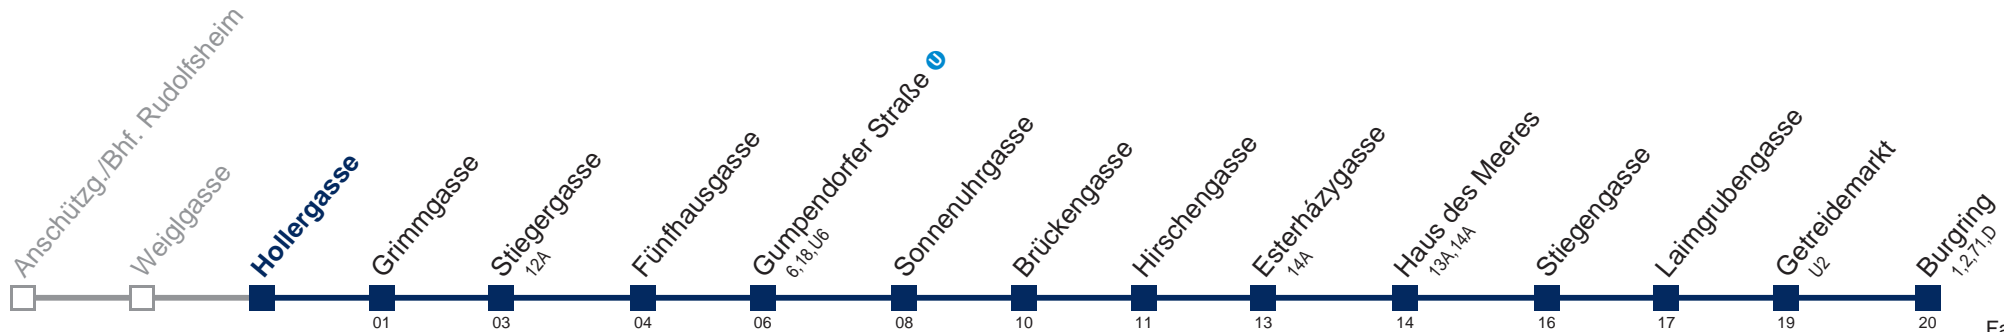

57A Burgring

Fahrzeit in Minuten zur Hauptverkehrszeit

Montag-Freitag (Schule)

5	12 25 37 48 59
6	09 18 26 34 42 50 58
7	06 13 20 26 31 36 41 47 52 59
8	06 13 20 28 35 43 51 59
9	06 16 26 36 46 56
10	06 16 26 36 46 56
11	06 14 21 29 36 44 51 59
12	06 14 21 29 36 44 51 59
13	06 14 21 29 36 44 51 59
14	06 14 21 29 36 44 51 59
15	06 14 21 29 36 44 51 59
16	06 14 21 29 36 44 51 59
17	06 14 21 29 36 44 51 59
18	06 14 21 29 36 44 52
19	00 07 17 27 37 48 59
20	09 19 29 39 49 59
21	09 19 29 40 56
22	11 26 41 56
23	11

Montag-Freitag (Ferien)

5	12 25 37 48 59
6	09 19 29 39 48 57
7	06 14 21 29 36 44 50 58
8	05 13 20 28 35 43 51 59
9	06 16 26 36 46 56
10	06 16 26 36 46 56
11	06 14 21 29 36 44 51 59
12	06 14 21 29 36 44 51 59
13	06 14 21 29 36 44 51 59
14	06 14 21 29 36 44 51 59
15	06 14 21 29 36 44 51 59
16	06 14 21 29 36 44 51 59
17	06 14 21 29 36 44 51 59
18	06 14 21 29 36 44 52
19	00 07 17 27 37 48 59
20	09 19 29 39 49 59
21	09 19 29 40 56
22	11 26 41 56
23	11

Samstag

5	13 33 53
6	11 26 41 56
7	09 21 31 41 51
8	01 11 21 31 41 50 57
9	07 17 27 37 47 57
10	07 17 27 37 47 57
11	07 17 27 37 47 57
12	07 17 27 37 47 57
13	07 17 27 37 47 57
14	07 17 27 37 47 57
15	07 17 27 37 47 57
16	07 17 27 37 47 57
17	07 17 27 37 47 57
18	07 17 27 37 48 58
19	08 18 28 38 48 58
20	09 24 39 54
21	09 24 39 56
22	11 26 41 56
23	11

Sonn- und Feiertags

5	13 33 53
6	11 26 41 56
7	11 26 41 56
8	11 26 41 55
9	09 19 29 39 49 59
10	09 19 29 39 49 58
11	08 18 28 38 48 58
12	08 18 28 38 48 58
13	08 18 28 38 48 58
14	08 18 28 38 48 58
15	08 18 28 38 48 58
16	08 18 28 38 48 58
17	08 18 28 38 48 58
18	08 18 28 38 48 58
19	08 18 28 38 49 59
20	10 25 40 55
21	10 25 40 56
22	11 26 41 56
23	11

Am 31.12. Verkehr wie samstags

Am 24.12. Verkehr wie samstags, ab ca. 19:00 Uhr Intervall alle 15 Minuten

WienMobil

Kaufen Sie Ihre Tickets bequem mit der WienMobil-App.
Buy your tickets easily via our WienMobil app.

Auskunft Servicetelefon 01/7909 100

Änderungen vorbehalten