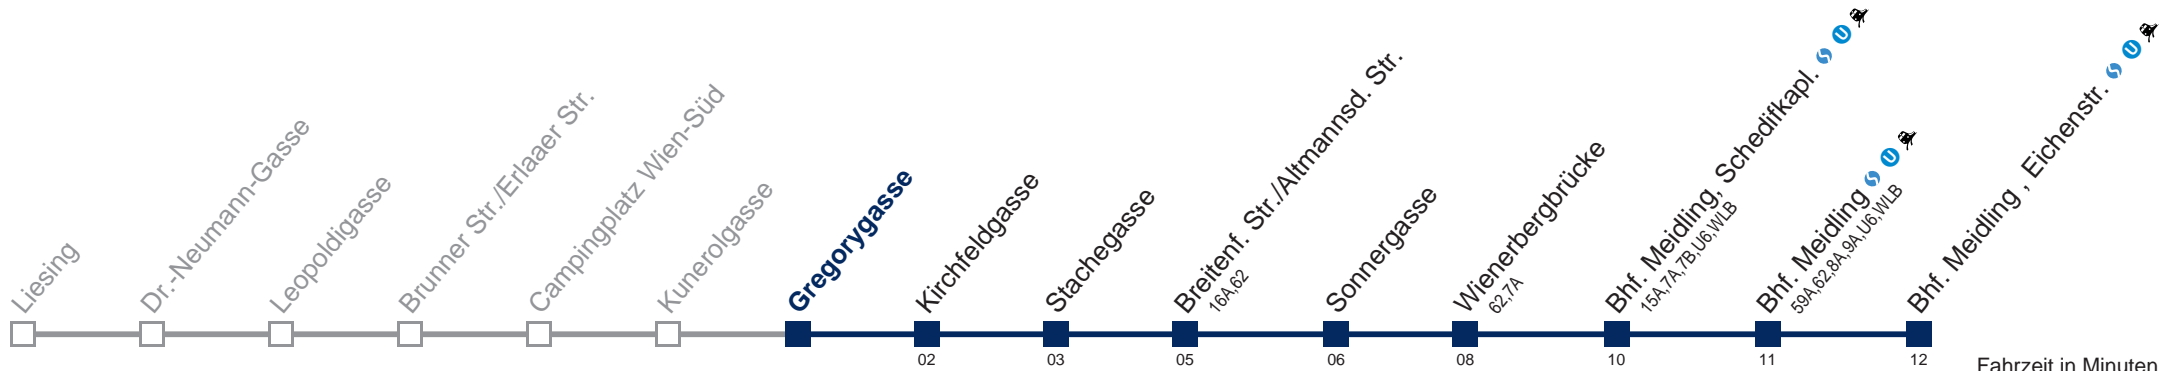

Auskunft Servicetelefon 01/7909 100

Änderungen vorbehalten

62A Bhf. Meidling , Eichenstr.

Fahrzeit in Minuten zur Hauptverkehrszeit

Montag-Freitag (Schule)

4	48
5	03 12 22 32 42 52
6	02 12 18 25 33 40 48 55
7	03 10 16 22 29 37 44 52 59
8	07 14 22 29 37 44 52 59
9	07 14 22 29 38 48 58
10	08 18 28 38 48 58
11	08 18 28 38 48 58
12	07 14 22 29 37 44 52 59
13	07 14 22 29 37 44 52 59
14	07 14 22 29 37 44 52 59
15	07 14 22 29 37 44 52 59
16	08 15 23 30 38 45 53
17	00 08 15 23 30 38 45 53
18	00 07 14 22 29 38 48 58
19	08 18 28 38 48 58
20	06 15 24 34 44 54
21	04 14 24 34 44 54
22	04 16 31 46
23	01 16 31 46
0	03 28 43