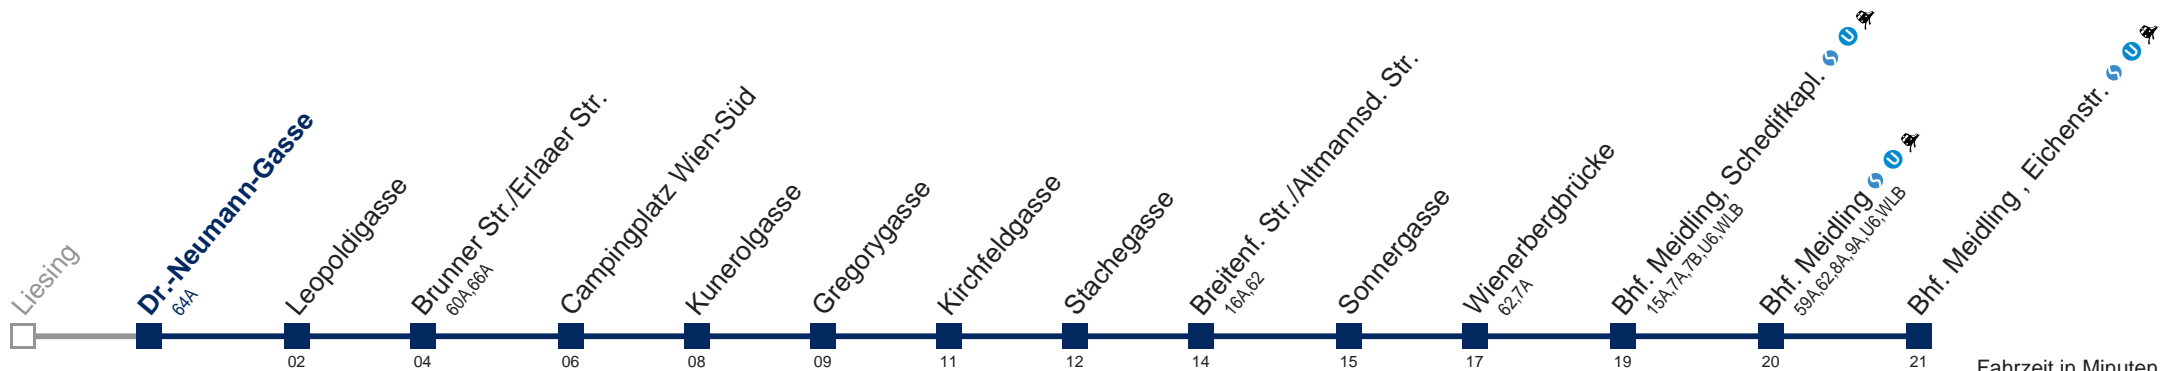

62A Bhf. Meidling , Eichenstr.

Fahrzeit in Minuten zur Hauptverkehrszeit

Montag-Freitag (Schule)

4	41 56
5	05 15 25 35 45 55
6	05 11 18 26 33 41 48 56
7	02 08 14 21 29 36 44 51 59
8	06 14 21 29 36 44 51 59
9	06 14 21 30 40 50
10	00 10 20 30 40 50
11	00 10 20 30 40 50 59
12	06 14 21 29 36 44 51 59
13	06 14 21 29 36 44 51 59
14	06 14 21 29 36 44 51 59
15	06 14 21 29 36 44 51 59
16	06 14 21 29 36 44 51 59
17	06 14 21 29 36 44 51 59
18	06 14 21 30 40 50
19	00 10 20 30 40 50 59
20	08 17 27 37 47 57
21	07 17 27 37 47 57
22	09 24 39 54
23	09 24 39 56
0	21 36

Montag-Freitag (Ferien)

4	41 56
5	05 15 25 35 45 55
6	05 15 25 35 44 51 59
7	06 14 21 29 36 44 51 59
8	06 14 21 29 36 44 51 59
9	06 14 21 30 40 50
10	00 10 20 30 40 50
11	00 10 20 30 40 50
12	00 10 20 30 40 50
13	00 10 20 30 40 50
14	00 10 20 30 40 50
15	00 10 20 30 40 50
16	00 10 20 30 40 50
17	00 10 20 30 40 50
18	00 10 20 30 40 50
19	00 10 20 30 40 50 59
20	08 17 27 37 47 57
21	07 17 27 37 47 57
22	09 24 39 54
23	09 24 39 56
0	21 36

Samstag

4	41 56
5	11 26 41 56
6	11 26 41 56
7	12 27 42 57
8	12 27 37 47 57
9	07 17 27 37 47 57
10	07 17 27 37 47 57
11	07 17 27 37 47 57
12	07 17 27 37 47 57
13	07 17 27 37 47 57
14	07 17 27 37 47 57
15	07 17 27 37 47 57
16	07 17 27 37 47 57
17	07 17 27 37 47 57
18	07 17 27 37 47 57
19	06 16 26 36 46 56
20	06 16 26 39 54
21	09 24 39 54
22	09 24 39 54
23	09 24 39 56
0	21 36

Sonn- und Feiertags

4	41 56
5	11 26 41 56
6	11 26 41 56
7	12 27 42 57
8	12 27 42 57
9	12 27 42 57
10	12 27 42 57
11	12 27 42 57
12	07 17 27 37 47 57
13	07 17 27 37 47 57
14	07 17 27 37 47 57
15	07 17 27 37 47 57
16	07 17 27 37 47 57
17	07 17 27 37 47 57
18	07 17 27 37 47 57
19	06 16 26 36 46 56
20	06 16 26 39 54
21	09 24 39 54
22	09 24 39 54
23	09 24 39 56
0	21 36

Am 24.12. Verkehr wie samstags, ab ca. 16:00 Uhr Intervall alle 15 Minuten
Am 31.12. Verkehr wie samstags

Kaufen Sie Ihre Tickets bequem mit der WienMobil-App.
Buy your tickets easily via our WienMobil app.

Auskunft Servicetelefon 01/7909 100
Änderungen vorbehalten