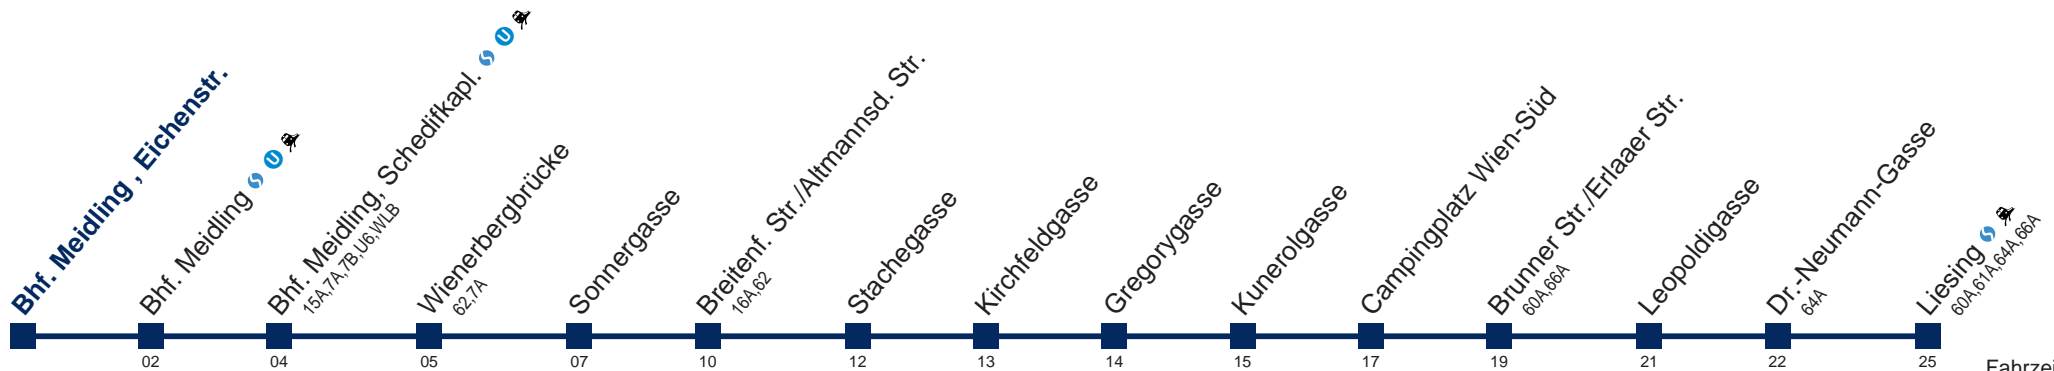

62A Liesing

Fahrzeit in Minuten zur Hauptverkehrszeit

Montag-Freitag (Schule)

5	00 07 17 27 37 48 57
6	07 17 27 34 41 49 56
7	04 11 19 26 34 41 49 56
8	04 11 19 26 34 41 49 57
9	07 17 27 37 47 57
10	07 17 27 37 47 57
11	07 17 26 34 41 49 56
12	04 11 19 26 34 41 49 56
13	04 11 19 26 34 41 49 56
14	04 11 19 26 34 41 49 56
15	04 11 19 26 34 41 49 56
16	04 11 19 26 34 41 49 56
17	04 11 19 26 34 41 49 56
18	04 11 19 26 34 41 49 57
19	07 17 27 37 47 58
20	09 20 30 40 50
21	00 10 20 30 40 50
22	00 10 20 30 45
23	00 15 30 45
0	00 15