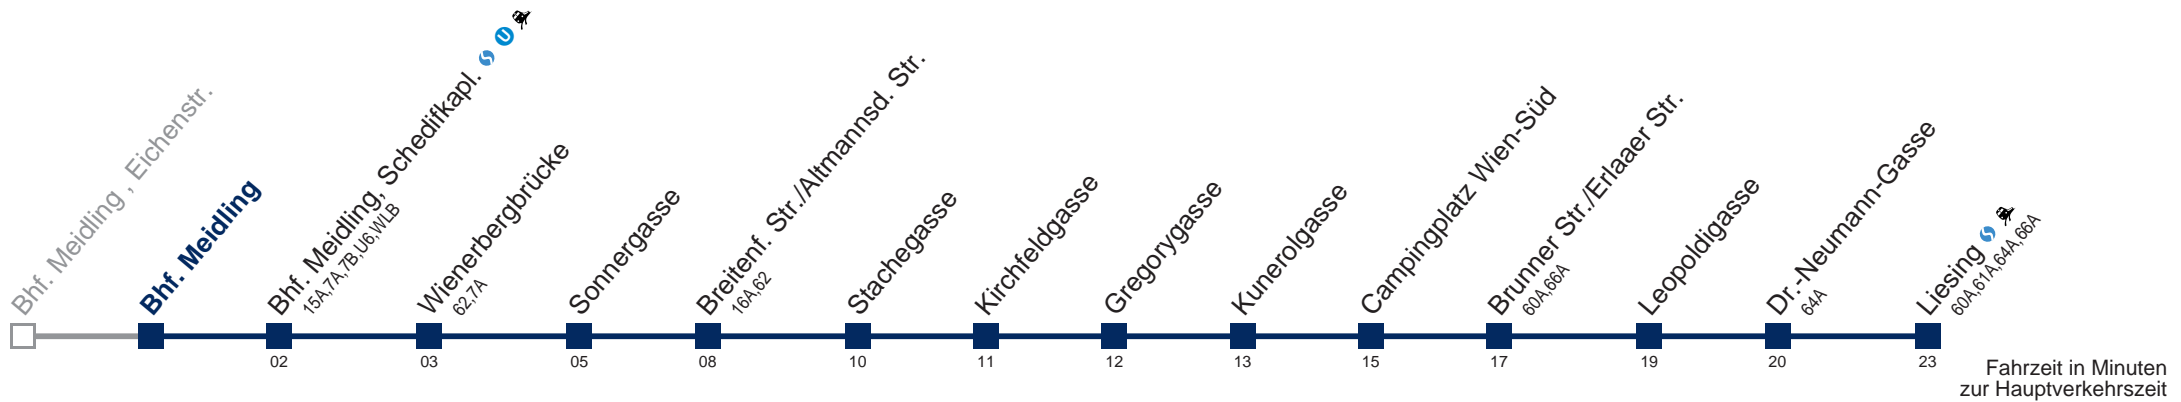

62A Liesing

Montag-Freitag (Schule)

5	01 08 18 28 38 49 58
6	09 19 29 36 43 51 58
7	06 13 21 28 36 43 51 58
8	06 13 21 28 36 43 51 59
9	09 19 29 39 49 59
10	09 19 29 39 49 59
11	09 19 28 36 43 51 58
12	06 13 21 28 36 43 51 58
13	06 13 21 28 36 43 51 58
14	06 13 21 28 36 43 51 58
15	06 13 21 28 36 43 51 58
16	06 13 21 28 36 43 51 58
17	06 13 21 28 36 43 51 58
18	06 13 21 28 36 43 51 59
19	09 19 29 39 49
20	00 11 22 32 42 52
21	02 12 22 32 42 52
22	01 11 21 31 46
23	01 16 31 46
0	01 16

Montag-Freitag (Ferien)

5	01 08 18 28 38 48 58
6	09 19 29 39 49 59
7	06 13 21 28 36 43 51 58
8	06 13 21 28 36 43 51 58
9	09 19 29 39 49 59
10	09 19 29 39 49 59
11	09 19 29 39 49 59
12	09 19 29 39 49 59
13	09 19 29 39 49 59
14	09 19 29 39 49 59
15	09 19 29 39 49 59
16	09 19 29 39 49 59
17	09 19 29 39 49 59
18	09 19 29 39 49 59
19	09 19 29 39 49
20	00 11 22 32 42 52
21	02 12 22 32 42 52
22	01 11 21 31 46
23	01 16 31 46
0	01 16

Samstag

5	01 16 31 46
6	01 16 31 46
7	01 16 31 46
8	01 16 31 46 58
9	09 19 29 39 49 59
10	09 19 29 39 49 59
11	09 19 29 39 49 59
12	09 19 29 39 49 59
13	09 19 29 39 49 59
14	09 19 29 39 49 59
15	09 19 29 39 49 59
16	09 19 29 39 49 59
17	09 19 29 39 49 59
18	09 19 29 39 50
19	01 11 21 31 41 51
20	01 11 21 31 41 51
21	01 16 31 46
22	01 16 31 46
23	01 16 31 46
0	01 16

Sonn- und Feiertags

5	01 16 31 46
6	01 16 31 46
7	01 16 31 46
8	01 16 31 46
9	01 16 31 46
10	01 16 31 46
11	01 16 31 46 58
12	08 18 28 38 48 58
13	08 18 28 38 48 58
14	08 18 28 38 48 58
15	08 18 28 38 48 58
16	08 18 28 38 48 58
17	08 18 28 38 48 58
18	08 18 28 38 49
19	01 11 21 31 41 51
20	01 11 21 31 41 51
21	01 16 31 46
22	01 16 31 46
23	01 16 31 46
0	01 16

Am 24.12. Verkehr wie samstags, ab ca. 16:00 Uhr Intervall alle 15 Minuten
Am 31.12. Verkehr wie samstags

Kaufen Sie Ihre Tickets bequem mit der WienMobil-App.
Buy your tickets easily via our WienMobil app.

Auskunft Servicetelefon 01/7909 100
Änderungen vorbehalten