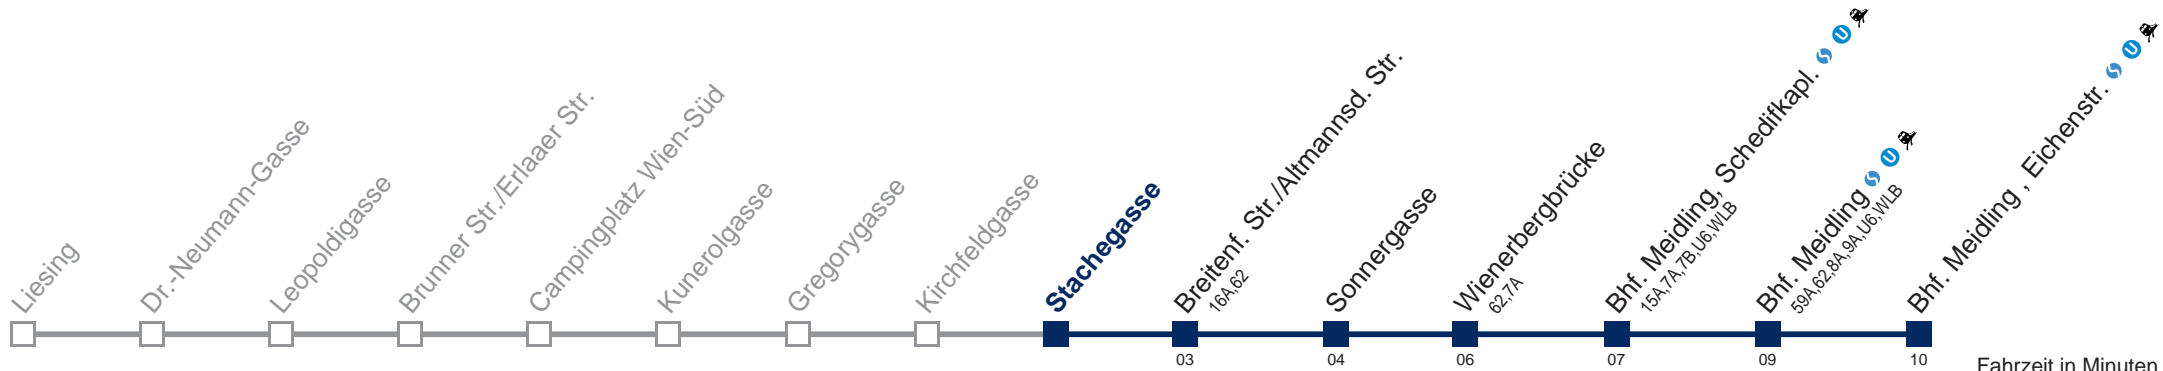

Auskunft Servicetelefon 01/7909 100

Änderungen vorbehalten

62A Bhf. Meidling , Eichenstr.

Fahrzeit in Minuten zur Hauptverkehrszeit

Montag-Freitag (Schule)

4	50
5	05 14 24 34 44 54
6	04 14 20 27 35 42 50 57
7	06 12 18 24 32 39 47 54
8	02 09 17 24 32 39 47 54
9	02 09 17 24 32 40 50
10	00 10 20 30 40 50
11	00 10 20 30 40 50
12	00 09 17 24 32 39 47 54
13	02 09 17 24 32 39 47 54
14	02 09 17 24 32 39 47 54
15	02 09 17 24 32 39 47 54
16	02 10 18 25 33 40 48 55
17	03 10 18 25 33 40 48 55
18	03 09 17 24 32 40 50
19	00 10 20 30 40 50
20	00 08 17 26 36 46 56
21	06 16 26 36 46 56
22	06 18 33 48
23	03 18 33 48
0	05 30 45