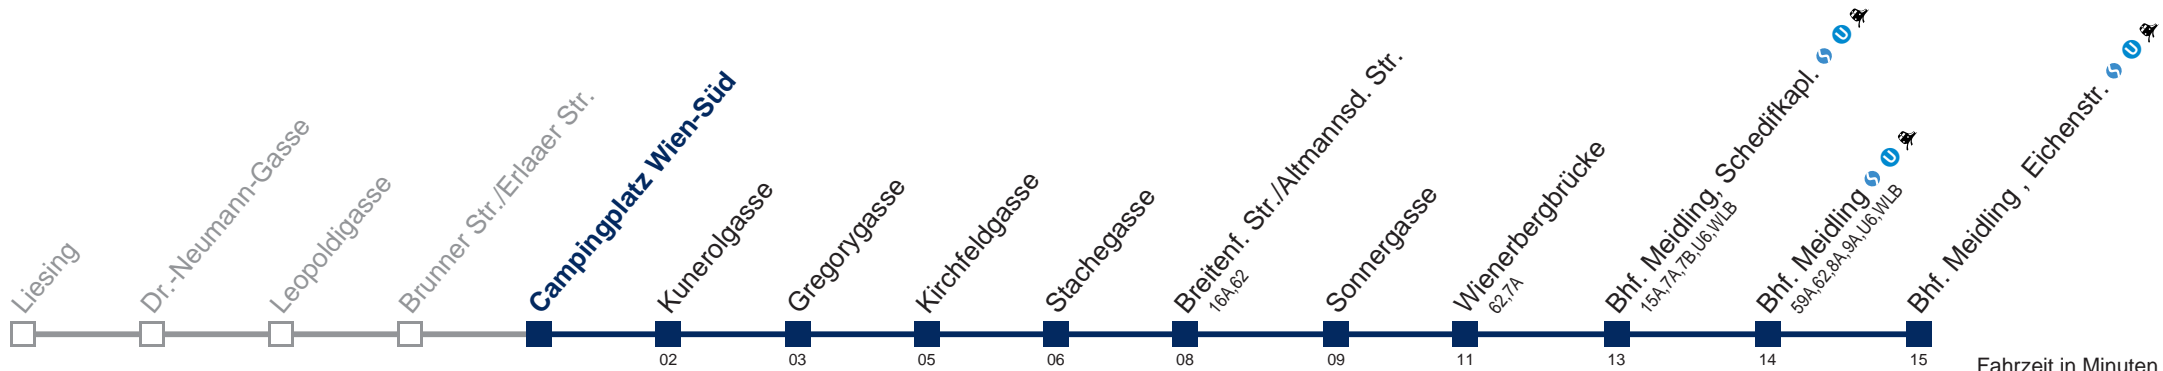

62A Bhf. Meidling , Eichenstr.

Fahrzeit in Minuten zur Hauptverkehrszeit

Montag-Freitag (Schule)

4	46
5	01 10 20 30 40 50
6	00 10 16 23 31 38 46 53
7	01 07 13 19 27 34 42 49 57
8	04 12 19 27 34 42 49 57
9	04 12 19 27 35 45 55
10	05 15 25 35 45 55
11	05 15 25 35 45 55
12	04 12 19 27 34 42 49 57
13	04 12 19 27 34 42 49 57
14	04 12 19 27 34 42 49 57
15	04 12 19 27 34 42 49 57
16	05 12 20 27 35 42 50 57
17	05 12 20 27 35 42 50 57
18	04 12 19 27 35 45 55
19	05 15 25 35 45 55
20	04 13 22 32 42 52
21	02 12 22 32 42 52
22	02 14 29 44 59
23	14 29 44
0	01 26 41

Montag-Freitag (Ferien)

4	46
5	01 10 20 30 40 50
6	00 10 20 30 40 49 56
7	04 12 19 27 34 42 49 57
8	04 12 19 27 34 42 49 57
9	04 12 19 27 35 45 55
10	05 15 25 35 45 55
11	05 15 25 35 45 55
12	05 15 25 35 45 55
13	05 15 25 35 45 55
14	05 15 25 35 45 55
15	05 15 25 35 45 55
16	06 16 26 36 46 56
17	06 16 26 36 46 56
18	05 15 25 35 45 55
19	05 15 25 35 45 55
20	04 13 22 32 42 52
21	02 12 22 32 42 52
22	02 14 29 44 59
23	14 29 44
0	01 26 41

Samstag

4	46
5	01 16 31 46
6	01 16 31 46
7	01 17 32 47
8	02 17 32 42 52
9	02 12 22 32 42 52
10	02 12 22 32 42 52
11	02 12 22 32 42 52
12	02 12 22 32 42 52
13	02 12 22 32 42 52
14	02 12 22 32 42 52
15	02 12 22 32 42 52
16	02 12 22 32 42 52
17	02 12 22 32 42 52
18	02 12 22 32 42 52
19	02 11 21 31 41 51
20	01 11 21 31 44 59
21	14 29 44 59
22	14 29 44 59
23	14 29 44
0	01 26 41

Sonn- und Feiertags

4	46
5	01 16 31 46
6	01 16 31 46
7	01 16 31 46
8	01 16 31 46
9	01 16 31 46
10	01 16 31 46
11	01 16 31 46
12	01 11 21 31 41 51
13	01 11 21 31 41 51
14	01 11 21 31 41 51
15	01 11 21 31 41 51
16	01 11 21 31 41 51
17	01 11 21 31 41 51
18	01 11 21 31 41 51
19	01 11 21 31 41 51
20	01 11 21 31 44 59
21	14 29 44 59
22	14 29 44 59
23	14 29 44
0	01 26 41

Am 24.12. Verkehr wie samstags, ab ca. 16:00 Uhr Intervall alle 15 Minuten

Am 31.12. Verkehr wie samstags

Kaufen Sie Ihre Tickets bequem mit der WienMobil-App.
Buy your tickets easily via our WienMobil app.

Auskunft Servicetelefon 01/7909 100

Änderungen vorbehalten