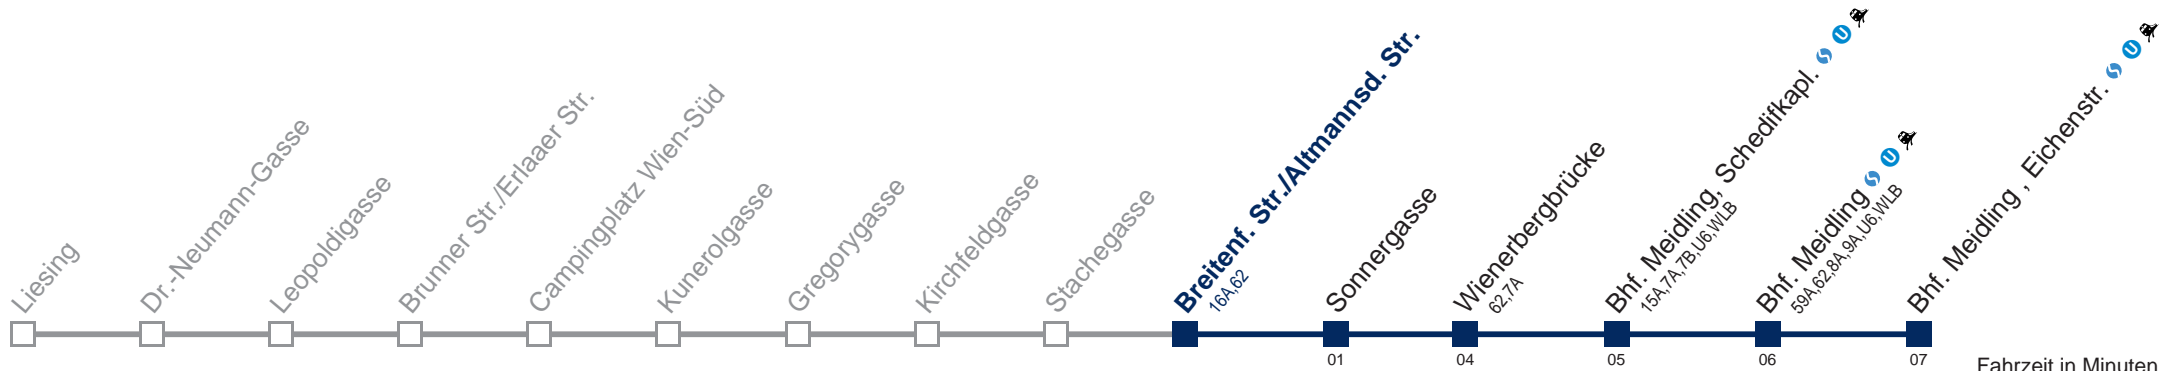

Auskunft Servicetelefon 01/7909 100
 Änderungen vorbehalten

62A Bhf. Meidling , Eichenstr.

Fahrzeit in Minuten zur Hauptverkehrszeit

Montag-Freitag (Schule)

4	52
5	07 16 26 36 46 56
6	06 16 22 30 37 45 52
7	00 08 15 21 27 34 42 49 57
8	04 12 19 27 34 42 49 57
9	04 12 19 27 34 43 53
10	03 13 23 33 43 53
11	03 13 23 33 43 53
12	03 12 19 27 34 42 49 57
13	04 12 19 27 34 42 49 57
14	04 12 19 27 34 42 49 57
15	04 12 19 27 34 42 49 57
16	04 13 20 28 35 43 50 58
17	05 13 20 28 35 43 50 58
18	05 12 19 27 34 43 53
19	03 13 23 33 43 53
20	03 11 19 28 38 48 58
21	08 18 28 38 48 58
22	08 20 35 50
23	05 20 35 50
0	07 32 47